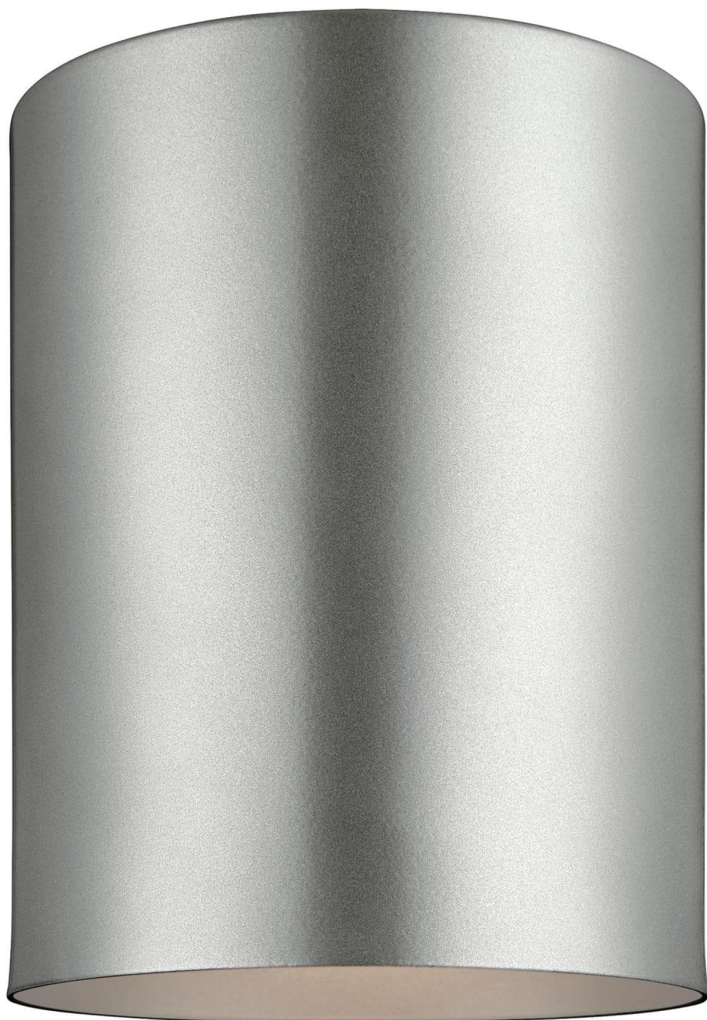

Спецификация    Артикул: 7813801EN3-753

Наружный подвесной светильник

## Cylinders Small Flush Mount

дизайнер: Sea Gull Collection

Диаметр: 13 см

Высота: 16.8 см

Цоколь: 1 - Medium - BR30

Отделка: Окрашенный матовый никель

Лампы: LED Bulb(s) Included - Cool

VISUAL COMFORT & Co.