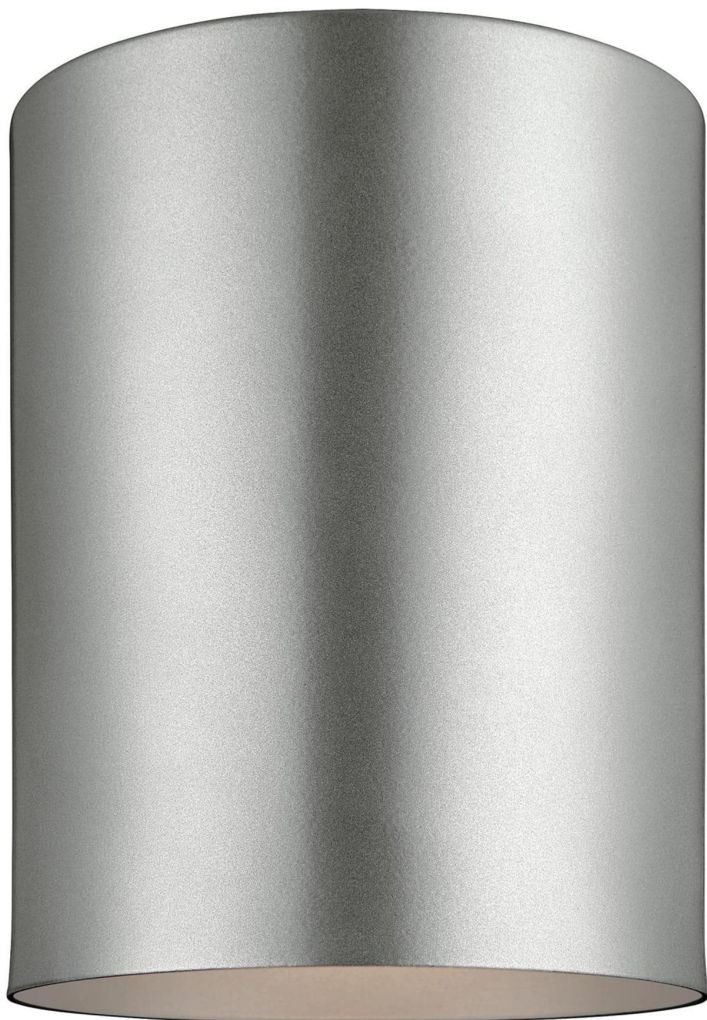

Спецификация Артикул: 7813801EN3-753

Наружный подвесной светильник

Cylinders Small Flush Mount

дизайнер: Sea Gull Collection

Диаметр: 13 см

Высота: 16.8 см

Цоколь: 1 - Medium - BR30

Отделка: Окрашенный матовый никель

Лампы: LED Bulb(s) Included - Cool

VISUAL COMFORT & Co.

spb LIGHTING

Санкт-Петербург, Академика Павлова д. 6 к. 1,

ежедневно 10:00 - 20:00

sales@spblighting.ru

+7 812 4678 588