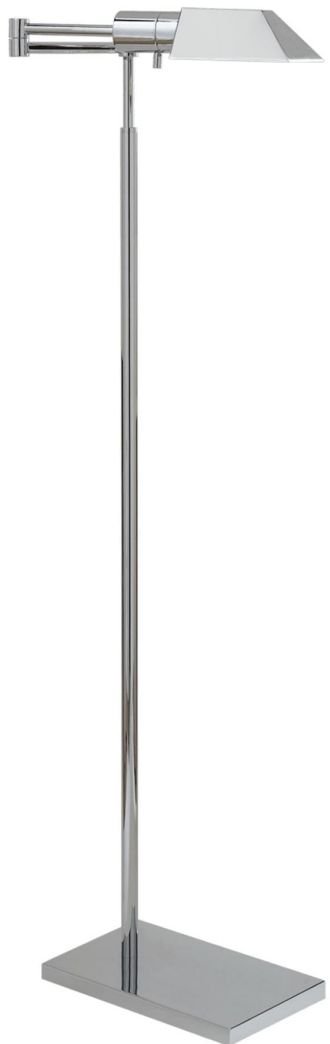

Спецификация    Артикул: 81134PN

Напольный рабочий светильник

## Studio Swing Arm

дизайнер: Visual Comfort

Высота: 109.3 - 144.8cm см

Глубина: 50.8cm см

Основание: 15.3 x 22.9 см прямоугольное

Абажур: 11.4 x 14.6 x 19 см

Цоколь: E14 Candelabra w/ Line Switch

Мощность: 8 LED B

IP Рейтинг: IP20 Class II

Вес: 8.2 кг

Отделка: Полированный никель

VISUAL COMFORT & Co.

spb LIGHTING

Санкт-Петербург, Академика Павлова д. 6 к. 1,

ежедневно 10:00 - 20:00

[sales@spblighting.ru](mailto:sales@spblighting.ru)