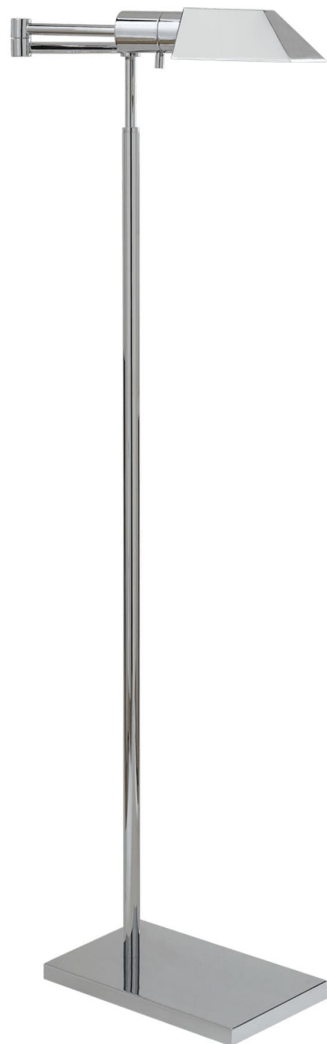

Спецификация Артикул: 81134PN

Напольный рабочий светильник

Studio Swing Arm

дизайнер: Visual Comfort

Высота: 109.3 - 144.8cm см

Глубина: 50.8cm см

Основание: 15.3 x 22.9 см прямоугольное

Абажур: 11.4 x 14.6 x 19 см

Цоколь: E14 Candelabra w/ Line Switch

Мощность: 8 LED B

IP Рейтинг: IP20 Class II

Вес: 8.2 кг

Отделка: Полированный никель

VISUAL COMFORT & Co.

spb LIGHTING

Санкт-Петербург, Академика Павлова д. 6 к. 1,