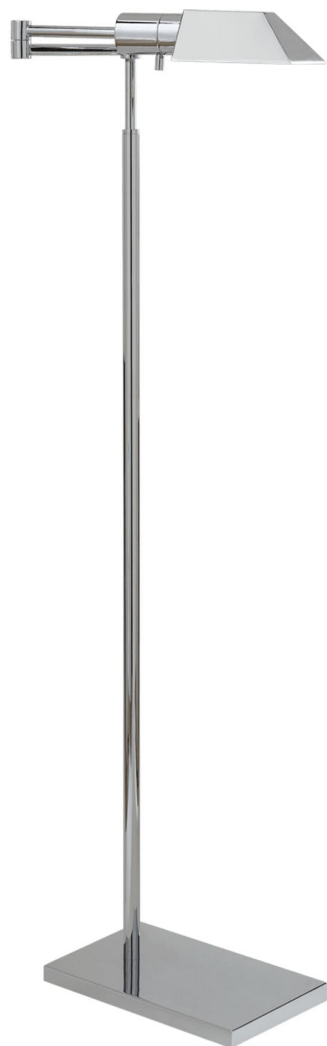

Спецификация    Артикул: 81134PN

Напольный рабочий светильник

## Studio Swing Arm

дизайнер: Visual Comfort

Высота: 109.3 - 144.8cm см

Глубина: 50.8cm см

Основание: 15.3 x 22.9 см прямоугольное

Абажур: 11.4 x 14.6 x 19 см

Цоколь: E14 Candelabra w/ Line Switch

Мощность: 8 LED B

IP Рейтинг: IP20 Class II

Вес: 8.2 кг

Отделка: Полированный никель

VISUAL COMFORT & Co.

spb LIGHTING

Санкт-Петербург, Академика Павлова д. 6 к. 1,

ежедневно 10:00 - 20:00

[sales@spblighting.ru](mailto:sales@spblighting.ru)