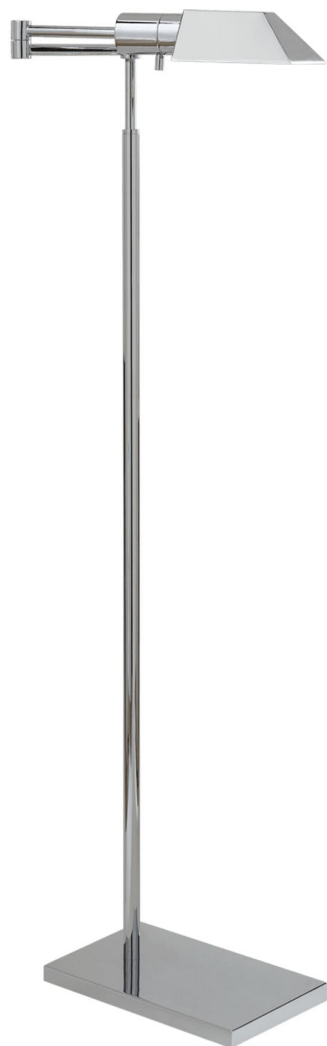

Спецификация    Артикул: 81134PN

Напольный рабочий светильник

## Studio Swing Arm

дизайнер: Visual Comfort

Высота: 109.3 - 144.8cm см

Глубина: 50.8cm см

Основание: 15.3 x 22.9 см прямоугольное

Абажур: 11.4 x 14.6 x 19 см

Цоколь: E14 Candelabra w/ Line Switch

Мощность: 8 LED B

IP Рейтинг: IP20 Class II

Вес: 8.2 кг

Отделка: Полированный никель

VISUAL COMFORT & Co.

spb LIGHTING

Санкт-Петербург, Академика Павлова д. 6 к. 1,

ежедневно 10:00 – 20:00

[sales@spblighting.ru](mailto:sales@spblighting.ru)