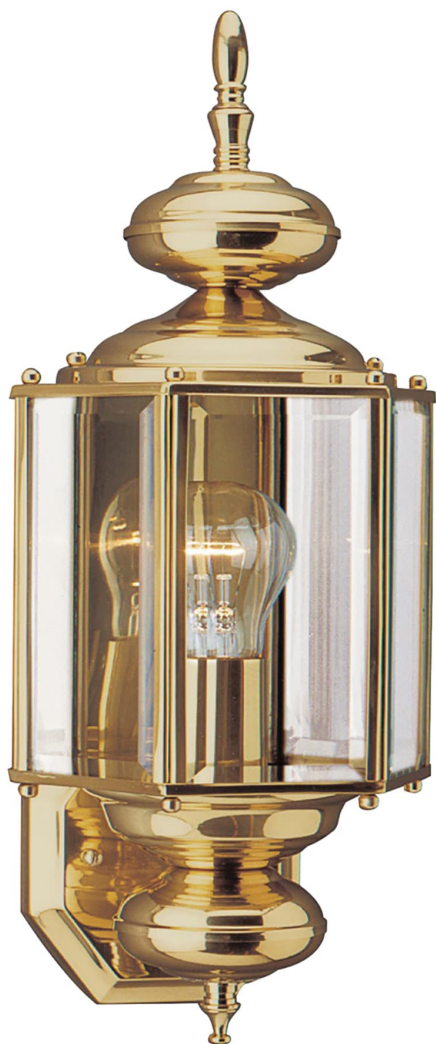

Спецификация Артикул: 8510-02

Наружный настенный светильник

Classico One Light Outdoor Wall Lantern 8510

дизайнер: Visual Comfort

Ширина: 17.8 см

Высота: 63.5 см

Задняя панель: DP

Цоколь: 1 - Medium - A19

Рейтинг: Wet Rated

Отделка: Polished Brass

Тип ламп: Лампы в комплект не входят

VISUAL COMFORT & Co.

spb LIGHTING

Санкт-Петербург, Академика Павлова д. 6 к. 1,

ежедневно 10:00 – 20:00

sales@spblighting.ru