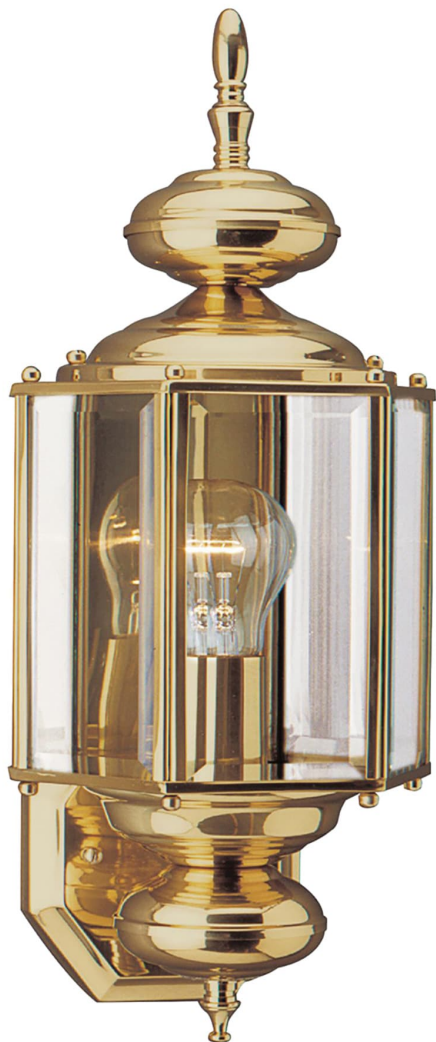

Спецификация    Артикул: 8510-02

Наружный настенный светильник

## Classico One Light Outdoor Wall Lantern 8510

дизайнер: Visual Comfort

Ширина: 17.8 см

Высота: 63.5 см

Задняя панель: DP

Цоколь: 1 - Medium - A19

Рейтинг: Wet Rated

Отделка: Polished Brass