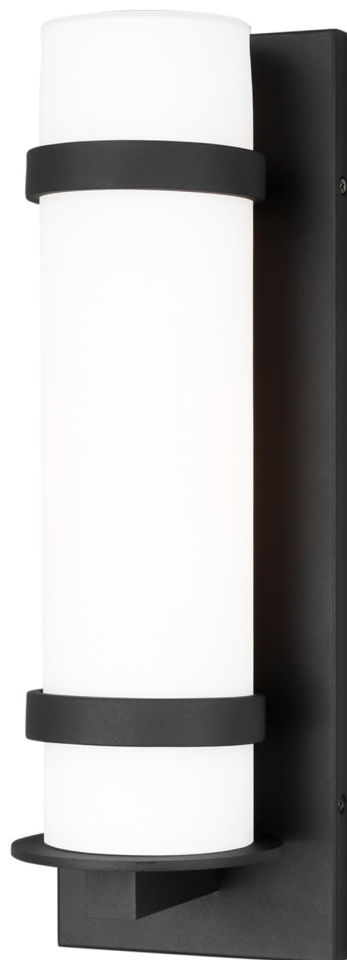

Спецификация    Артикул: 8618301-12

Наружный настенный светильник

## Alban Medium One Light Outdoor Wall Lantern

дизайнер: Visual Comfort

Ширина: 15.2 см

Высота: 45.7 см

Задняя панель: DP

Цоколь: 1 - Medium - T10

Рейтинг: Wet Rated

Абажур: Glass Etched Opal

Отделка: Черный

Тип ламп: Лампы в комплект не входят

VISUAL COMFORT & Co.

spb LIGHTING

Санкт-Петербург, Академика Павлова д. 6 к. 1,

ежедневно 10:00 – 20:00

[sales@spblighting.ru](mailto:sales@spblighting.ru)