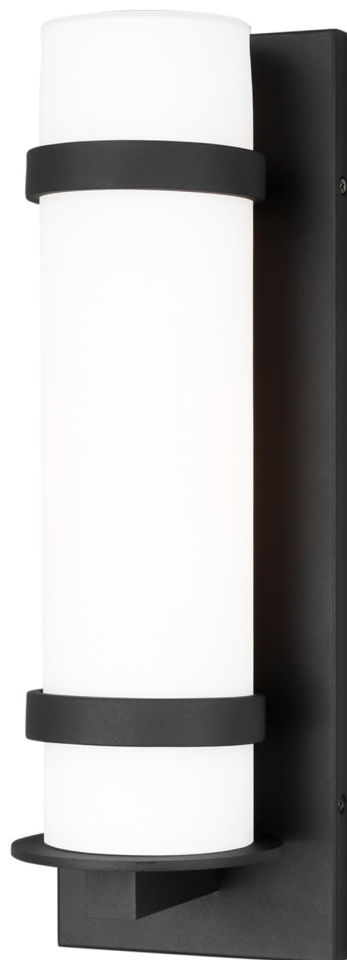

Спецификация Артикул: 8618301-12

Наружный настенный светильник

Alban Medium One Light Outdoor Wall Lantern

дизайнер: Visual Comfort

Ширина: 15.2 см

Высота: 45.7 см

Задняя панель: DP

Цоколь: 1 - Medium - T10

Рейтинг: Wet Rated

Абажур: Glass Etched Opal

Отделка: Черный

Тип ламп: Лампы в комплект не входят

VISUAL COMFORT & Co.

spb LIGHTING

Санкт-Петербург, Академика Павлова д. 6 к. 1,

ежедневно 10:00 – 20:00