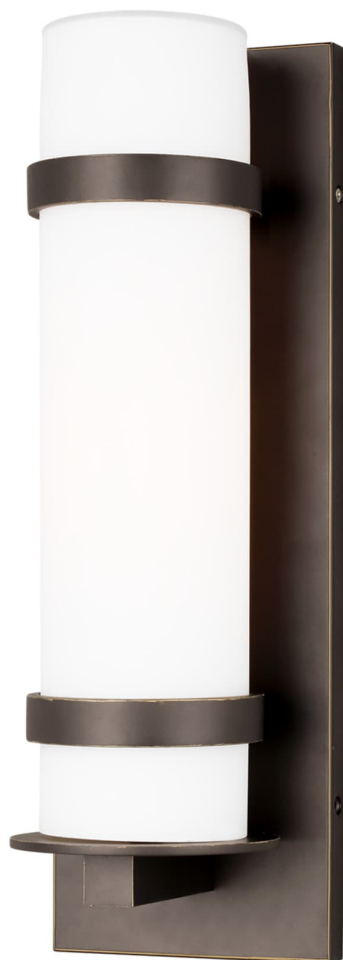

Спецификация    Артикул: 8618301-71

Наружный настенный светильник

## Alban Medium One Light Outdoor Wall Lantern

дизайнер: Visual Comfort

Ширина: 15.2 см

Высота: 45.7 см

Задняя панель: DP

Цоколь: 1 - Medium - T10

Рейтинг: Wet Rated

Абажур: Glass Etched Opal

Отделка: Античная бронза

Тип ламп: Лампы в комплект не входят

VISUAL COMFORT & Co.

spb LIGHTING

Санкт-Петербург, Академика Павлова д. 6 к. 1,

ежедневно 10:00 – 20:00

[sales@spblighting.ru](mailto:sales@spblighting.ru)