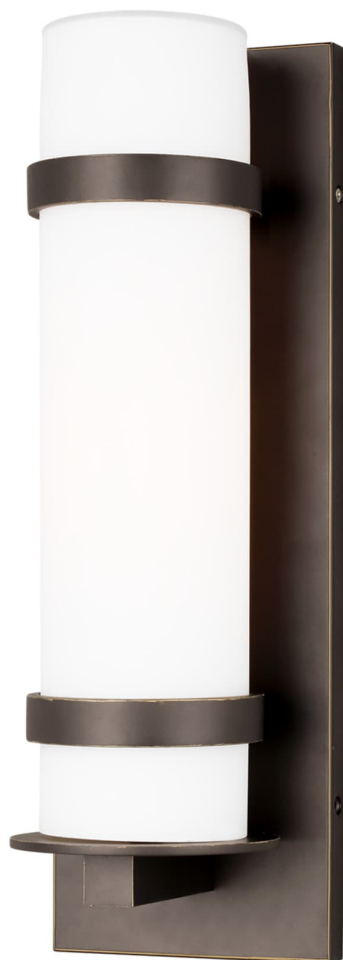

Спецификация Артикул: 8618301-71

Наружный настенный светильник

Alban Medium One Light Outdoor Wall Lantern

дизайнер: Visual Comfort

Ширина: 15.2 см

Высота: 45.7 см

Задняя панель: DP

Цоколь: 1 - Medium - T10

Рейтинг: Wet Rated

Абажур: Glass Etched Opal

Отделка: Античная бронза

Тип ламп: Лампы в комплект не входят

VISUAL COMFORT & Co.

spb LIGHTING

Санкт-Петербург, Академика Павлова д. 6 к. 1,

ежедневно 10:00 – 20:00