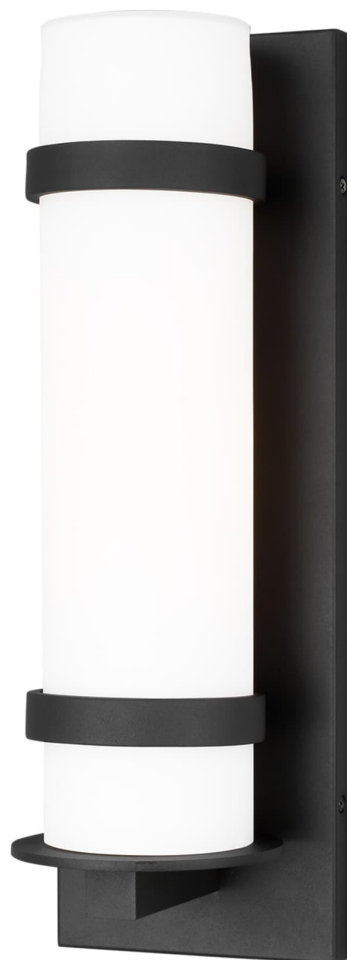

Спецификация Артикул: 8618301EN3-12

Наружный настенный светильник

Alban Medium One Light Outdoor Wall Lantern

дизайнер: Visual Comfort

Ширина: 15.2 см

Высота: 45.7 см

Задняя панель: DP

Цоколь: 1 - Medium - T10

Рейтинг: Wet Rated

Абажур: Glass Etched Opal

Отделка: Черный

Тип ламп: Светодиодные лампы в комплекте

VISUAL COMFORT & Co.

spb LIGHTING

Санкт-Петербург, Академика Павлова д. 6 к. 1,

ежедневно 10:00 – 20:00