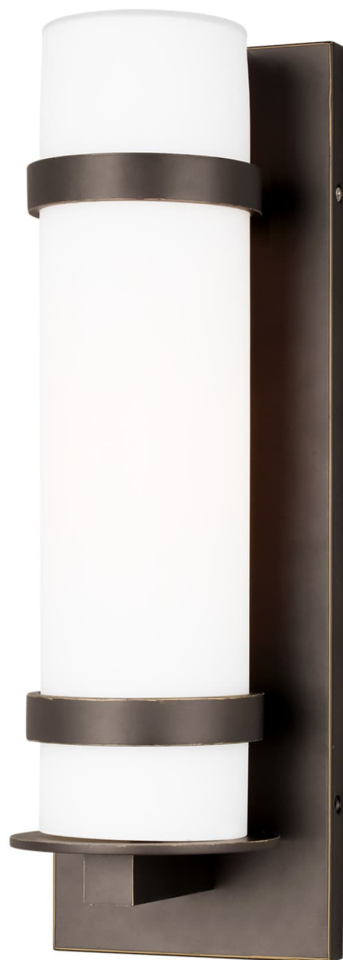

Спецификация Артикул: 8618301EN3-71

Наружный настенный светильник

Alban Medium One Light Outdoor Wall Lantern

дизайнер: Visual Comfort

Ширина: 15.2 см

Высота: 45.7 см

Задняя панель: DP

Цоколь: 1 - Medium - T10

Рейтинг: Wet Rated

Абажур: Glass Etched Opal

Отделка: Античная бронза

Тип ламп: Светодиодные лампы в комплекте

VISUAL COMFORT & Co.

spb LIGHTING

Санкт-Петербург, Академика Павлова д. 6 к. 1,

ежедневно 10:00 – 20:00