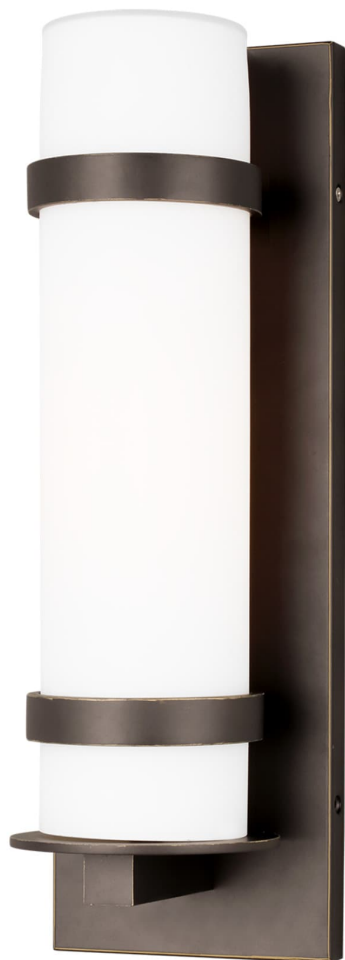

Спецификация Артикул: 8618301EN3-71

Наружный настенный светильник

Alban Medium One Light Outdoor Wall Lantern

дизайнер: Visual Comfort

Ширина: 15.2 см

Высота: 45.7 см

Задняя панель: DP

Цоколь: 1 - Medium - T10

Рейтинг: Wet Rated

Абажур: Glass Etched Opal

Отделка: Античная бронза

Тип ламп: Светодиодные лампы в комплекте

VISUAL COMFORT & Co.

spb LIGHTING

Санкт-Петербург, Академика Павлова д. 6 к. 1,

ежедневно 10:00 – 20:00