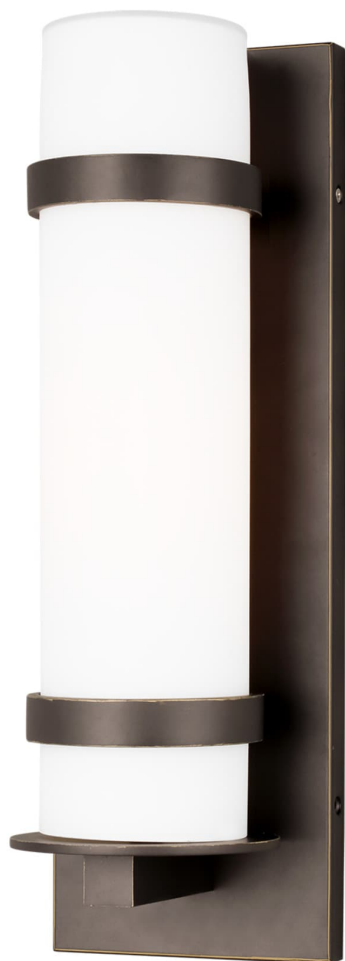

Спецификация Артикул: 8618301EN3-71

Наружный настенный светильник

Alban Medium One Light Outdoor Wall Lantern

дизайнер: Visual Comfort

Ширина: 15.2 см

Высота: 45.7 см

Задняя панель: DP

Цоколь: 1 - Medium - T10

Рейтинг: Wet Rated

Абажур: Glass Etched Opal

Отделка: Античная бронза

Тип ламп: Светодиодные лампы в комплекте

VISUAL COMFORT & Co.

spb LIGHTING

Санкт-Петербург, Академика Павлова д. 6 к. 1,

ежедневно 10:00 – 20:00