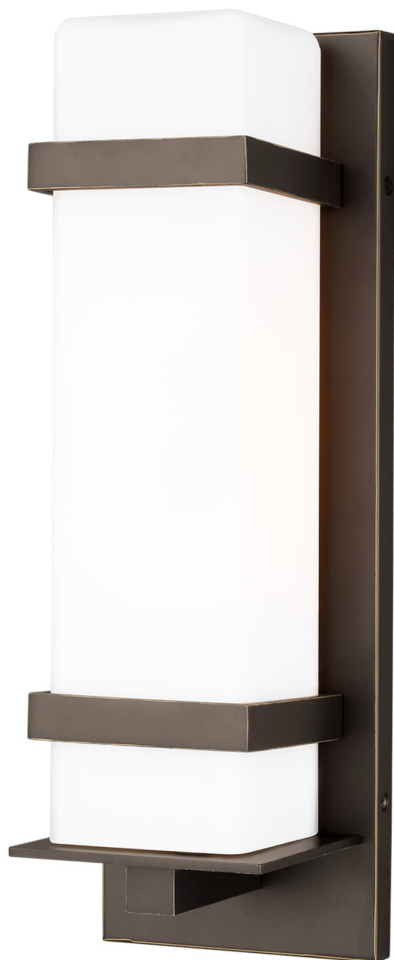

Спецификация    Артикул: 8620701-71

Наружный настенный светильник

## Alban Medium One Light Outdoor Wall Lantern

дизайнер: Visual Comfort

Ширина: 15.2 см

Высота: 45.7 см

Задняя панель: DP

Цоколь: 1 - Medium - A19

Рейтинг: Wet Rated

Абажур: Glass Etched Opal

Отделка: Античная бронза

Тип ламп: Лампы в комплект не входят

VISUAL COMFORT & Co.

spb LIGHTING

Санкт-Петербург, Академика Павлова д. 6 к. 1,

ежедневно 10:00 – 20:00

[sales@spblighting.ru](mailto:sales@spblighting.ru)