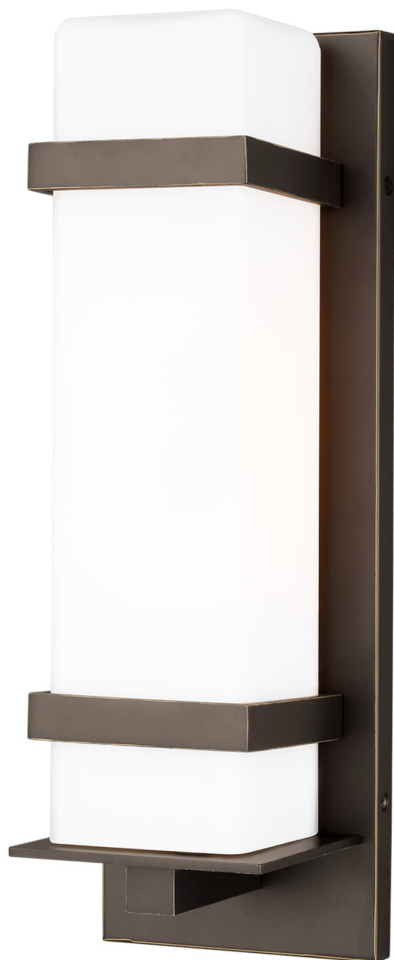

Спецификация Артикул: 8620701-71

Наружный настенный светильник

Alban Medium One Light Outdoor Wall Lantern

дизайнер: Visual Comfort

Ширина: 15.2 см

Высота: 45.7 см

Задняя панель: DP

Цоколь: 1 - Medium - A19

Рейтинг: Wet Rated

Абажур: Glass Etched Opal

Отделка: Античная бронза

Тип ламп: Лампы в комплект не входят

VISUAL COMFORT & Co.

spb LIGHTING

Санкт-Петербург, Академика Павлова д. 6 к. 1,

ежедневно 10:00 – 20:00