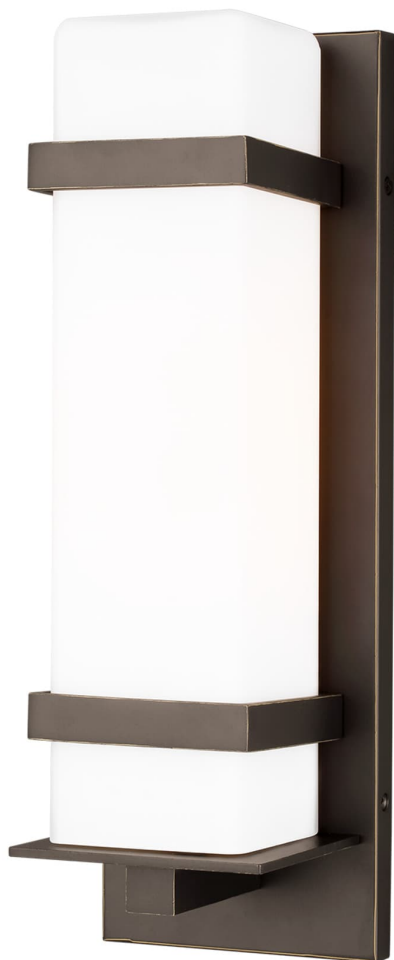

Спецификация Артикул: 8620701EN3-71

Наружный настенный светильник

Alban Medium One Light Outdoor Wall Lantern

дизайнер: Visual Comfort

Ширина: 15.2 см

Высота: 45.7 см

Задняя панель: DP

Цоколь: 1 - Medium - A19

Рейтинг: Wet Rated

Абажур: Glass Etched Opal

Отделка: Античная бронза

Тип ламп: Светодиодные лампы в комплекте

VISUAL COMFORT & Co.

spb LIGHTING

Санкт-Петербург, Академика Павлова д. 6 к. 1,

ежедневно 10:00 – 20:00