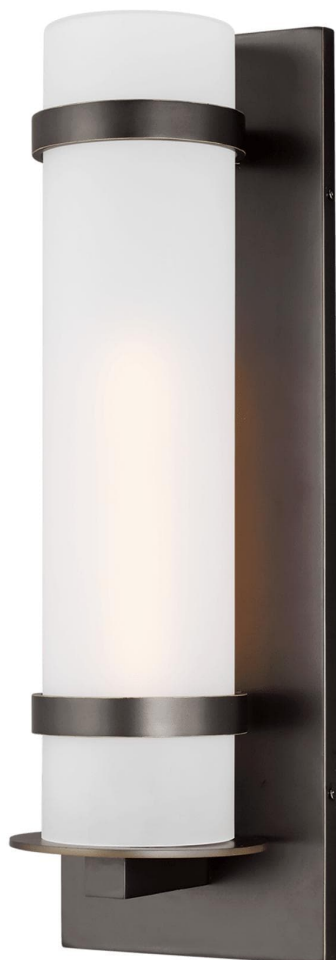

Спецификация Артикул: 8718301-71

Наружный настенный светильник

Alban Large Cylindrical

дизайнер: Sea Gull Collection

Ширина: 20.3 см

Высота: 62.6 см

Задняя панель: DP:1.91см W:20.32см H:62.55см

ОВ UP:31.27см Rectangular

Абажур: Glass Etched Opal

Цоколь: 1 - Medium - T10

Отделка: Античная бронза

Лампы: Лампы в комплект не входят

VISUAL COMFORT & Co.

spb LIGHTING

Санкт-Петербург, Академика Павлова д. 6 к. 1,

ежедневно 10:00 – 20:00