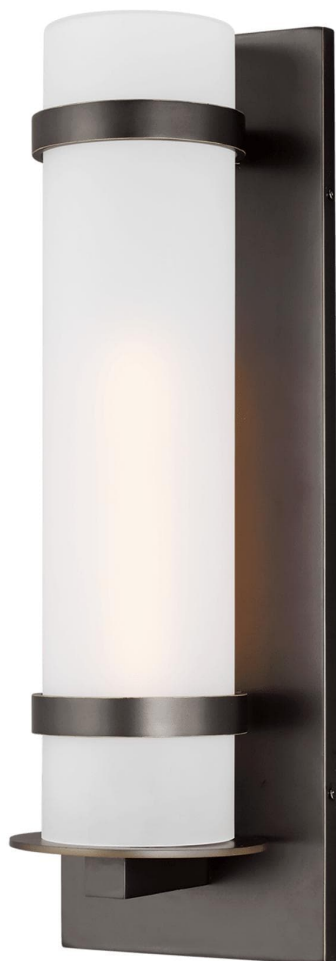

Спецификация Артикул: 8718301EN3-71

Наружный настенный светильник

Alban Large Cylindrical

дизайнер: Sea Gull Collection

Ширина: 20.3 см

Высота: 62.6 см

Задняя панель: DP:1.91см W:20.32см H:62.55см

ОВ UP:31.27см Rectangular

Абажур: Glass Etched Opal

Цоколь: 1 - Medium - T10

Отделка: Античная бронза

Лампы: LED Bulb(s) Included - Cool

VISUAL COMFORT & Co.

spb LIGHTING

Санкт-Петербург, Академика Павлова д. 6 к. 1,

ежедневно 10:00 – 20:00