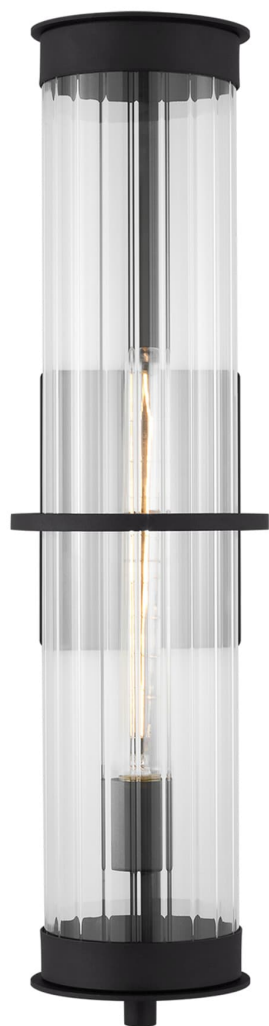

Спецификация Артикул: 8826701EN7-12

Наружный настенный светильник

Alcona Extra Large One Light Outdoor Wall Lantern

дизайнер: Visual Comfort

Ширина: 15.2 см

Высота: 61 см

Задняя панель: DP

Цоколь: 1 - Medium - A19

Рейтинг: Wet Rated

Абажур: Glass Clear Fluted

Отделка: Черный

Тип ламп: Светодиодные лампы в комплекте

VISUAL COMFORT & Co.

spb LIGHTING

Санкт-Петербург, Академика Павлова д. 6 к. 1,

ежедневно 10:00 – 20:00