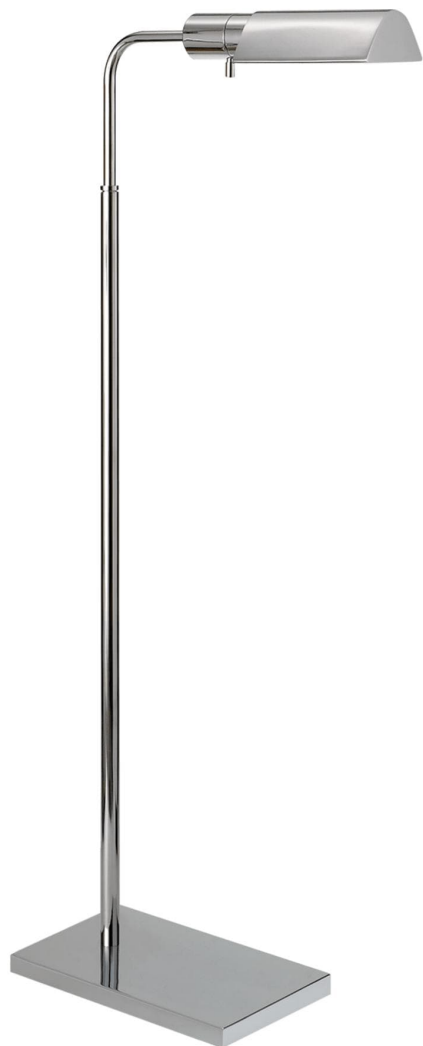

Спецификация Артикул: 91025PN

Напольный рабочий светильник

Studio Adjustable

дизайнер: Visual Comfort

Высота: 86.4 - 114.3cm см

Глубина: 33.1cm см

Основание: 15.3 x 22.9 см прямоугольное

Абажур: 11.4 x 14.6 x 19 см

Цоколь: E14 Candelabra w/ Line Switch

Мощность: 8 LED В

IP Рейтинг: IP20 Class II

Вес: 5.4 кг

Отделка: Полированный никель

VISUAL COMFORT & Co.

spb LIGHTING

Санкт-Петербург, Академика Павлова д. 6 к. 1,