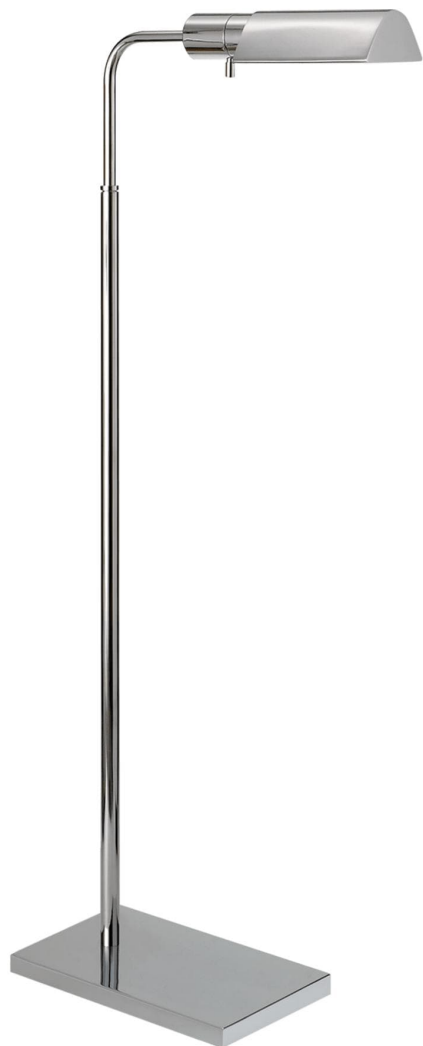

Спецификация    Артикул: 91025PN

Напольный рабочий светильник

## Studio Adjustable

дизайнер: Visual Comfort

Высота: 86.4 - 114.3cm см

Глубина: 33.1cm см

Основание: 15.3 x 22.9 см прямоугольное

Абажур: 11.4 x 14.6 x 19 см

Цоколь: E14 Candelabra w/ Line Switch

Мощность: 8 LED B

IP Рейтинг: IP20 Class II

Вес: 5.4 кг

Отделка: Полированный никель

VISUAL COMFORT & Co.

spb LIGHTING

Санкт-Петербург, Академика Павлова д. 6 к. 1,

ежедневно 10:00 – 20:00

[sales@spblighting.ru](mailto:sales@spblighting.ru)