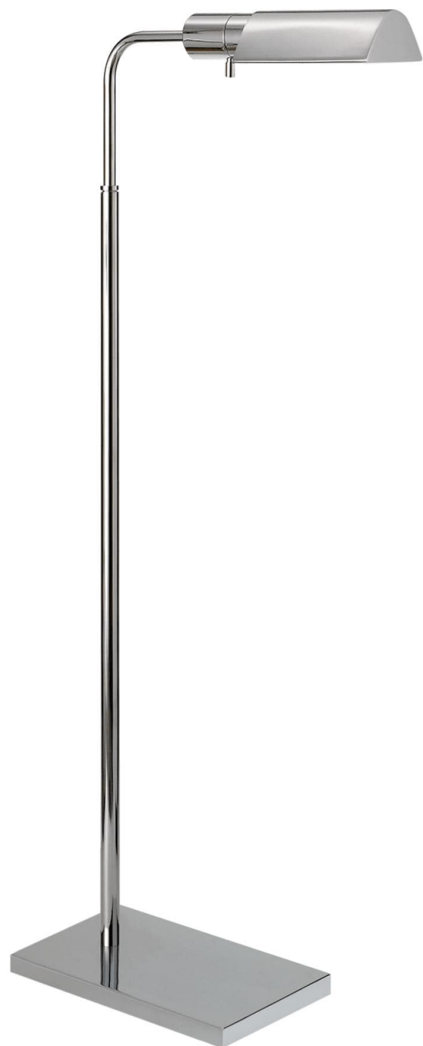

Спецификация Артикул: 91025PN

Напольный рабочий светильник

Studio Adjustable

дизайнер: Visual Comfort

Высота: 86.4 - 114.3cm см

Глубина: 33.1cm см

Основание: 15.3 x 22.9 см прямоугольное

Абажур: 11.4 x 14.6 x 19 см

Цоколь: E14 Candelabra w/ Line Switch

Мощность: 8 LED B

IP Рейтинг: IP20 Class II

Вес: 5.4 кг

Отделка: Полированный никель

VISUAL COMFORT & Co.

spb LIGHTING

Санкт-Петербург, Академика Павлова д. 6 к. 1,