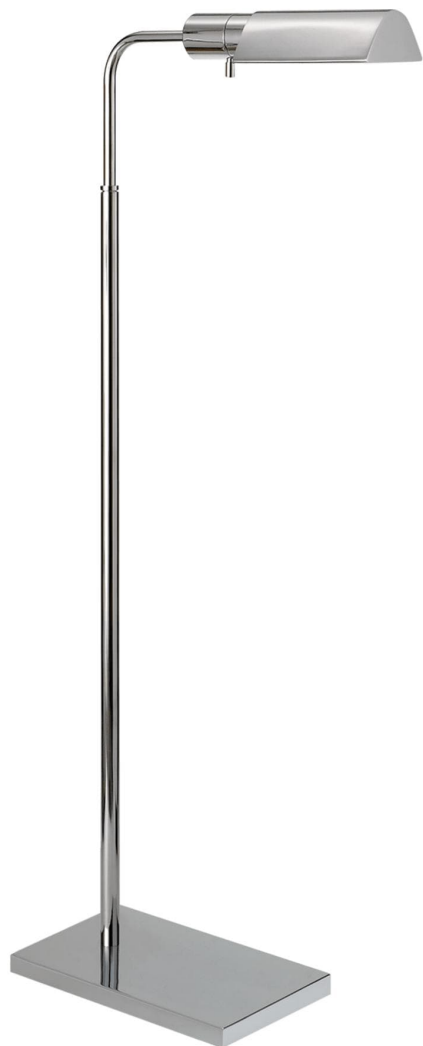

Спецификация    Артикул: 91025PN

Напольный рабочий светильник

## Studio Adjustable

дизайнер: Visual Comfort

Высота: 86.4 - 114.3cm см

Глубина: 33.1cm см

Основание: 15.3 x 22.9 см прямоугольное

Абажур: 11.4 x 14.6 x 19 см

Цоколь: E14 Candelabra w/ Line Switch

Мощность: 8 LED B

IP Рейтинг: IP20 Class II

Вес: 5.4 кг

Отделка: Полированный никель

VISUAL COMFORT & Co.

spb LIGHTING

Санкт-Петербург, Академика Павлова д. 6 к. 1,

ежедневно 10:00 - 20:00

[sales@spblighting.ru](mailto:sales@spblighting.ru)