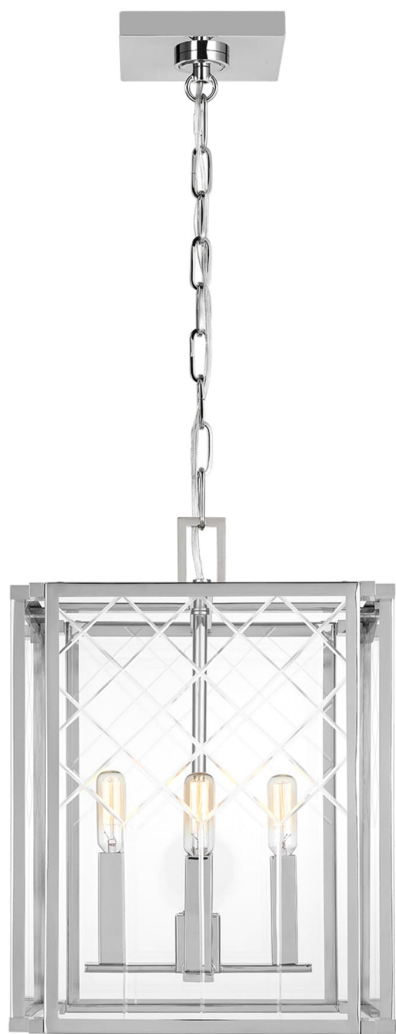

Спецификация    Артикул: AC1134PN

Фонарь

## Erro Small Lantern

дизайнер: Alexa Hampton

Ширина: 30.5 см

Общая высота: 177.8 см

Высота: 43.2 см

Навес: DP

Цоколь: 4 - Candelabra - Torpedo

Рейтинг: Damp Rated

Длина цепи: 152.4 см

Отделка: Полированный никель

VISUAL COMFORT & Co.

spb LIGHTING

Санкт-Петербург, Академика Павлова д. 6 к. 1,

ежедневно 10:00 – 20:00

[sales@spblighting.ru](mailto:sales@spblighting.ru)

+7 812 4678 588