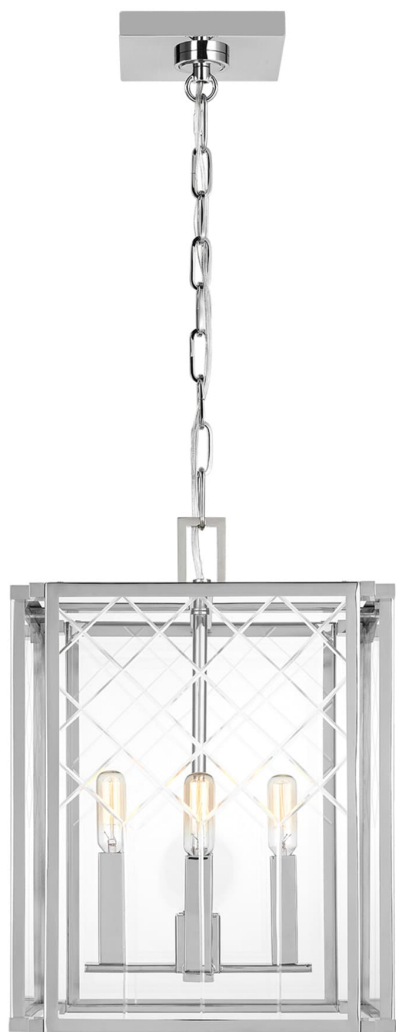

Спецификация Артикул: AC1134PN

Фонарь

Erro Small Lantern

дизайнер: Alexa Hampton

Ширина: 30.5 см

Общая высота: 177.8 см

Высота: 43.2 см

Навес: DP

Цоколь: 4 - Candelabra - Torpedo

Рейтинг: Damp Rated

Длина цепи: 152.4 см

Отделка: Полированный никель

VISUAL COMFORT & Co.

spb LIGHTING

Санкт-Петербург, Академика Павлова д. 6 к. 1,

ежедневно 10:00 – 20:00