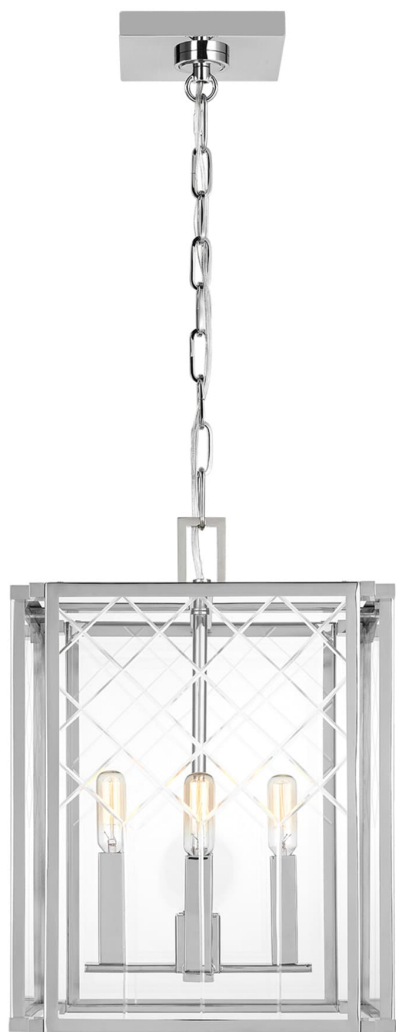

Спецификация    Артикул: AC1134PN

Фонарь

## Erro Small Lantern

дизайнер: Alexa Hampton

Ширина: 30.5 см

Общая высота: 177.8 см

Высота: 43.2 см

Навес: DP

Цоколь: 4 - Candelabra - Torpedo

Рейтинг: Damp Rated

Длина цепи: 152.4 см

Отделка: Полированный никель

VISUAL COMFORT & Co.

spb LIGHTING

Санкт-Петербург, Академика Павлова д. 6 к. 1,

ежедневно 10:00 – 20:00

[sales@spblighting.ru](mailto:sales@spblighting.ru)

+7 812 4678 588