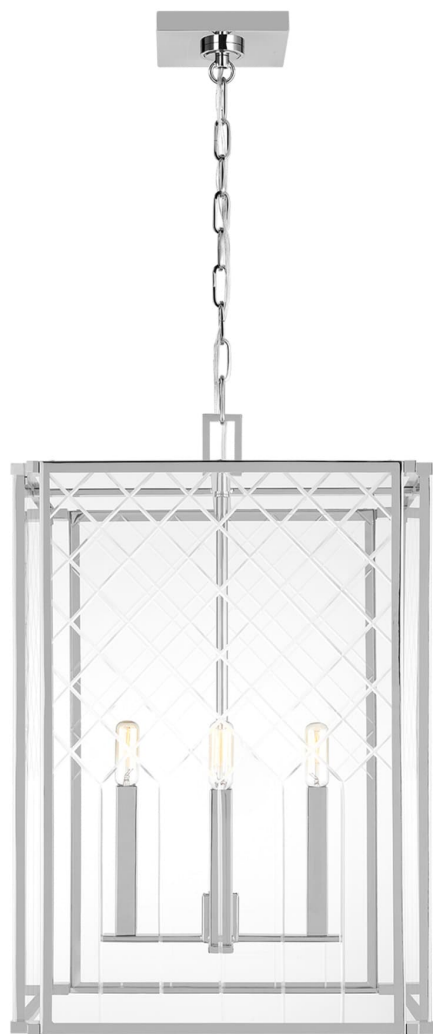

Спецификация Артикул: AC1144PN

Фонарь

Erro Medium Lantern

дизайнер: Alexa Hampton

Ширина: 40.6 см

Общая высота: 218.4 см

Высота: 61 см

Навес: DP

Цоколь: 4 - Candelabra - Torpedo

Рейтинг: Damp Rated

Длина цепи: 152.4 см

Отделка: Полированный никель

VISUAL COMFORT & Co.

spb LIGHTING

Санкт-Петербург, Академика Павлова д. 6 к. 1,

ежедневно 10:00 – 20:00