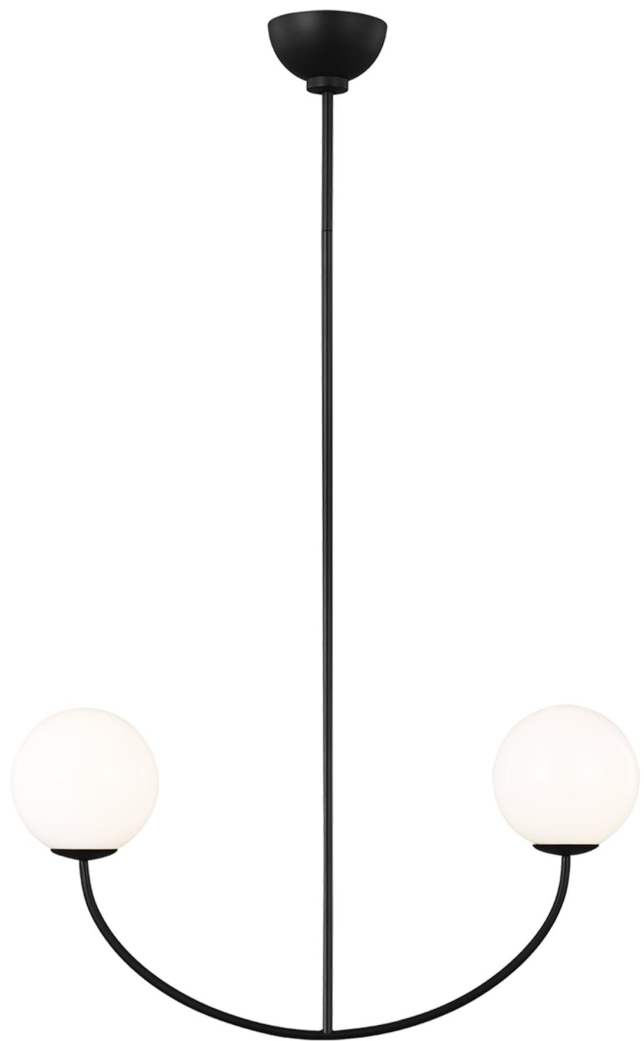

Спецификация    Артикул: АЕС1042МВК

Линейный светильник

## Galassia Two Light Linear

дизайнер: AERIN

Ширина: 17.8 см

Общая высота: 205.7 см

Высота: 38.1 см

Навес: D

Цоколь: 2 - Candelabra - Torpedo

Рейтинг: Damp Rated

Абажур: Glass White

Отделка: Черная полночь

VISUAL COMFORT & Co.

spb LIGHTING

Санкт-Петербург, Академика Павлова д. 6 к. 1,

ежедневно 10:00 – 20:00

[sales@spblighting.ru](mailto:sales@spblighting.ru)

+7 812 4678 588