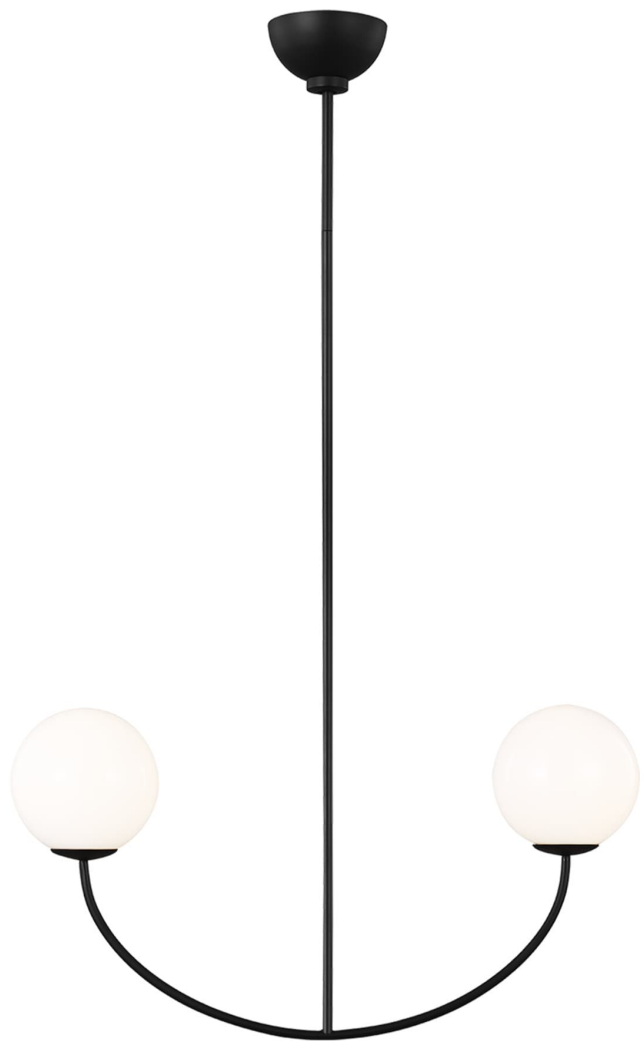

Спецификация Артикул: АЕС1042МВК

Линейный светильник

Galassia Two Light Linear

дизайнер: AERIN

Ширина: 17.8 см

Общая высота: 205.7 см

Высота: 38.1 см

Навес: D

Цоколь: 2 - Candelabra - Torpedo

Рейтинг: Damp Rated

Абажур: Glass White

Отделка: Черная полночь

VISUAL COMFORT & Co.

spb LIGHTING

Санкт-Петербург, Академика Павлова д. 6 к. 1,

ежедневно 10:00 – 20:00