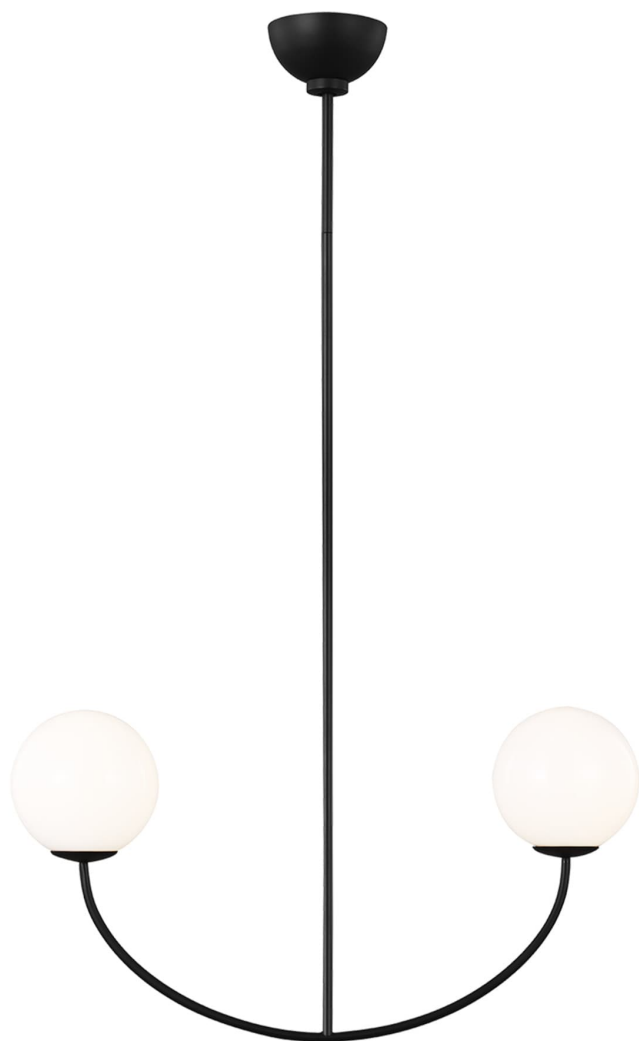

Спецификация Артикул: АЕС1042МВК

Линейный светильник

Galassia Two Light Linear

дизайнер: AERIN

Ширина: 17.8 см

Общая высота: 205.7 см

Высота: 38.1 см

Навес: D

Цоколь: 2 - Candelabra - Torpedo

Рейтинг: Damp Rated

Абажур: Glass White

Отделка: Черная полночь

VISUAL COMFORT & Co.

spb LIGHTING

Санкт-Петербург, Академика Павлова д. 6 к. 1,

ежедневно 10:00 – 20:00