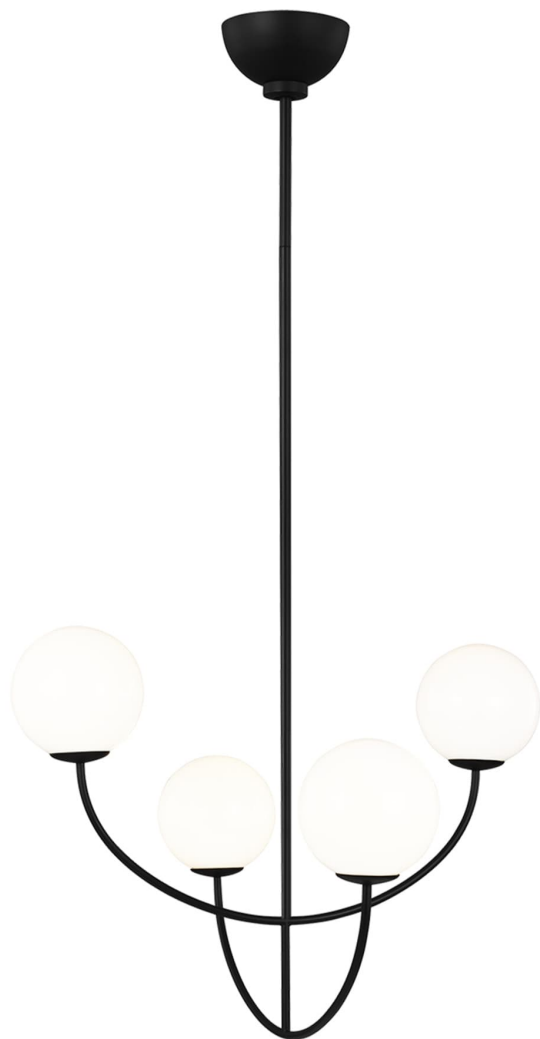

Спецификация Артикул: АЕС1054МВК

Люстра

Galassia Four Light

дизайнер: AERIN

Ширина: 76.2 см

Общая высота: 200.7 см

Высота: 53.3 см

Навес: D

Цоколь: 4 - Candelabra - Torpedo

Рейтинг: Damp Rated

Абажур: Glass White

Отделка: Черная полночь

VISUAL COMFORT & Co.

spb LIGHTING

Санкт-Петербург, Академика Павлова д. 6 к. 1,

ежедневно 10:00 - 20:00