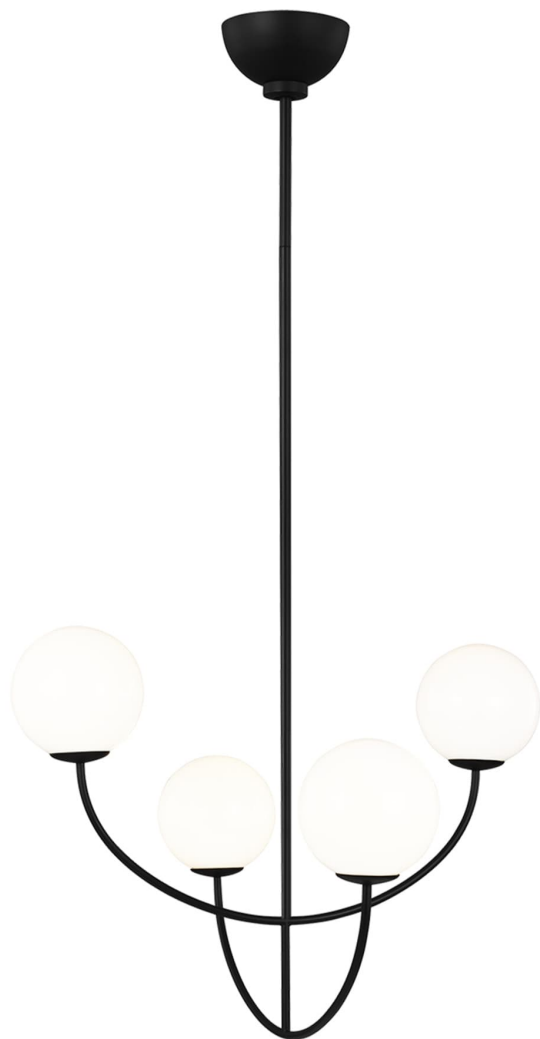

Спецификация    Артикул: АЕС1054МВК

Люстра

## Galassia Four Light

дизайнер: AERIN

Ширина: 76.2 см

Общая высота: 200.7 см

Высота: 53.3 см

Навес: D

Цоколь: 4 - Candelabra - Torpedo

Рейтинг: Damp Rated

Абажур: Glass White

Отделка: Черная полночь

VISUAL COMFORT & Co.

spb LIGHTING

Санкт-Петербург, Академика Павлова д. 6 к. 1,

ежедневно 10:00 – 20:00

[sales@spblighting.ru](mailto:sales@spblighting.ru)

+7 812 4678 588