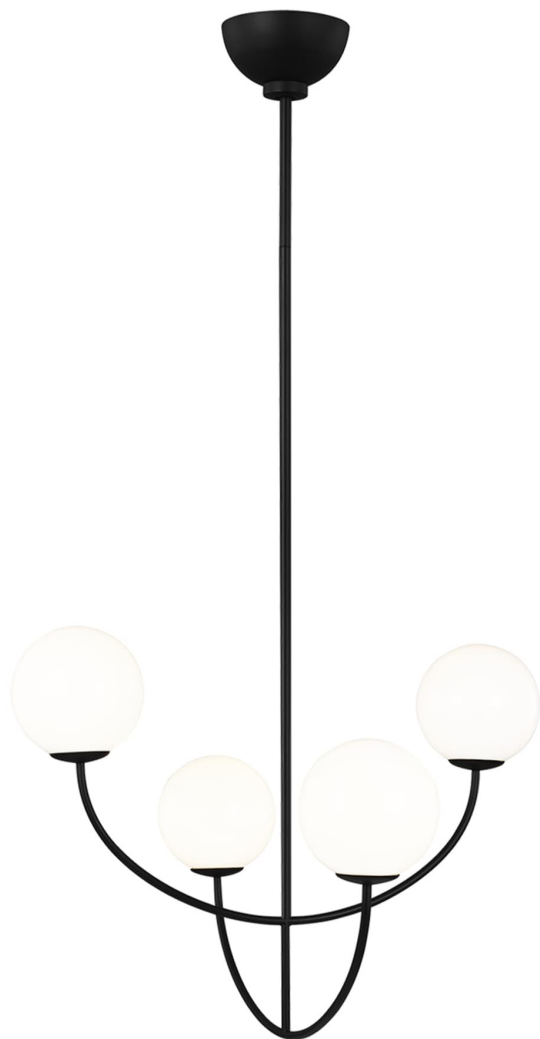

Спецификация    Артикул: АЕС1054МВК

Люстра

## Galassia Four Light

дизайнер: AERIN

Ширина: 76.2 см

Общая высота: 200.7 см

Высота: 53.3 см

Навес: D

Цоколь: 4 - Candelabra - Torpedo

Рейтинг: Damp Rated

Абажур: Glass White

Отделка: Черная полночь

VISUAL COMFORT & Co.

spb LIGHTING

Санкт-Петербург, Академика Павлова д. 6 к. 1,

ежедневно 10:00 - 20:00

[sales@spblighting.ru](mailto:sales@spblighting.ru)

+7 812 4678 588