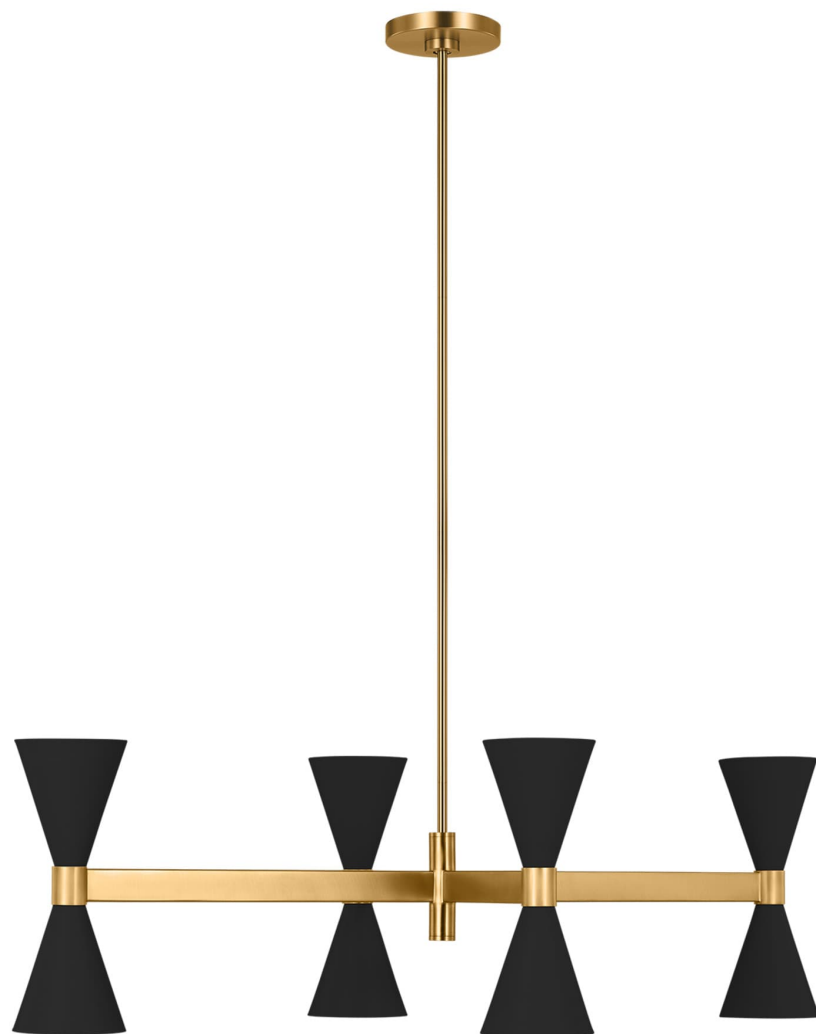

Спецификация    Артикул: АЕС1068МВК

Линейный светильник

## Albertine Linear

дизайнер: AERIN

Ширина: 61 см

Общая высота: 162.6 см

Высота: 33 см

Навес: D

Цоколь: 8 - Candelabra - Torpedo

Рейтинг: Damp Rated

Абажур: Steel Midnight Black

Отделка: Черная полночь

VISUAL COMFORT & Co.

spb LIGHTING

Санкт-Петербург, Академика Павлова д. 6 к. 1,

ежедневно 10:00 – 20:00

[sales@spblighting.ru](mailto:sales@spblighting.ru)