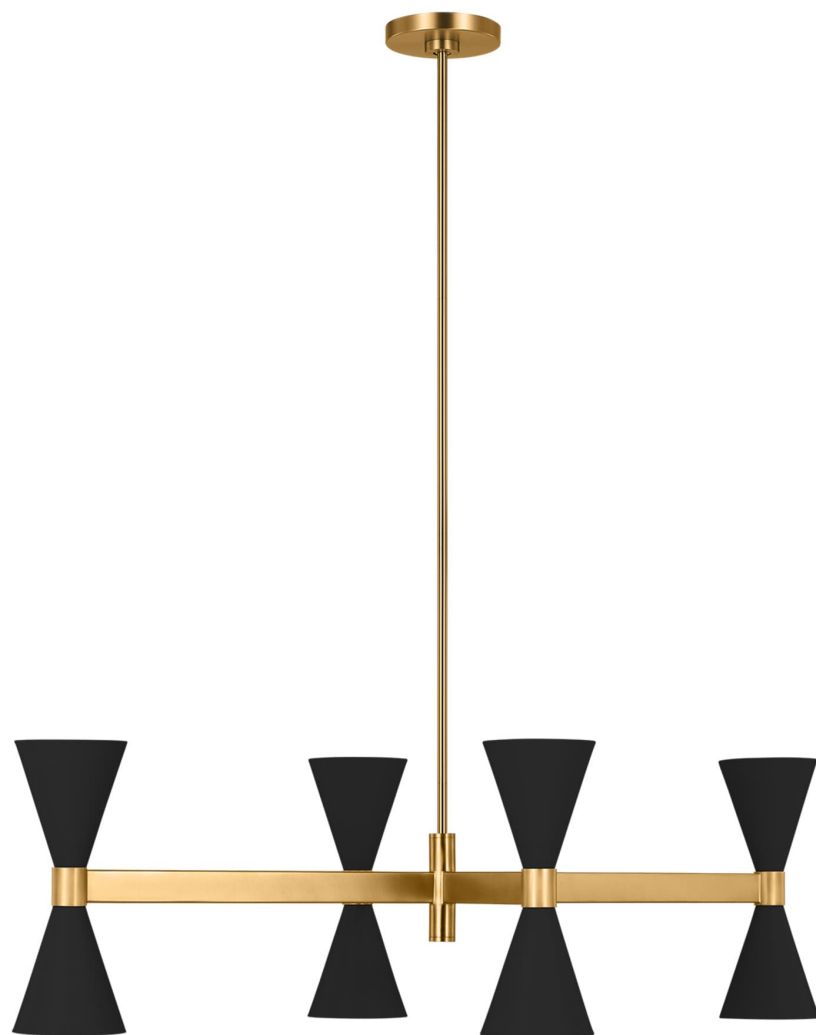

Спецификация    Артикул: АЕС1068МВК

Линейный светильник

## Albertine Linear

дизайнер: AERIN

Ширина: 61 см

Общая высота: 162.6 см

Высота: 33 см

Навес: D

Цоколь: 8 - Candelabra - Torpedo

Рейтинг: Damp Rated

Абажур: Steel Midnight Black

Отделка: Черная полночь

VISUAL COMFORT & Co.

spb LIGHTING

Санкт-Петербург, Академика Павлова д. 6 к. 1,

ежедневно 10:00 – 20:00

[sales@spblighting.ru](mailto:sales@spblighting.ru)