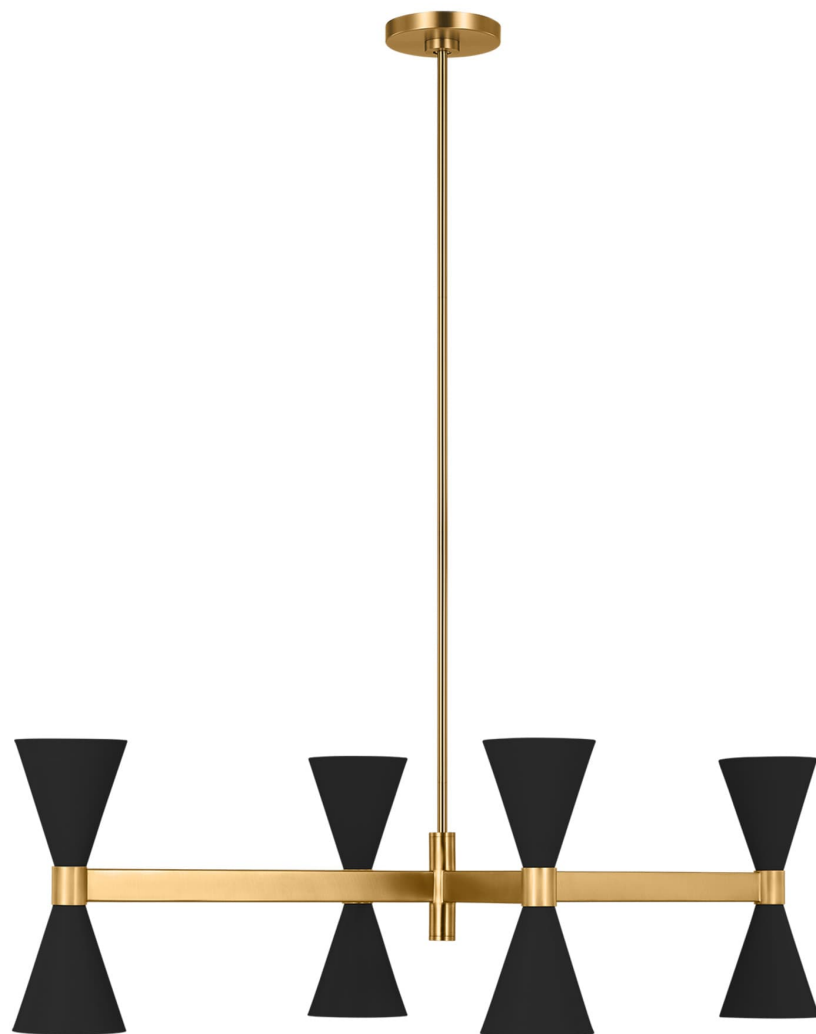

Спецификация Артикул: АЕС1068МВК

Линейный светильник

Albertine Linear

дизайнер: AERIN

Ширина: 61 см

Общая высота: 162.6 см

Высота: 33 см

Навес: D

Цоколь: 8 - Candelabra - Torpedo

Рейтинг: Damp Rated

Абажур: Steel Midnight Black

Отделка: Черная полночь

VISUAL COMFORT & CO.

spb LIGHTING

Санкт-Петербург, Академика Павлова д. 6 к. 1,

ежедневно 10:00 – 20:00