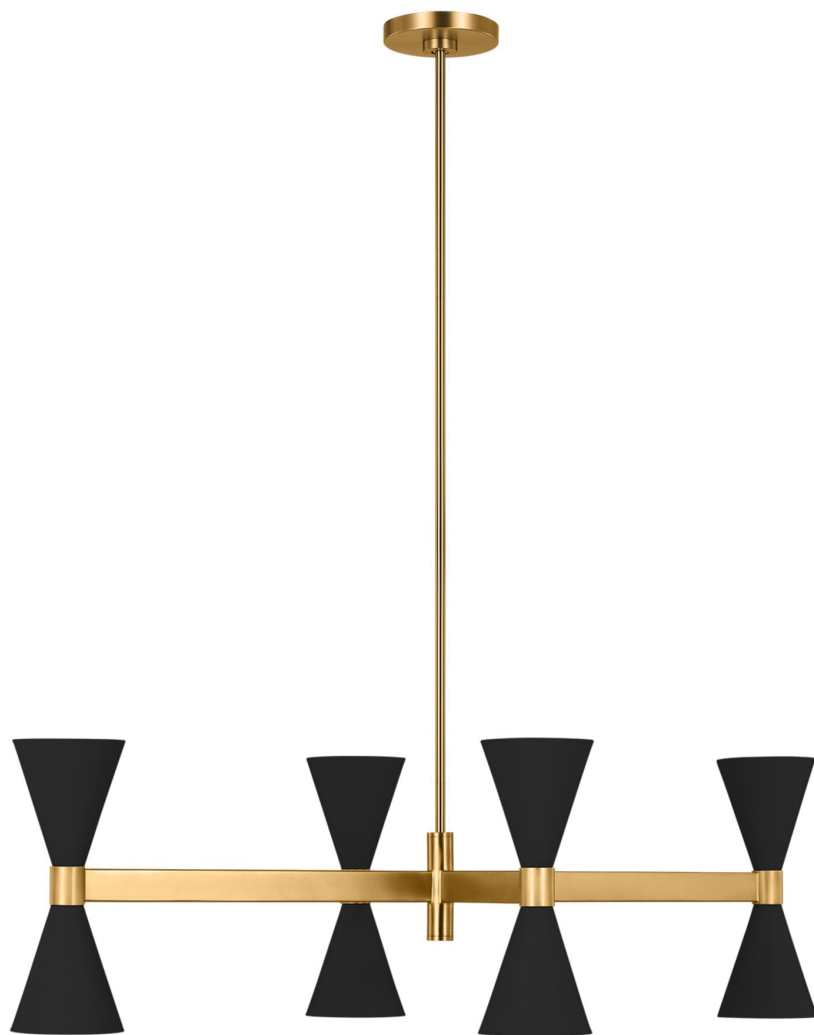

Спецификация    Артикул: АЕС1068МВК

Линейный светильник

## Albertine Linear

дизайнер: AERIN

Ширина: 61 см

Общая высота: 162.6 см

Высота: 33 см

Навес: D

Цоколь: 8 - Candelabra - Torpedo

Рейтинг: Damp Rated

Абажур: Steel Midnight Black

Отделка: Черная полночь

VISUAL COMFORT & Co.

spb LIGHTING

Санкт-Петербург, Академика Павлова д. 6 к. 1,

ежедневно 10:00 – 20:00

[sales@spblighting.ru](mailto:sales@spblighting.ru)