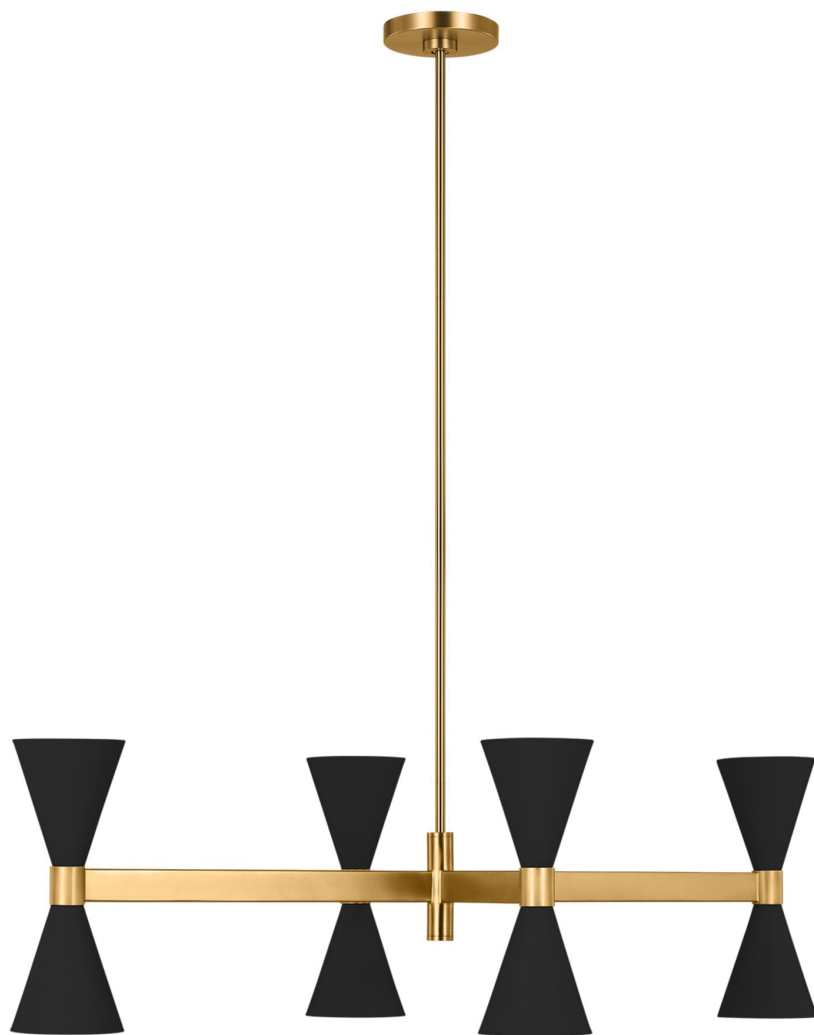

Спецификация Артикул: АЕС1068МВК

Линейный светильник

Albertine Linear

дизайнер: AERIN

Ширина: 61 см

Общая высота: 162.6 см

Высота: 33 см

Навес: D

Цоколь: 8 - Candelabra - Torpedo

Рейтинг: Damp Rated

Абажур: Steel Midnight Black

Отделка: Черная полночь

VISUAL COMFORT & Co.

spb LIGHTING

Санкт-Петербург, Академика Павлова д. 6 к. 1,

ежедневно 10:00 – 20:00