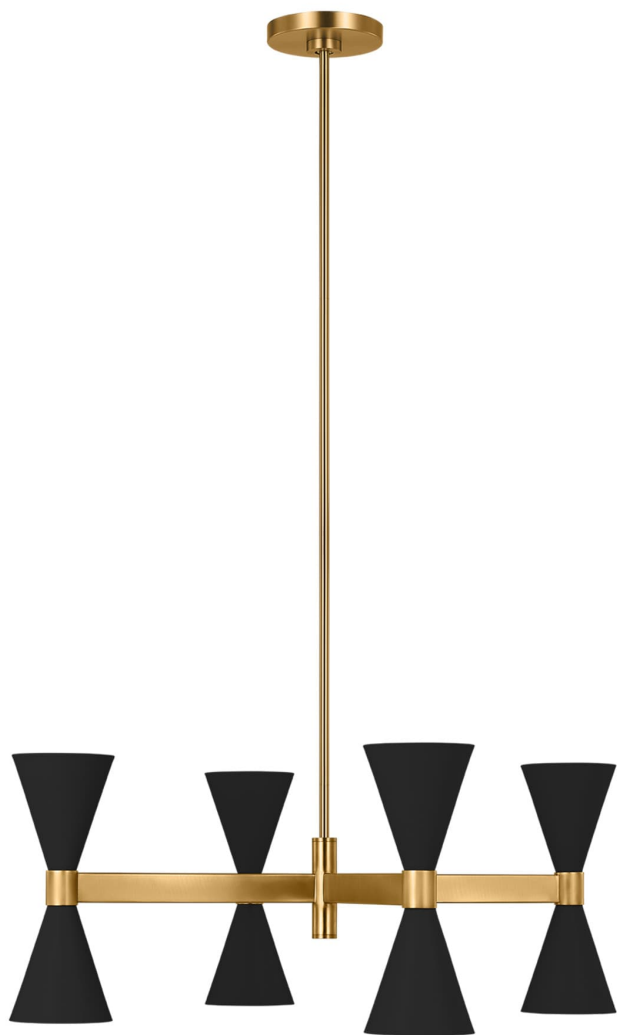

Спецификация Артикул: АЕС1078МВК

Люстра

Albertine Extra Large

дизайнер: AERIN

Ширина: 121.9 см

Общая высота: 162.6 см

Высота: 33 см

Навес: D

Цоколь: 8 - Candelabra - Torpedo

Рейтинг: Damp Rated

Абажур: Steel Midnight Black

Отделка: Черная полночь

VISUAL COMFORT & Co.

spb LIGHTING

Санкт-Петербург, Академика Павлова д. 6 к. 1,

ежедневно 10:00 – 20:00