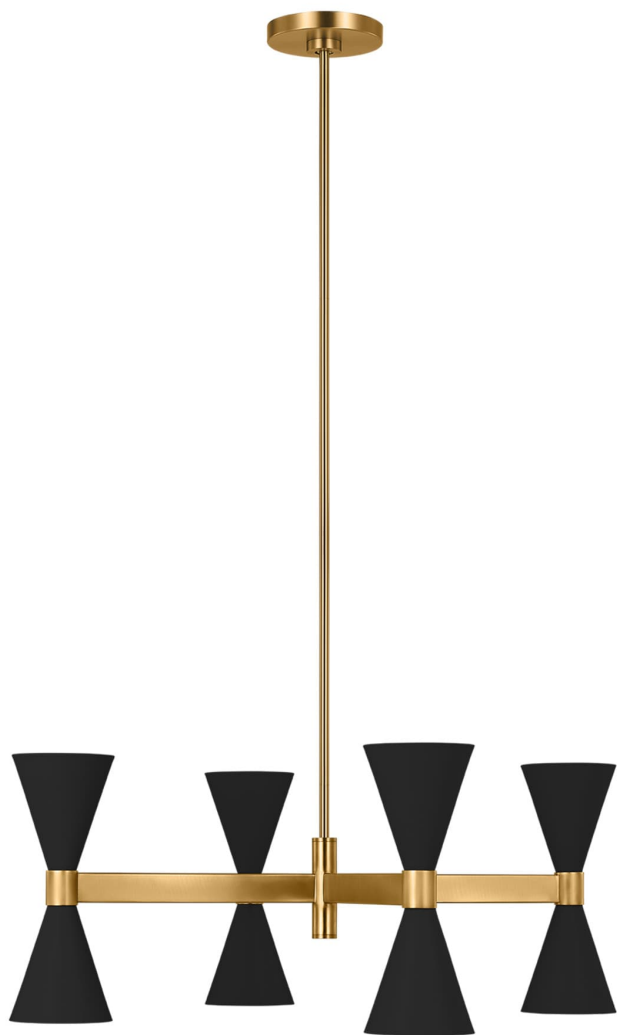

Спецификация    Артикул: АЕС1078МВК

Люстра

## Albertine Extra Large

дизайнер: AERIN

Ширина: 121.9 см

Общая высота: 162.6 см

Высота: 33 см

Навес: D

Цоколь: 8 - Candelabra - Torpedo

Рейтинг: Damp Rated

Абажур: Steel Midnight Black

Отделка: Черная полночь

VISUAL COMFORT & Co.

spb LIGHTING

Санкт-Петербург, Академика Павлова д. 6 к. 1,

ежедневно 10:00 – 20:00

[sales@spblighting.ru](mailto:sales@spblighting.ru)