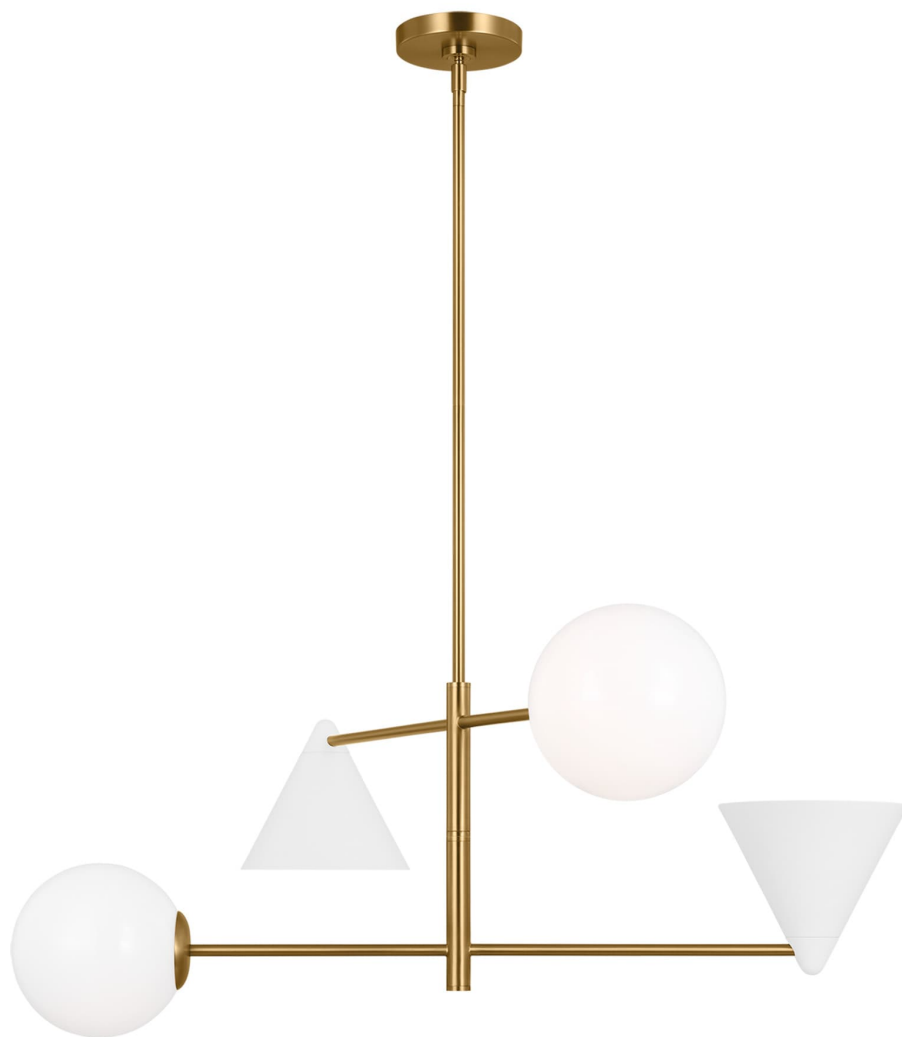

Спецификация Артикул: АЕС1104МWTBBS

Люстра

Cosmo Large

дизайнер: AERIN

Ширина: 91.4 см

Общая высота: 154.9 см

Высота: 40.6 см

Навес: D

Цоколь: 4 - Candelabra - Torpedo

Рейтинг: Damp Rated

Абажур: Steel Midnight Black

Отделка: Matte White and Burnished Brass

VISUAL COMFORT & Co.

spb LIGHTING

Санкт-Петербург, Академика Павлова д. 6 к. 1,

ежедневно 10:00 – 20:00