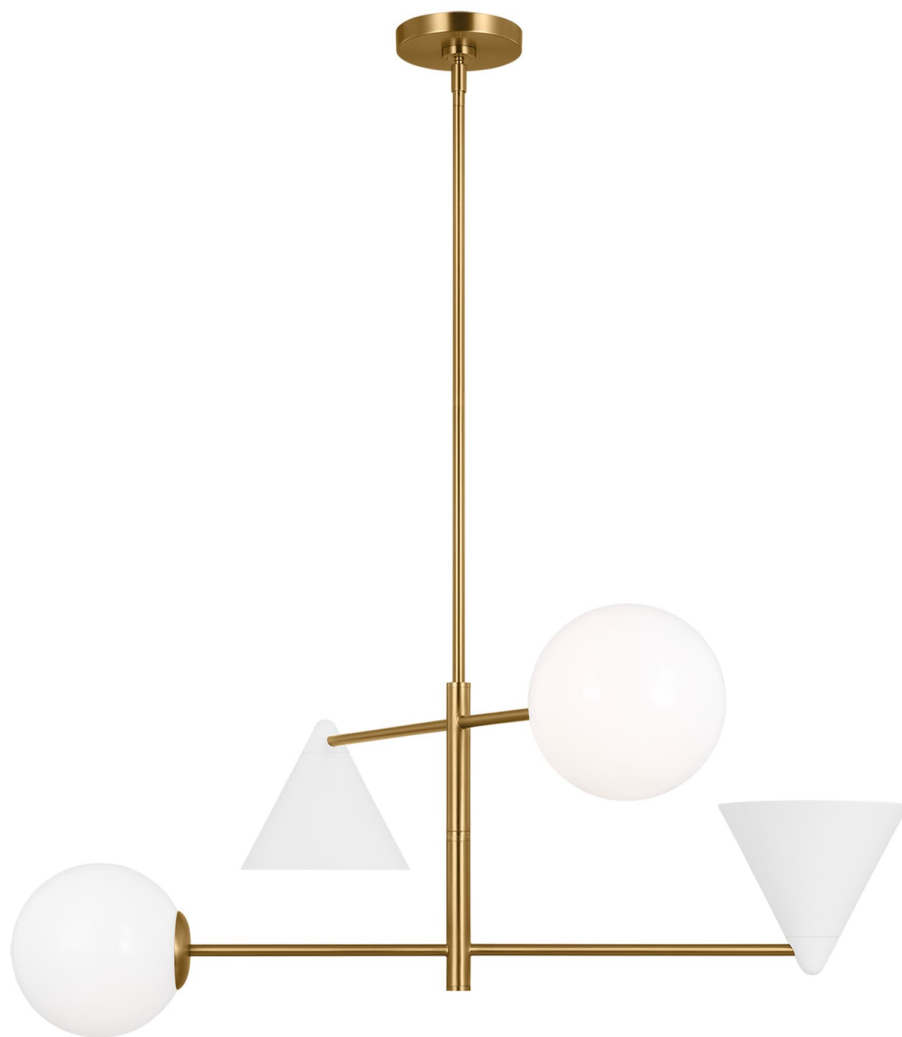

Спецификация    Артикул: АЕС1104МWTBBS

Люстра

## Cosmo Large

дизайнер: AERIN

Ширина: 91.4 см

Общая высота: 154.9 см

Высота: 40.6 см

Навес: D

Цоколь: 4 - Candelabra - Torpedo

Рейтинг: Damp Rated

Абажур: Steel Midnight Black

Отделка: Matte White and Burnished Brass

VISUAL COMFORT & Co.

spb LIGHTING

Санкт-Петербург, Академика Павлова д. 6 к. 1,

ежедневно 10:00 – 20:00

[sales@spblighting.ru](mailto:sales@spblighting.ru)