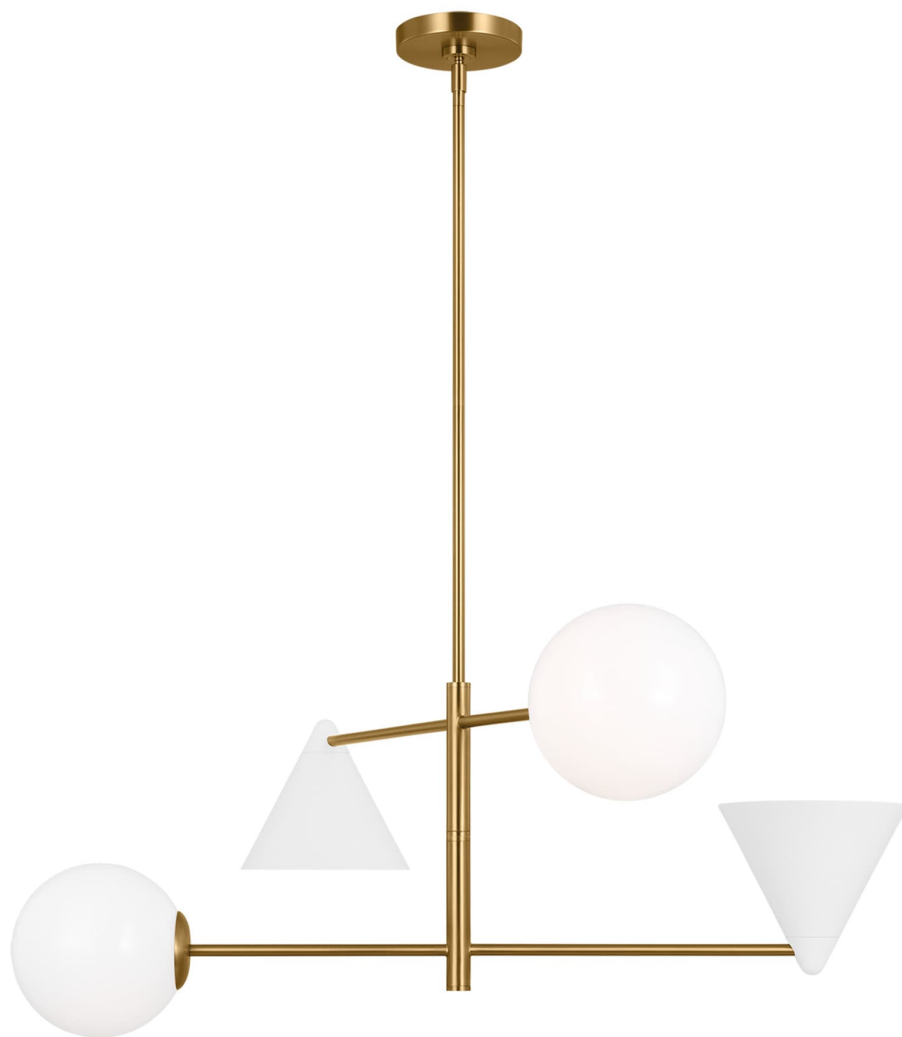

Спецификация Артикул: АЕС1104МWTBBS

Люстра

Cosmo Large

дизайнер: AERIN

Ширина: 91.4 см

Общая высота: 154.9 см

Высота: 40.6 см

Навес: D

Цоколь: 4 - Candelabra - Torpedo

Рейтинг: Damp Rated

Абажур: Steel Midnight Black

Отделка: Matte White and Burnished Brass

VISUAL COMFORT & CO.

spb LIGHTING

Санкт-Петербург, Академика Павлова д. 6 к. 1,

ежедневно 10:00 – 20:00