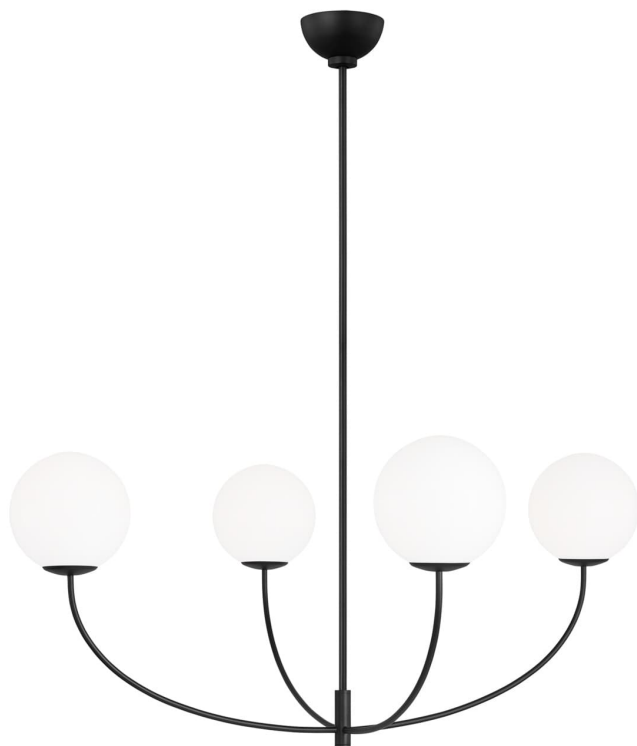

Спецификация Артикул: АЕС1124МВК

Люстра

Galassia Extra Large

дизайнер: AERIN

Ширина: 101.6 см

Общая высота: 193 см

Высота: 50.8 см

Навес: D

Цоколь: 4 - Candelabra - Torpedo

Рейтинг: Damp Rated

Абажур: Glass Milk

Отделка: Черная полночь

VISUAL COMFORT & CO.

spb LIGHTING

Санкт-Петербург, Академика Павлова д. 6 к. 1,

ежедневно 10:00 – 20:00