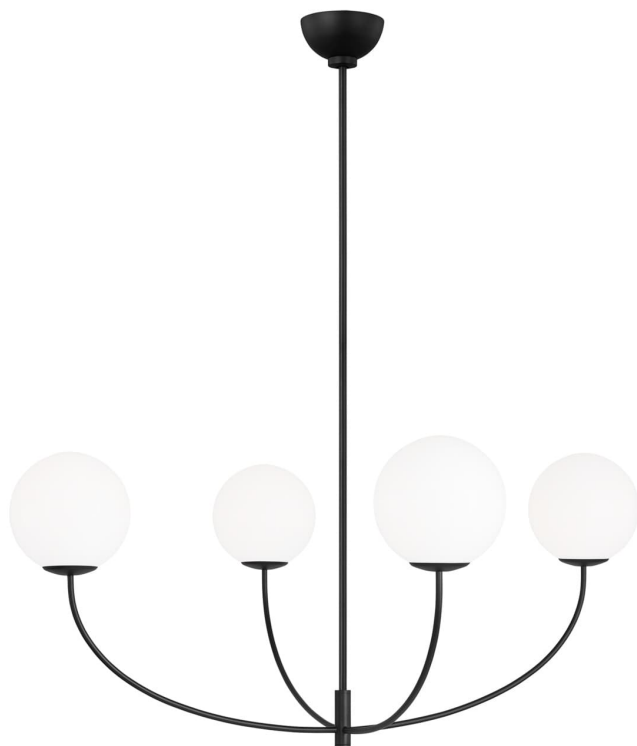

Спецификация Артикул: АЕС1124МВК

Люстра

Galassia Extra Large

дизайнер: AERIN

Ширина: 101.6 см

Общая высота: 193 см

Высота: 50.8 см

Навес: D

Цоколь: 4 - Candelabra - Torpedo

Рейтинг: Damp Rated

Абажур: Glass Milk

Отделка: Черная полночь

VISUAL COMFORT & Co.

ГАЛЕРЕЯ СВЕТА SPB LIGHTING

Санкт-Петербург, ДЦ «Design District DAA»,
Красногвардейская площадь 3Е, 1 этаж,
главный вход, ежедневно 11:00 - 20:00
sales@spblighting.ru +7 812 4678 588