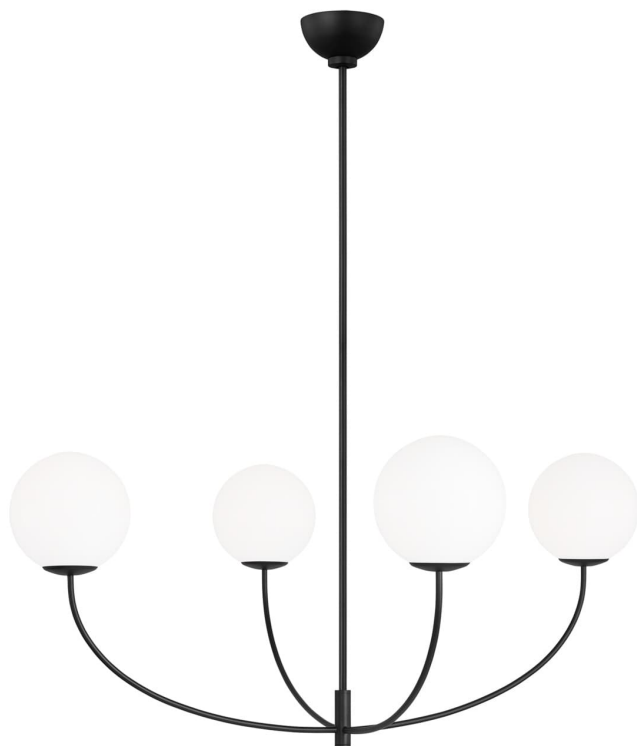

Спецификация    Артикул: АЕС1124МВК

Люстра

## Galassia Extra Large

дизайнер: AERIN

Ширина: 101.6 см

Общая высота: 193 см

Высота: 50.8 см

Навес: D

Цоколь: 4 - Candelabra - Torpedo

Рейтинг: Damp Rated

Абажур: Glass Milk

Отделка: Черная полночь

VISUAL COMFORT & CO.

spb LIGHTING

Санкт-Петербург, Академика Павлова д. 6 к. 1,

ежедневно 10:00 – 20:00

[sales@spblighting.ru](mailto:sales@spblighting.ru)

+7 812 4678 588