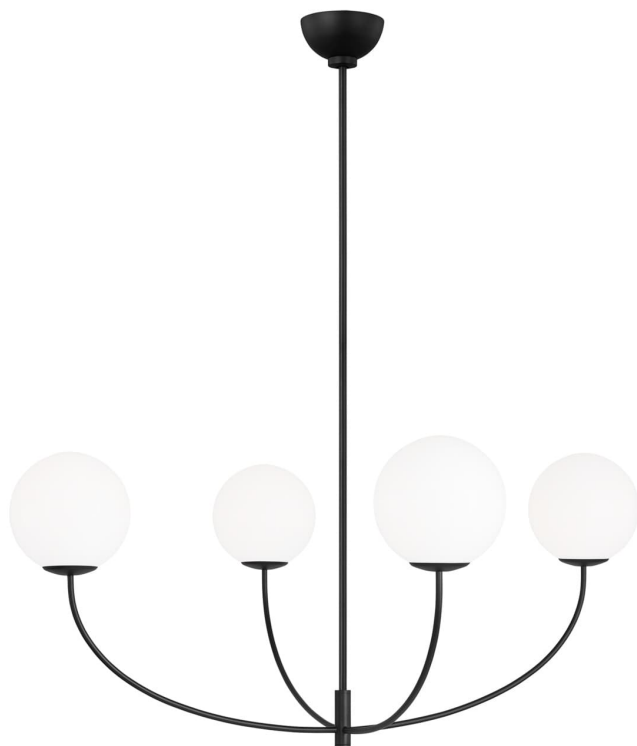

Спецификация    Артикул: АЕС1124МВК

Люстра

## Galassia Extra Large

дизайнер: AERIN

Ширина: 101.6 см

Общая высота: 193 см

Высота: 50.8 см

Навес: D

Цоколь: 4 - Candelabra - Torpedo

Рейтинг: Damp Rated

Абажур: Glass Milk

Отделка: Черная полночь

VISUAL COMFORT & Co.

spb LIGHTING

Санкт-Петербург, Академика Павлова д. 6 к. 1,

ежедневно 10:00 – 20:00

[sales@spblighting.ru](mailto:sales@spblighting.ru)

+7 812 4678 588