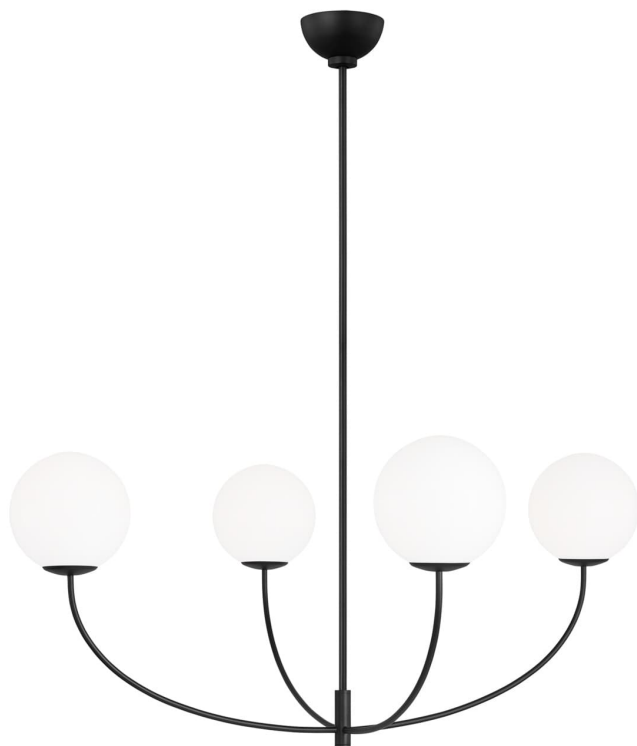

Спецификация Артикул: АЕС1124МВК

Люстра

Galassia Extra Large

дизайнер: AERIN

Ширина: 101.6 см

Общая высота: 193 см

Высота: 50.8 см

Навес: D

Цоколь: 4 - Candelabra - Torpedo

Рейтинг: Damp Rated

Абажур: Glass Milk

Отделка: Черная полночь

VISUAL COMFORT & Co.

spb LIGHTING

Санкт-Петербург, Академика Павлова д. 6 к. 1,

ежедневно 10:00 – 20:00