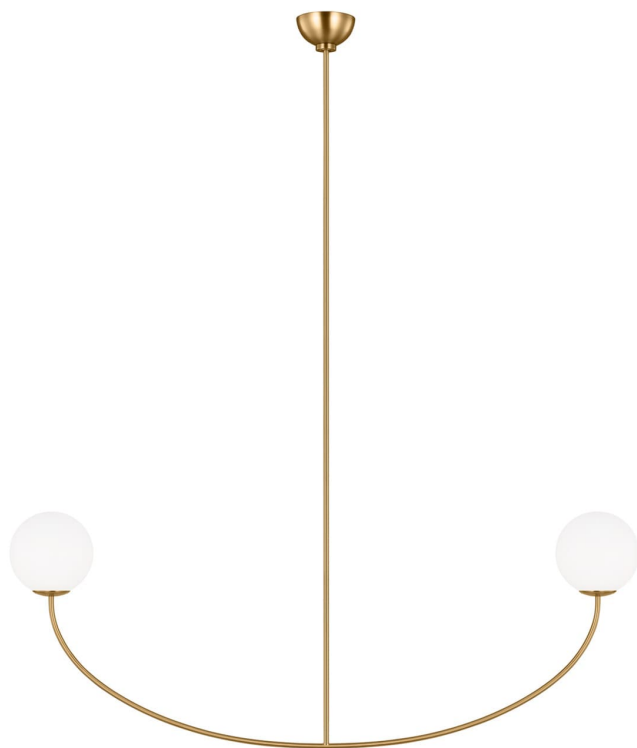

Спецификация Артикул: АЕС1132ВВS

Линейный светильник

Galassia Grand Linear

дизайнер: AERIN

Ширина: 17.8 см

Общая высота: 223.5 см

Высота: 78.7 см

Навес: D

Цоколь: 2 - Candelabra - Torpedo

Рейтинг: Damp Rated

Абажур: Glass Milk

Отделка: Полированная латунь

VISUAL COMFORT & CO.

spb LIGHTING

Санкт-Петербург, Академика Павлова д. 6 к. 1,

ежедневно 10:00 – 20:00