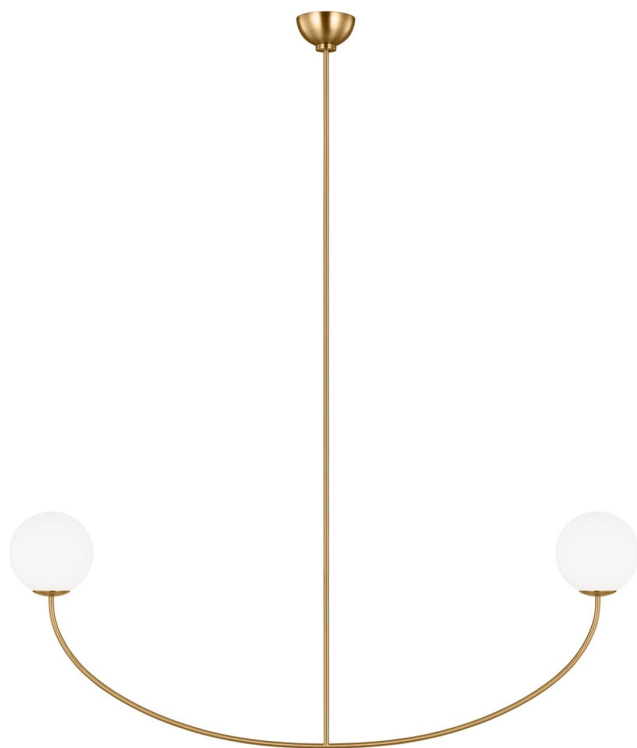

Спецификация    Артикул: АЕС1132ВВS

Линейный светильник

## Galassia Grand Linear

дизайнер: AERIN

Ширина: 17.8 см

Общая высота: 223.5 см

Высота: 78.7 см

Навес: D

Цоколь: 2 - Candelabra - Torpedo

Рейтинг: Damp Rated

Абажур: Glass Milk

Отделка: Полированная латунь

VISUAL COMFORT & CO.

spb LIGHTING

Санкт-Петербург, Академика Павлова д. 6 к. 1,

ежедневно 10:00 – 20:00

[sales@spblighting.ru](mailto:sales@spblighting.ru)

+7 812 4678 588