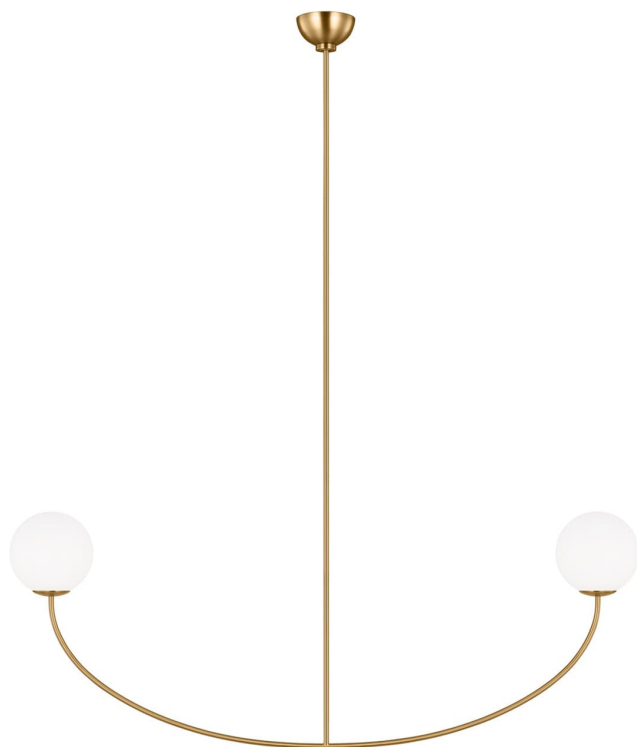

Спецификация Артикул: АЕС1132ВВS

Линейный светильник

Galassia Grand Linear

дизайнер: AERIN

Ширина: 17.8 см

Общая высота: 223.5 см

Высота: 78.7 см

Навес: D

Цоколь: 2 - Candelabra - Torpedo

Рейтинг: Damp Rated

Абажур: Glass Milk

Отделка: Полированная латунь

VISUAL COMFORT & CO.

spb LIGHTING

Санкт-Петербург, Академика Павлова д. 6 к. 1,

ежедневно 10:00 – 20:00