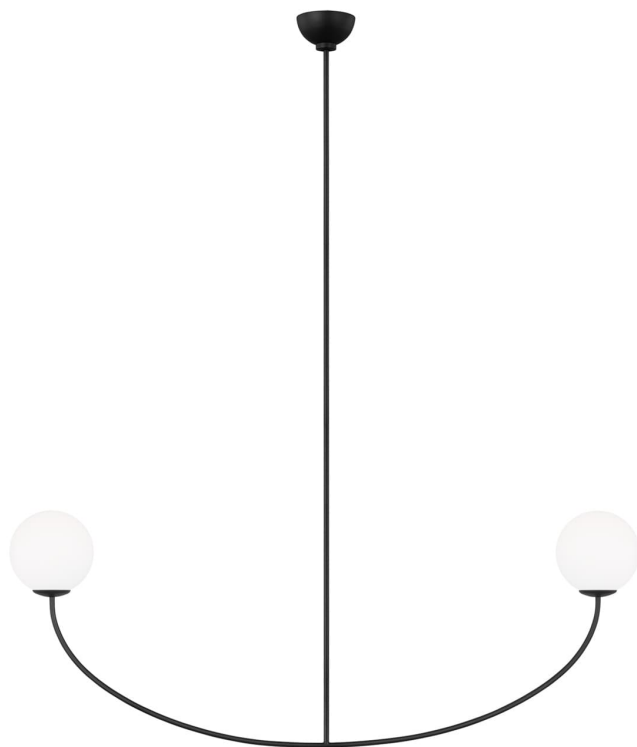

Спецификация Артикул: АЕС1132МВК

Линейный светильник

Galassia Grand Linear

дизайнер: AERIN

Ширина: 17.8 см

Общая высота: 223.5 см

Высота: 78.7 см

Навес: D

Цоколь: 2 - Candelabra - Torpedo

Рейтинг: Damp Rated

Абажур: Glass Milk

Отделка: Черная полночь

VISUAL COMFORT & CO.

spb LIGHTING

Санкт-Петербург, Академика Павлова д. 6 к. 1,

ежедневно 10:00 – 20:00