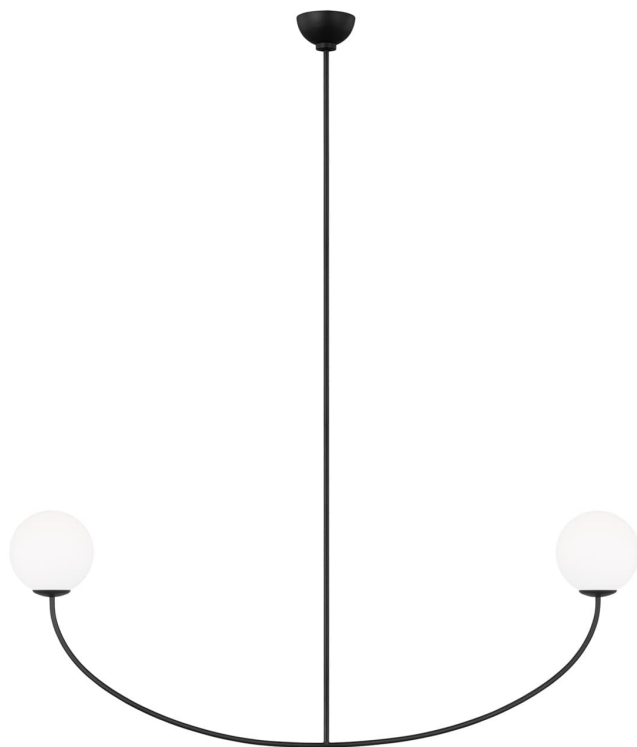

Спецификация Артикул: АЕС1132МВК

Линейный светильник

Galassia Grand Linear

дизайнер: AERIN

Ширина: 17.8 см

Общая высота: 223.5 см

Высота: 78.7 см

Навес: D

Цоколь: 2 - Candelabra - Torpedo

Рейтинг: Damp Rated

Абажур: Glass Milk

Отделка: Черная полночь

VISUAL COMFORT & Co.

spb LIGHTING

Санкт-Петербург, Академика Павлова д. 6 к. 1,

ежедневно 10:00 – 20:00