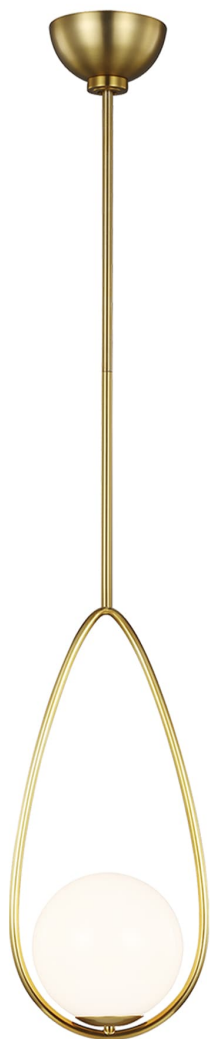

Спецификация Артикул: AEP1001BBS

Подвесной светильник
Galassia One Light

дизайнер: AERIN

О/А Высота: 168.9 см

Минимальная высота: 30.5 см

Ширина: 24.1 см

Навес: 12.7

Цоколь: E14 Candelabra

Мощность: 60 W11

Отделка: Полированная латунь

Материал абажура: Белое стекло

VISUAL COMFORT & Co.

spb LIGHTING

Санкт-Петербург, Академика Павлова д. 6 к. 1,
ежедневно 10:00 – 20:00
sales@spblighting.ru +7 812 4678 588