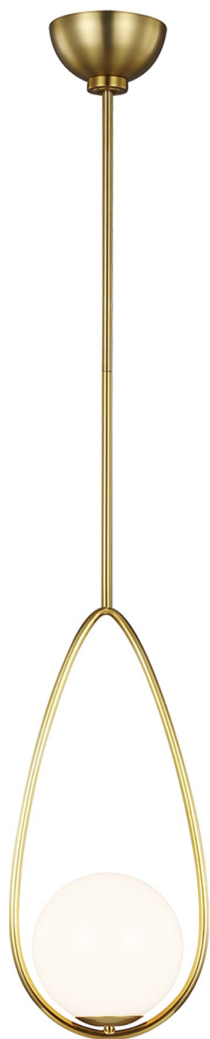

Спецификация Артикул: AEP1001BBS

Подвесной светильник
Galassia One Light

дизайнер: AERIN

О/А Высота: 168.9 см

Минимальная высота: 30.5 см

Ширина: 24.1 см

Навес: 12.7

Цоколь: E14 Candelabra

Мощность: 60 Вт

Отделка: Полированная латунь

Материал абажура: Белое стекло

VISUAL COMFORT & Co.

spb LIGHTING

Санкт-Петербург, Академика Павлова д. 6 к. 1,
ежедневно 10:00 – 20:00
sales@spblighting.ru +7 812 4678 588