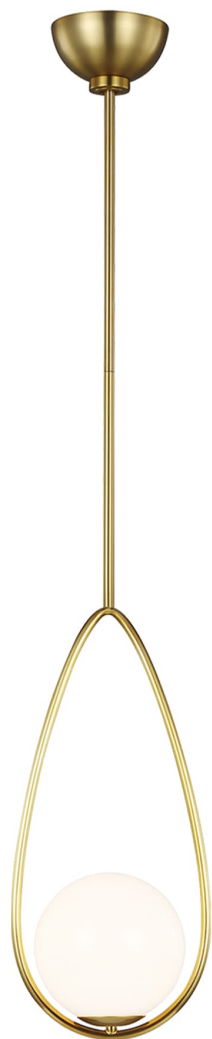

Спецификация Артикул: AEP1001BBS

Подвесной светильник
Galassia One Light

дизайнер: AERIN

О/А Высота: 168.9 см

Минимальная высота: 30.5 см

Ширина: 24.1 см

Навес: 12.7

Цоколь: E14 Candelabra

Мощность: 60 W11

Отделка: Полированная латунь

Материал абажура: Белое стекло

VISUAL COMFORT & Co.

spb LIGHTING

Санкт-Петербург, Академика Павлова д. 6 к. 1,
ежедневно 10:00 – 20:00
sales@spblighting.ru +7 812 4678 588