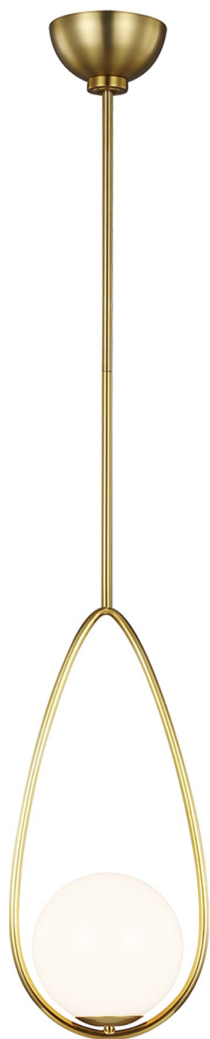

Спецификация    Артикул: AEP1001BBS

Подвесной светильник  
**Galassia One Light**

дизайнер: AERIN

О/А Высота: 168.9 см

Минимальная высота: 30.5 см

Ширина: 24.1 см

Навес: 12.7

Цоколь: E14 Candelabra

Мощность: 60 W11

Отделка: Полированная латунь

Материал абажура: Белое стекло

VISUAL COMFORT & Co.

spb LIGHTING

Санкт-Петербург, Академика Павлова д. 6 к. 1,  
ежедневно 10:00 – 20:00  
sales@spblighting.ru    +7 812 4678 588