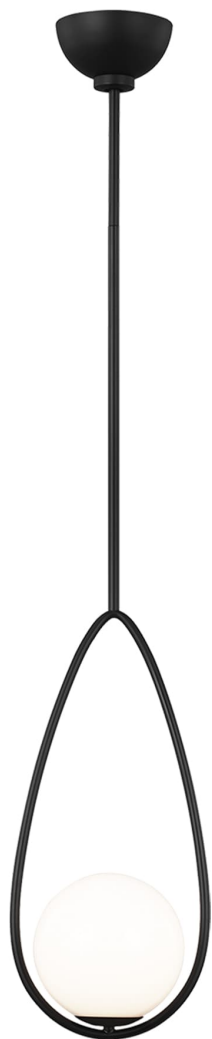

Спецификация    Артикул: AEP1001MBK

Подвесной светильник  
**Galassia One Light**

дизайнер: AERIN

О/А Высота: 168.9 см

Минимальная высота: 30.5 см

Ширина: 24.1 см

Навес: 12.7

Цоколь: E14 Candelabra

Мощность: 60 W11

Отделка: Черная полночь

Материал абажура: Белое стекло

VISUAL COMFORT & Co.

spb LIGHTING

Санкт-Петербург, Академика Павлова д. 6 к. 1,  
ежедневно 10:00 – 20:00  
sales@spblighting.ru    +7 812 4678 588