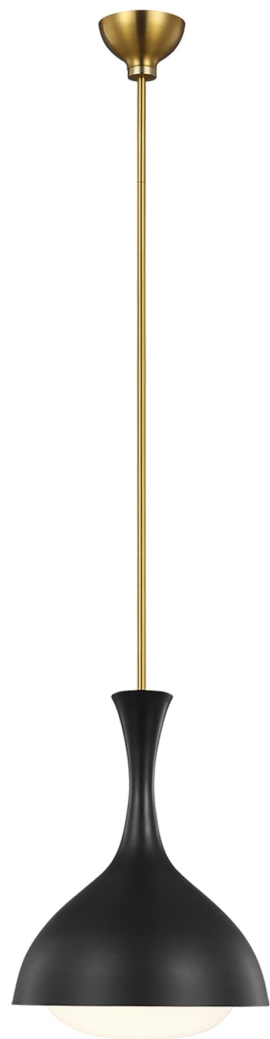

Спецификация    Артикул: AEP1011BBSMBK

Подвесной светильник

## Lucerne One Light Small

дизайнер: AERIN

О/А Высота: 142.2 см

Минимальная высота: 20 см

Ширина: 22.9 см

Навес: 12.7

Цоколь: E14 Candelabra

Мощность: 40 W

Отделка: Midnight Black and Burnished Brass

Материал абажура: Белое стекло

VISUAL COMFORT & Co.

spb LIGHTING

Санкт-Петербург, Академика Павлова д. 6 к. 1,

ежедневно 10:00 – 20:00

[sales@spblighting.ru](mailto:sales@spblighting.ru)