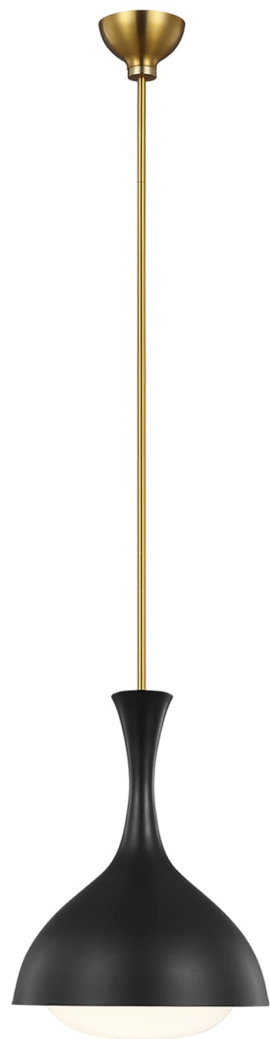

Спецификация Артикул: AEP1011BBSMBK

Подвесной светильник

Lucerne One Light Small

дизайнер: AERIN

О/А Высота: 142.2 см

Минимальная высота: 20 см

Ширина: 22.9 см

Навес: 12.7

Цоколь: E14 Candelabra

Мощность: 40 W11

Отделка: Midnight Black and Burnished Brass

Материал абажура: Белое стекло

VISUAL COMFORT & Co.

spb LIGHTING

Санкт-Петербург, Академика Павлова д. 6 к. 1,

ежедневно 10:00 – 20:00