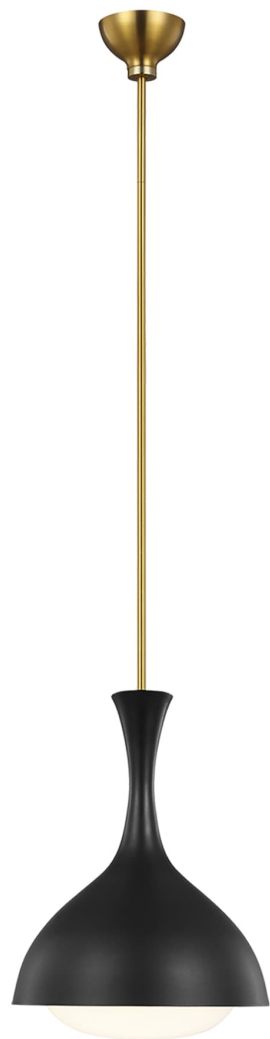

Спецификация    Артикул: AEP1011BBSMBK

Подвесной светильник

## Lucerne One Light Small

дизайнер: AERIN

О/А Высота: 142.2 см

Минимальная высота: 20 см

Ширина: 22.9 см

Навес: 12.7

Цоколь: E14 Candelabra

Мощность: 40 W11

Отделка: Midnight Black and Burnished Brass

Материал абажура: Белое стекло

VISUAL COMFORT & Co.

spb LIGHTING

Санкт-Петербург, Академика Павлова д. 6 к. 1,

ежедневно 10:00 – 20:00

[sales@spblighting.ru](mailto:sales@spblighting.ru)