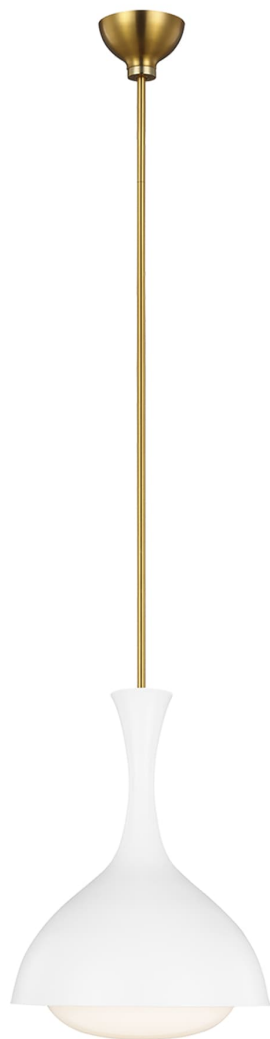

Спецификация Артикул: AEP1011BBSMWT

Подвесной светильник

Lucerne One Light Small

дизайнер: AERIN

О/А Высота: 142.2 см

Минимальная высота: 20 см

Ширина: 22.9 см

Навес: 12.7

Цоколь: E14 Candelabra

Мощность: 40 W11

Отделка: Matte White and Burnished Brass

Материал абажура: Белое стекло

VISUAL COMFORT & Co.

spb LIGHTING

Санкт-Петербург, Академика Павлова д. 6 к. 1,

ежедневно 10:00 – 20:00