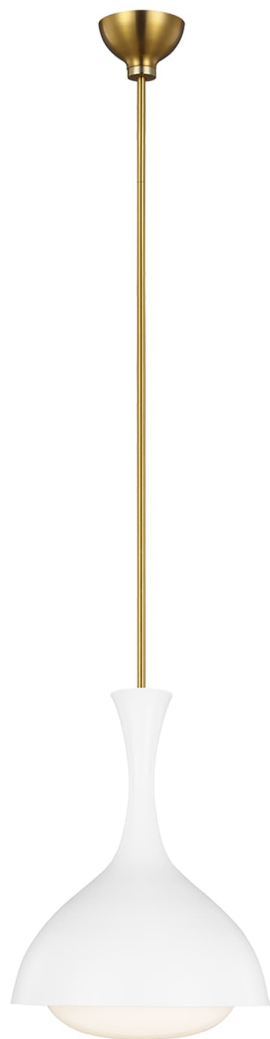

Спецификация Артикул: AEP1011BBSMWT

Подвесной светильник

Lucerne One Light Small

дизайнер: AERIN

О/А Высота: 142.2 см

Минимальная высота: 20 см

Ширина: 22.9 см

Навес: 12.7

Цоколь: E14 Candelabra

Мощность: 40 Вт

Отделка: Matte White and Burnished Brass

Материал абажура: Белое стекло

VISUAL COMFORT & Co.

ГАЛЕРЕЯ СВЕТА SPB LIGHTING

Санкт-Петербург, Академика Павлова д. 6 к. 1

ежедневно 10:00 – 20:00