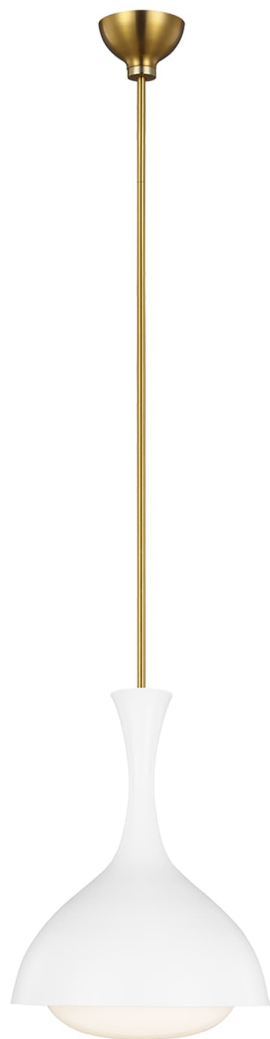

Спецификация    Артикул: AEP1011BBSMWT

Подвесной светильник

## Lucerne One Light Small

дизайнер: AERIN

О/А Высота: 142.2 см

Минимальная высота: 20 см

Ширина: 22.9 см

Навес: 12.7

Цоколь: E14 Candelabra

Мощность: 40 W11

Отделка: Matte White and Burnished Brass

Материал абажура: Белое стекло

VISUAL COMFORT & Co.

spb LIGHTING

Санкт-Петербург, Академика Павлова д. 6 к. 1,

ежедневно 10:00 – 20:00

[sales@spblighting.ru](mailto:sales@spblighting.ru)