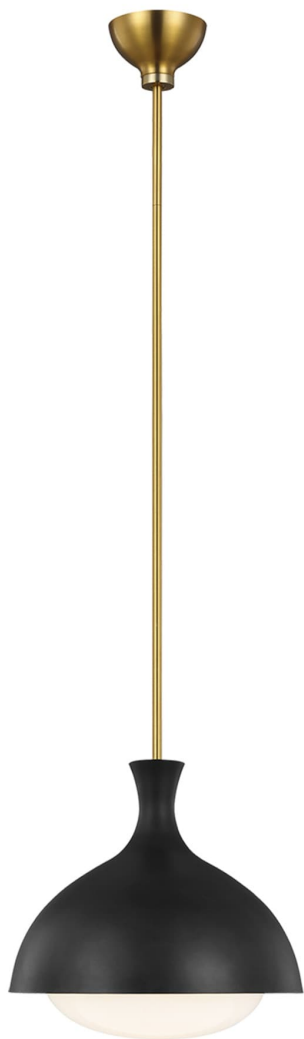

Спецификация Артикул: AEP1021BBSMBK

Подвесной светильник

Lucerne One Light Medium Pendant

дизайнер: AERIN

Ширина: 27.9 см

Общая высота: 170.2 см

Высота: 27.9 см

Навес: D

Цоколь: 1 - Medium - A19

Рейтинг: Damp Rated

Абажур: Glass Milk

Отделка: Midnight Black and Burnished Brass

VISUAL COMFORT & Co.

spb LIGHTING

Санкт-Петербург, Академика Павлова д. 6 к. 1,

ежедневно 10:00 - 20:00