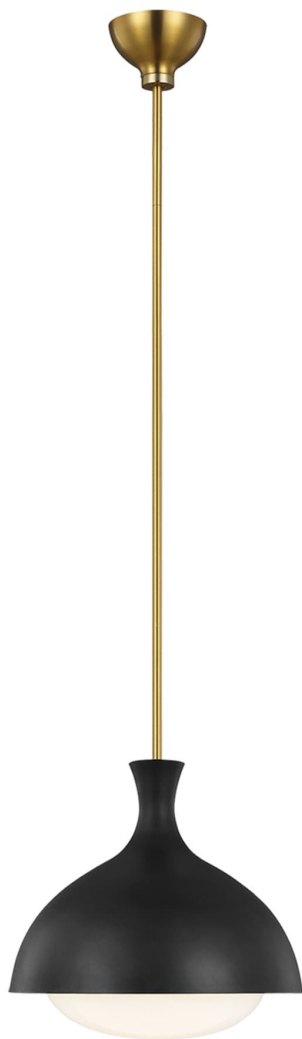

Спецификация Артикул: AEP1021BBSMBK

Подвесной светильник

Lucerne One Light Medium Pendant

дизайнер: AERIN

Ширина: 27.9 см

Общая высота: 170.2 см

Высота: 27.9 см

Навес: D

Цоколь: 1 - Medium - A19

Рейтинг: Damp Rated

Абажур: Glass Milk

Отделка: Midnight Black and Burnished Brass

VISUAL COMFORT & Co.

spb LIGHTING

Санкт-Петербург, Академика Павлова д. 6 к. 1,

ежедневно 10:00 - 20:00