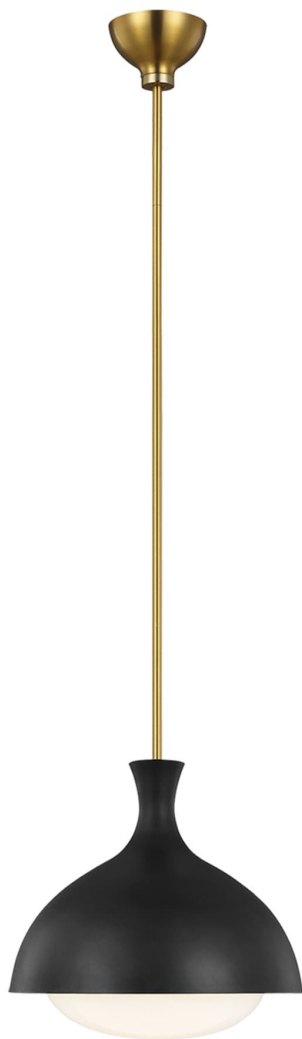

Спецификация    Артикул: AEP1021BBSMBK

Подвесной светильник

## Lucerne One Light Medium Pendant

дизайнер: AERIN

Ширина: 27.9 см

Общая высота: 170.2 см

Высота: 27.9 см

Навес: D

Цоколь: 1 - Medium - A19

Рейтинг: Damp Rated

Абажур: Glass Milk

Отделка: Midnight Black and Burnished Brass

VISUAL COMFORT & Co.

spb LIGHTING

Санкт-Петербург, Академика Павлова д. 6 к. 1,

ежедневно 10:00 - 20:00

[sales@spblighting.ru](mailto:sales@spblighting.ru)