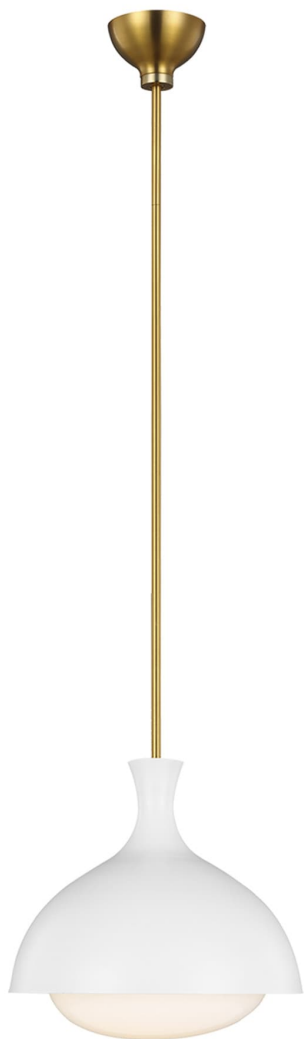

Спецификация Артикул: AEP1021BBSMWT

Подвесной светильник

Lucerne One Light Medium Pendant

дизайнер: AERIN

Ширина: 27.9 см

Общая высота: 170.2 см

Высота: 27.9 см

Навес: D

Цоколь: 1 - Medium - A19

Рейтинг: Damp Rated

Абажур: Glass Milk

Отделка: Matte White and Burnished Brass

VISUAL COMFORT & Co.

spb LIGHTING

Санкт-Петербург, Академика Павлова д. 6 к. 1,

ежедневно 10:00 - 20:00