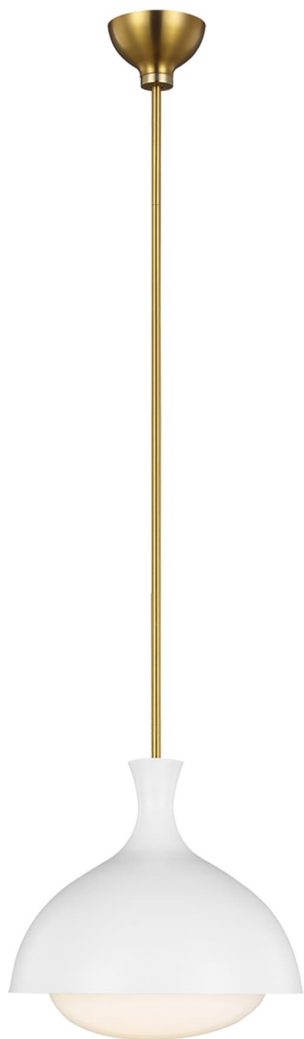

Спецификация    Артикул: AEP1021BBSMWT

Подвесной светильник

## Lucerne One Light Medium Pendant

дизайнер: AERIN

Ширина: 27.9 см

Общая высота: 170.2 см

Высота: 27.9 см

Навес: D

Цоколь: 1 - Medium - A19

Рейтинг: Damp Rated

Абажур: Glass Milk

Отделка: Matte White and Burnished Brass

VISUAL COMFORT & Co.

spb LIGHTING

Санкт-Петербург, Академика Павлова д. 6 к. 1,

ежедневно 10:00 - 20:00

[sales@spblighting.ru](mailto:sales@spblighting.ru)