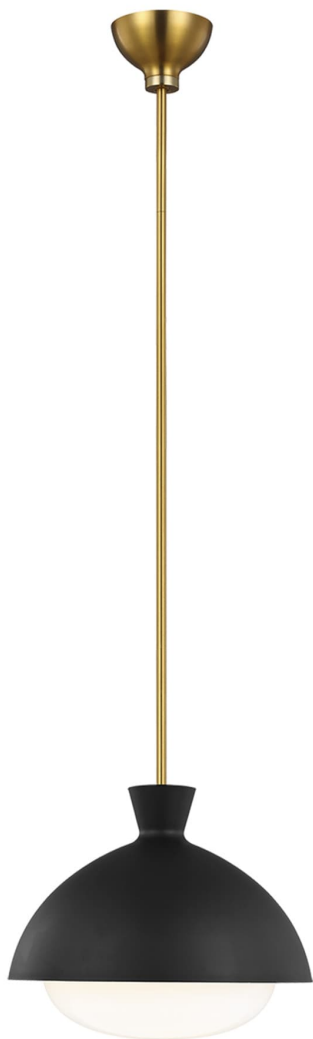

Спецификация Артикул: AEP1031BBSMBK

Подвесной светильник

Lucerne One Light Large Pendant

дизайнер: AERIN

Ширина: 38.1 см

Общая высота: 172.7 см

Высота: 30.5 см

Навес: D

Цоколь: 1 - Medium - A19

Рейтинг: Damp Rated

Абажур: Glass Milk

Отделка: Midnight Black and Burnished Brass

VISUAL COMFORT & Co.

spb LIGHTING

Санкт-Петербург, Академика Павлова д. 6 к. 1,

ежедневно 10:00 - 20:00