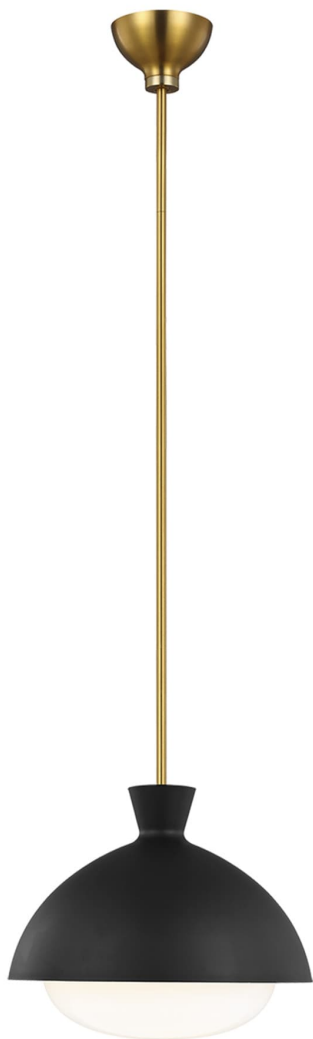

Спецификация    Артикул: AEP1031BBSMBK

Подвесной светильник

## Lucerne One Light Large Pendant

дизайнер: AERIN

Ширина: 38.1 см

Общая высота: 172.7 см

Высота: 30.5 см

Навес: D

Цоколь: 1 - Medium - A19

Рейтинг: Damp Rated

Абажур: Glass Milk

Отделка: Midnight Black and Burnished Brass

VISUAL COMFORT & Co.

spb LIGHTING

Санкт-Петербург, Академика Павлова д. 6 к. 1,

ежедневно 10:00 - 20:00

[sales@spblighting.ru](mailto:sales@spblighting.ru)