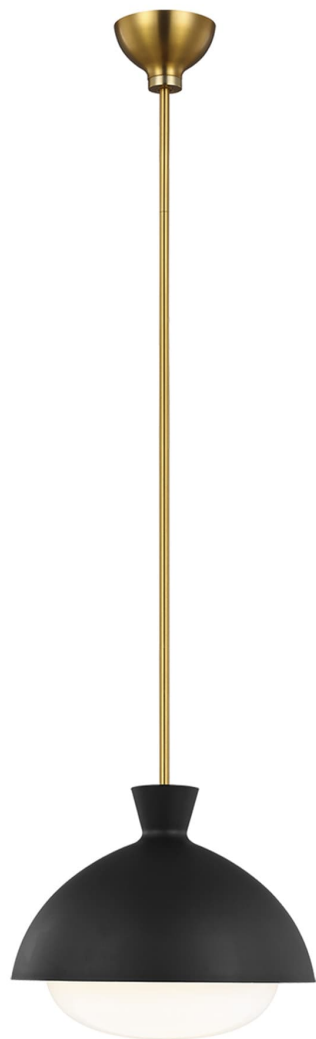

Спецификация    Артикул: AEP1031BBSMBK

Подвесной светильник

## Lucerne One Light Large Pendant

дизайнер: AERIN

Ширина: 38.1 см

Общая высота: 172.7 см

Высота: 30.5 см

Навес: D

Цоколь: 1 - Medium - A19

Рейтинг: Damp Rated

Абажур: Glass Milk

Отделка: Midnight Black and Burnished Brass

VISUAL COMFORT & Co.

spb LIGHTING

Санкт-Петербург, Академика Павлова д. 6 к. 1,

ежедневно 10:00 - 20:00

[sales@spblighting.ru](mailto:sales@spblighting.ru)