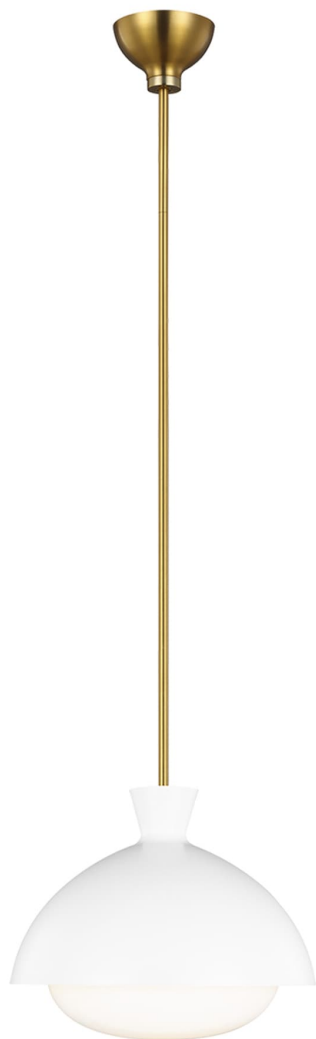

Спецификация

Артикул: AEP1031BBSMWT

VISUAL COMFORT & Co.

ГАЛЕРЕЯ СВЕТА SPB LIGHTING

Подвесной светильник

Lucerne One Light Large Pendant

дизайнер: AERIN

Ширина: 38.1 см

Общая высота: 172.7 см

Высота: 30.5 см

Навес: D

Цоколь: 1 - Medium - A19

Рейтинг: Damp Rated

Абажур: Glass Milk

Отделка: Matte White and Burnished Brass

Санкт-Петербург, ДЦ «Design District DAA»,
Красногвардейская площадь 3Е, 1 этаж,
главный вход, ежедневно 11:00 - 20:00
sales@spblighting.ru +7 812 4678 588