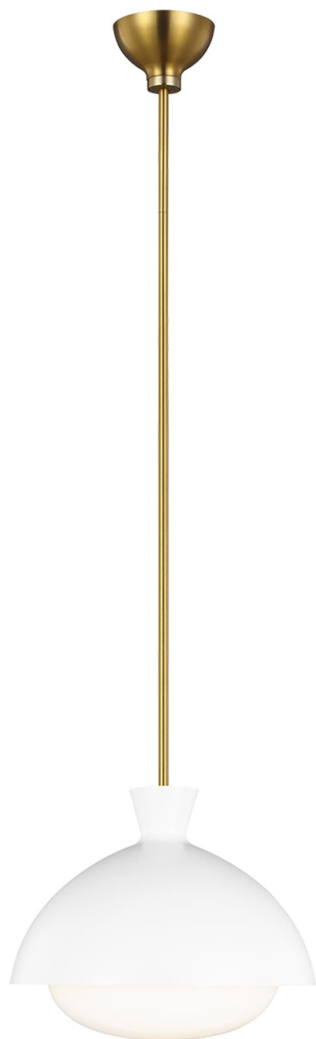

Спецификация    Артикул: AEP1031BBSMWT

Подвесной светильник

## Lucerne One Light Large Pendant

дизайнер: AERIN

Ширина: 38.1 см

Общая высота: 172.7 см

Высота: 30.5 см

Навес: D

Цоколь: 1 - Medium - A19

Рейтинг: Damp Rated

Абажур: Glass Milk

Отделка: Matte White and Burnished Brass

VISUAL COMFORT & Co.

spb LIGHTING

Санкт-Петербург, Академика Павлова д. 6 к. 1,

ежедневно 10:00 - 20:00

[sales@spblighting.ru](mailto:sales@spblighting.ru)