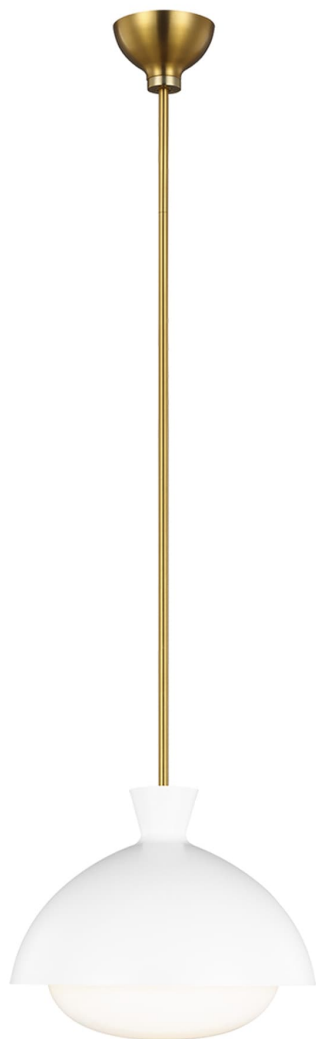

Спецификация Артикул: AEP1031BBSMWT

Подвесной светильник

Lucerne One Light Large Pendant

дизайнер: AERIN

Ширина: 38.1 см

Общая высота: 172.7 см

Высота: 30.5 см

Навес: D

Цоколь: 1 - Medium - A19

Рейтинг: Damp Rated

Абажур: Glass Milk

Отделка: Matte White and Burnished Brass

VISUAL COMFORT & Co.

spb LIGHTING

Санкт-Петербург, Академика Павлова д. 6 к. 1,

ежедневно 10:00 - 20:00