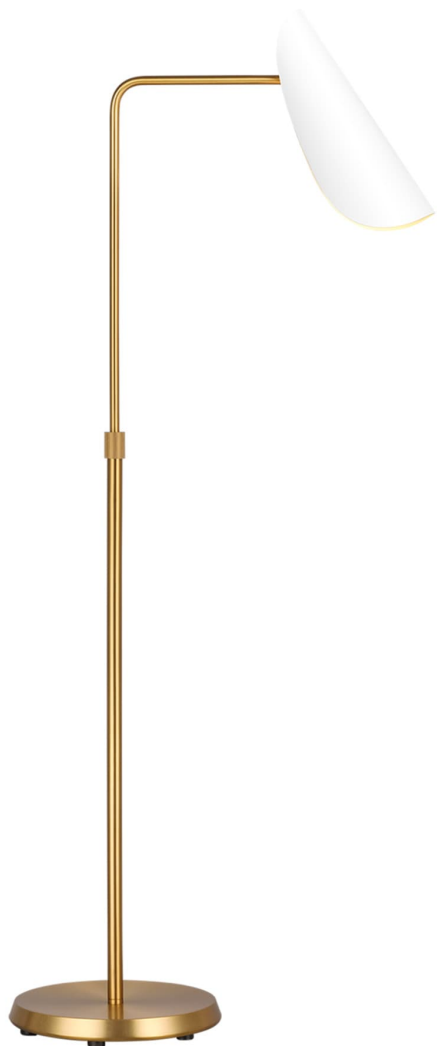

Спецификация Артикул: AET1001BBSMWT1

Напольный рабочий светильник
Tresa Task Floor Lamp

дизайнер: AERIN

Ширина: 38.1 см

Высота: 119.4 см

Цоколь: 1 - Medium - A19

Рейтинг: Dry Rated

Абажур: Steel Midnight Black

Отделка: Matte White and Burnished Brass

Тип ламп: Светодиодные лампы в комплекте

VISUAL COMFORT & Co.

spb LIGHTING

Санкт-Петербург, Академика Павлова д. 6 к. 1,
ежедневно 10:00 – 20:00
sales@spblighting.ru +7 812 4678 588