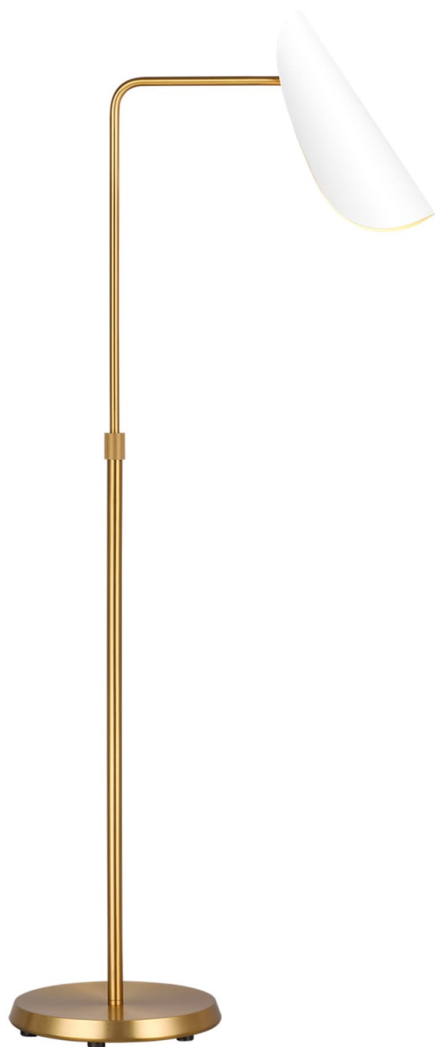

Спецификация Артикул: AET1001BBSMWT1

Напольный рабочий светильник
Tresa Task Floor Lamp

дизайнер: AERIN

Ширина: 38.1 см

Высота: 119.4 см

Цоколь: 1 - Medium - A19

Рейтинг: Dry Rated

Абажур: Steel Midnight Black

Отделка: Matte White and Burnished Brass

Тип ламп: Светодиодные лампы в комплекте

VISUAL COMFORT & Co.

spb LIGHTING

Санкт-Петербург, Академика Павлова д. 6 к. 1,
ежедневно 10:00 – 20:00
sales@spblighting.ru +7 812 4678 588