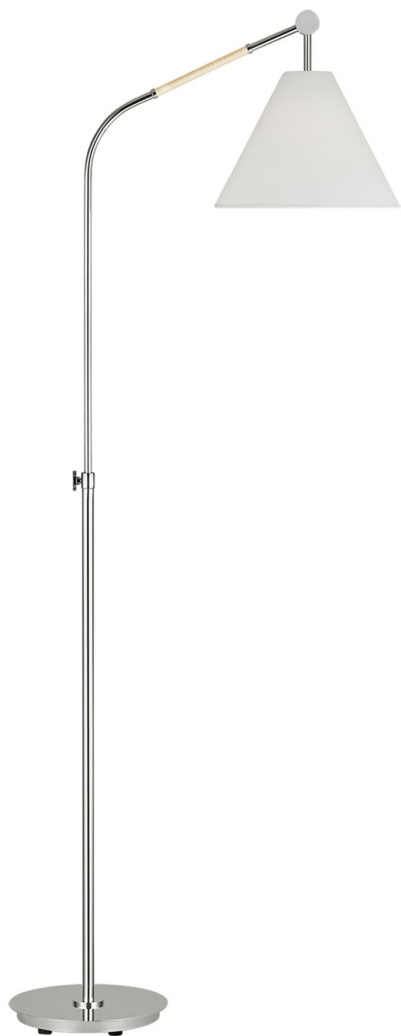

Спецификация Артикул: АЕТ1051РН1

Напольный рабочий светильник

Remy Medium Task Floor Lamp

дизайнер: AERIN

Ширина: 63.5 см

Высота: 160 см

Цоколь: 1 - E26 Medium - A19

Рейтинг: Dry Rated

Абажур: Ткань белый лен

Отделка: Полированный никель

VISUAL COMFORT & Co.

spb LIGHTING

Санкт-Петербург, Академика Павлова д. 6 к. 1,

ежедневно 10:00 – 20:00

sales@spblighting.ru

+7 812 4678 588