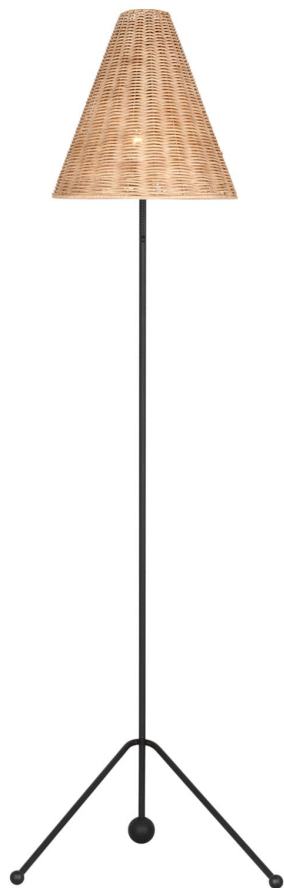

Спецификация Артикул: AET1171AIBRTN1

Декоративный торшер

Gustav Medium Floor Lamp

дизайнер: AERIN

Ширина: 45.7 см

Высота: 147.3 см

Цоколь: 1 - E26 Medium - A19

Рейтинг: Dry Rated

Абажур: Ткань белый лен

Отделка: Aged Iron with Blonde Rattan Shade

VISUAL COMFORT & Co.

spb LIGHTING

Санкт-Петербург, Академика Павлова д. 6 к. 1,

ежедневно 10:00 – 20:00

sales@spblighting.ru

+7 812 4678 588