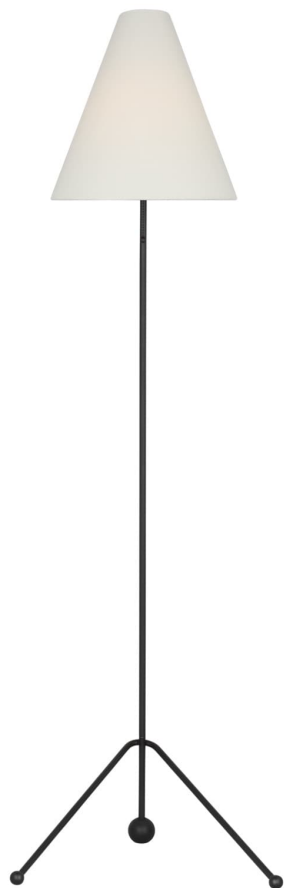

Спецификация Артикул: AET1171AIWL1

Декоративный торшер

Gustav Medium Floor Lamp

дизайнер: AERIN

Ширина: 45.7 см

Высота: 147.3 см

Цоколь: 1 - E26 Medium - A19

Рейтинг: Dry Rated

Абажур: Ткань белый лен

Отделка: Aged Iron with White Linen Shade

VISUAL COMFORT & Co.

spb LIGHTING

Санкт-Петербург, Академика Павлова д. 6 к. 1,

ежедневно 10:00 – 20:00

sales@spblighting.ru

+7 812 4678 588