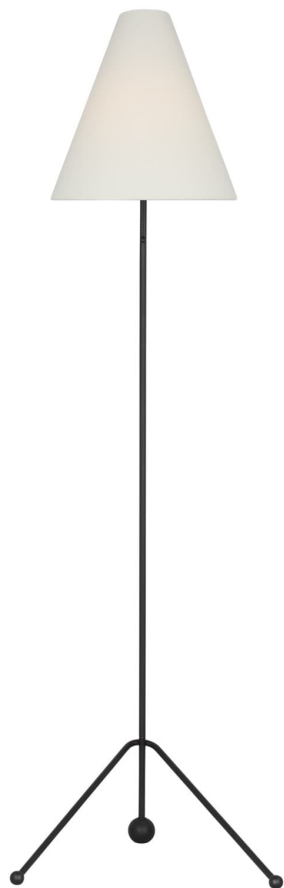

Спецификация    Артикул: AET1171AIWL1

Декоративный торшер

## Gustav Medium Floor Lamp

дизайнер: AERIN

Ширина: 45.7 см

Высота: 147.3 см

Цоколь: 1 - E26 Medium - A19

Рейтинг: Dry Rated

Абажур: Ткань белый лен

Отделка: Aged Iron with White Linen Shade