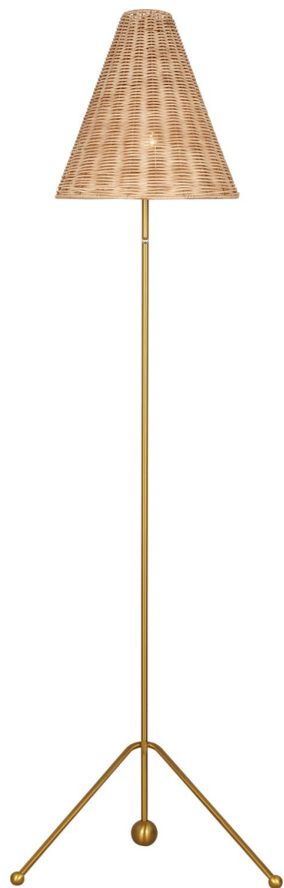

Спецификация Артикул: AET1171BBSBRTN1

Декоративный торшер

Gustav Medium Floor Lamp

дизайнер: AERIN

Ширина: 45.7 см

Высота: 147.3 см

Цоколь: 1 - E26 Medium - A19

Рейтинг: Dry Rated

Абажур: Ткань белый лен

Отделка: Burnished Brass with Blonde Rattan
Shade

VISUAL COMFORT & Co.

spb LIGHTING

Санкт-Петербург, Академика Павлова д. 6 к. 1,

ежедневно 10:00 – 20:00

sales@spblighting.ru

+7 812 4678 588