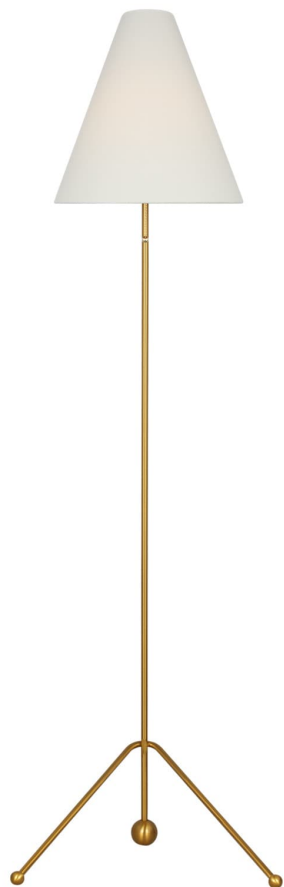

Спецификация Артикул: AET1171BBSWL1

Декоративный торшер

Gustav Medium Floor Lamp

дизайнер: AERIN

Ширина: 45.7 см

Высота: 147.3 см

Цоколь: 1 - E26 Medium - A19

Рейтинг: Dry Rated

Абажур: Ткань белый лен

Отделка: Burnished Brass with White Linen
Shade

VISUAL COMFORT & Co.

spb LIGHTING

Санкт-Петербург, Академика Павлова д. 6 к. 1,

ежедневно 10:00 – 20:00

sales@spblighting.ru

+7 812 4678 588