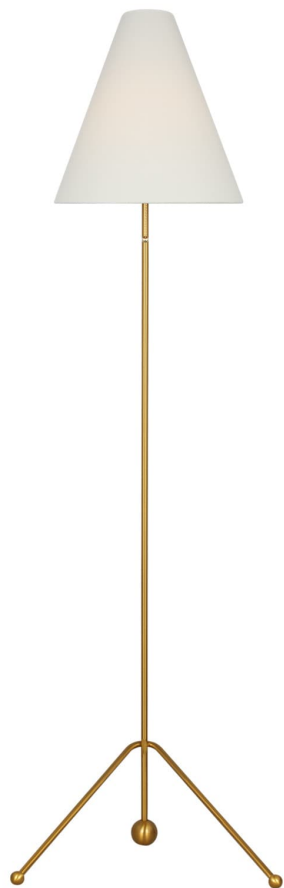

Спецификация    Артикул: AET1171BBSWL1

Декоративный торшер

## Gustav Medium Floor Lamp

дизайнер: AERIN

Ширина: 45.7 см

Высота: 147.3 см

Цоколь: 1 - E26 Medium - A19

Рейтинг: Dry Rated

Абажур: Ткань белый лен

Отделка: Burnished Brass with White Linen  
Shade