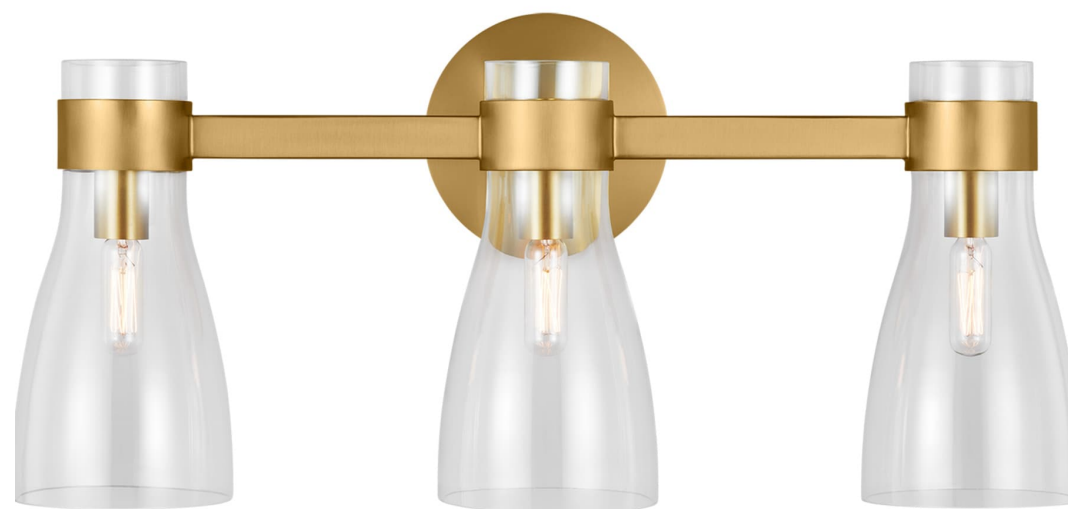

Спецификация    Артикул: AEV1003BBS

Бра для ванной

## Moritz Three Light Vanity

дизайнер: AERIN

Ширина: 61 см

Высота: 27.9 см

Задняя панель: D

Цоколь: 3 - Candelabra - Torpedo

Рейтинг: Damp Rated

Абажур: Glass Milk