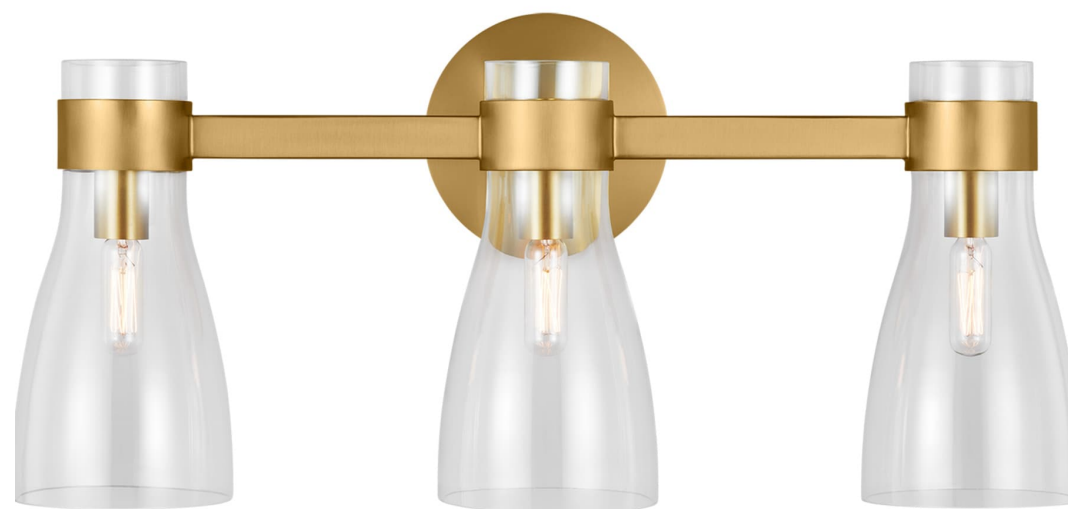

Спецификация Артикул: AEV1003BBS

Бра для ванной

Moritz Three Light Vanity

дизайнер: AERIN

Ширина: 61 см

Высота: 27.9 см

Задняя панель: D

Цоколь: 3 - Candelabra - Torpedo

Рейтинг: Damp Rated

Абажур: Glass Milk

Отделка: Полированная латунь

VISUAL COMFORT & Co.

spb LIGHTING

Санкт-Петербург, Академика Павлова д. 6 к. 1,

ежедневно 10:00 - 20:00

sales@spblighting.ru