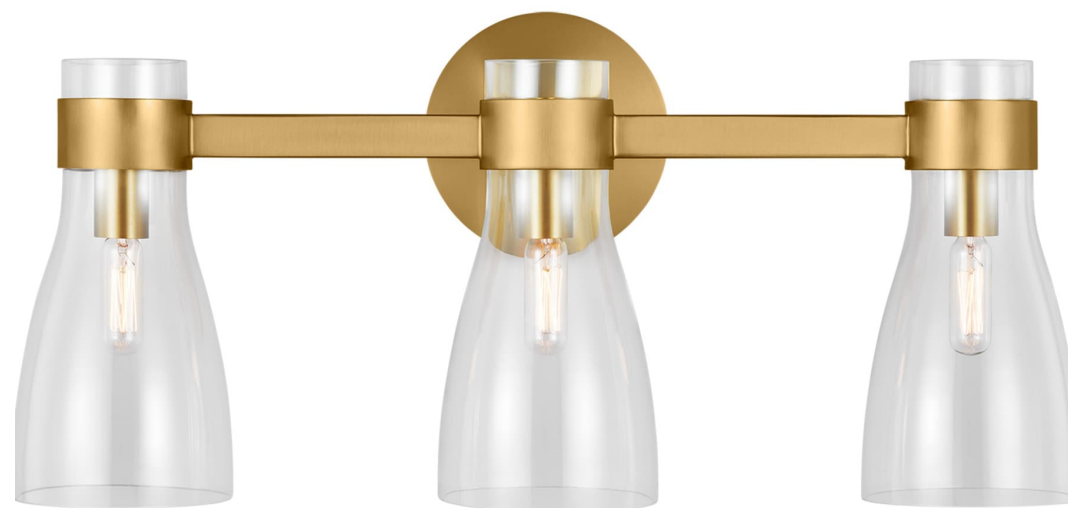

Спецификация Артикул: AEV1003BBS

Бра для ванной

Moritz Three Light Vanity

дизайнер: AERIN

Ширина: 61 см

Высота: 27.9 см

Задняя панель: D

Цоколь: 3 - Candelabra - Torpedo

Рейтинг: Damp Rated

Абажур: Glass Milk

Отделка: Полированная латунь

VISUAL COMFORT & Co.

spb LIGHTING

Санкт-Петербург, Академика Павлова д. 6 к. 1,

ежедневно 10:00 - 20:00

sales@spblighting.ru