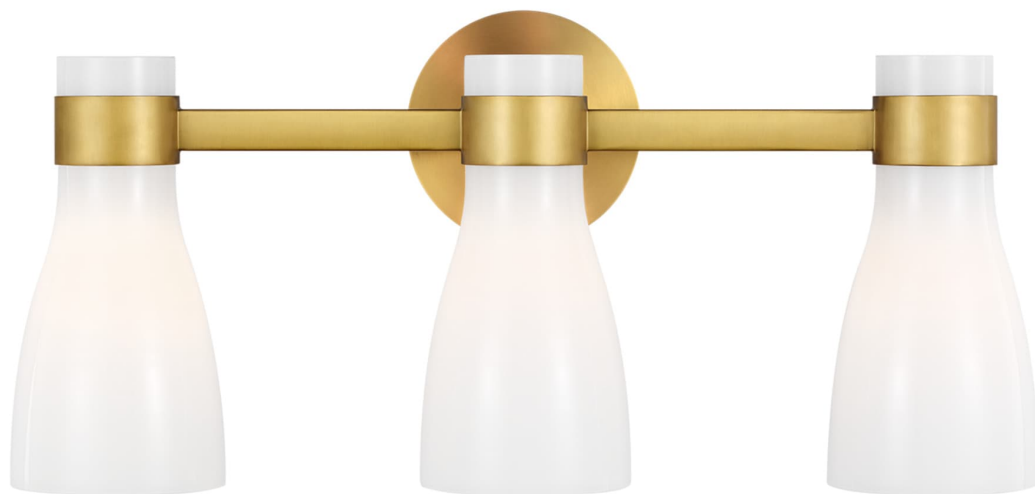

Спецификация Артикул: AEV1003BBSMG

Бра для ванной

Moritz Three Light Vanity

дизайнер: AERIN

Ширина: 61 см

Высота: 27.9 см

Задняя панель: D

Цоколь: 3 - Candelabra - Torpedo

Рейтинг: Damp Rated

Абажур: Glass Milk

Отделка: Burnished Brass with Milk White Glass

VISUAL COMFORT & CO.

spb LIGHTING

Санкт-Петербург, Академика Павлова д. 6 к. 1,

ежедневно 10:00 - 20:00

sales@spblighting.ru