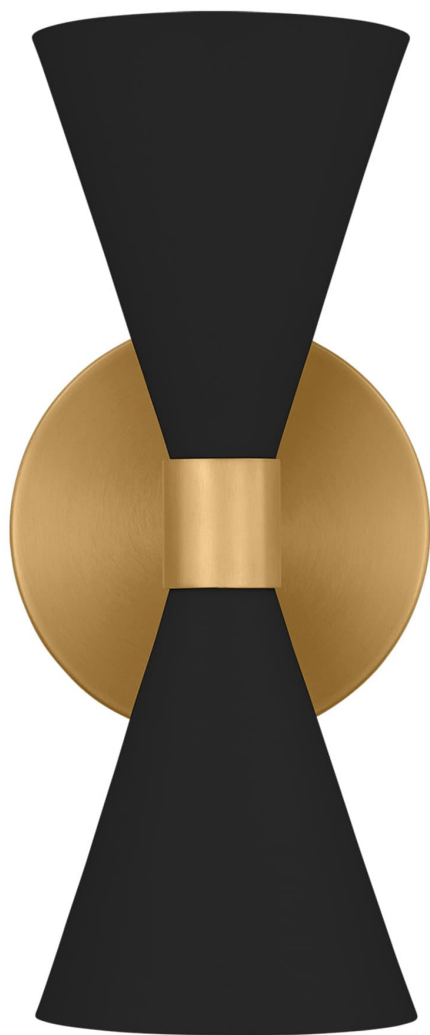

Спецификация    Артикул: AEW1032MBK

Декоративное бра

## Albertine Large Sconce

дизайнер: AERIN

Ширина: 12.7 см

Высота: 33 см

Задняя панель: D

Цоколь: 2 - Candelabra - Torpedo

Рейтинг: Damp Rated

Абажур: Steel Midnight Black