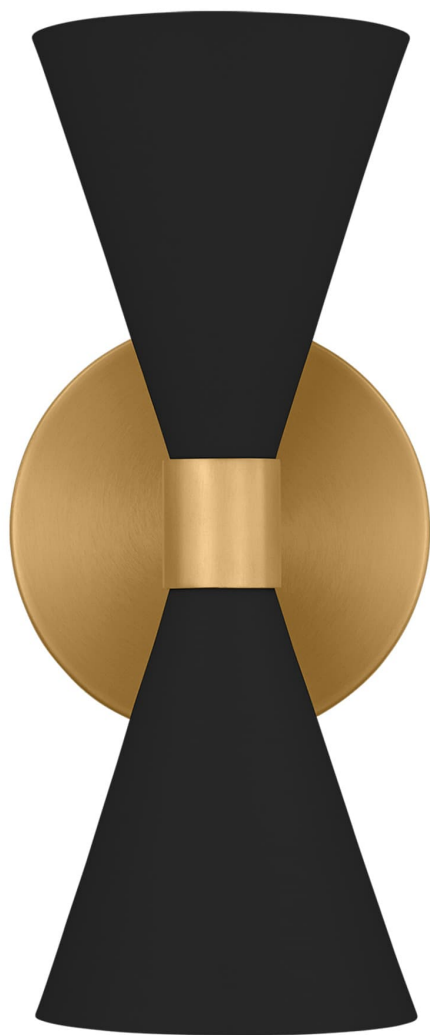

Спецификация Артикул: AEW1032MBK

Декоративное бра

Albertine Large Sconce

дизайнер: AERIN

Ширина: 12.7 см

Высота: 33 см

Задняя панель: D

Цоколь: 2 - Candelabra - Torpedo

Рейтинг: Damp Rated

Абажур: Steel Midnight Black

Отделка: Черная полночь

VISUAL COMFORT & Co.

spb LIGHTING

Санкт-Петербург, Академика Павлова д. 6 к. 1,

ежедневно 10:00 - 20:00

sales@spblighting.ru