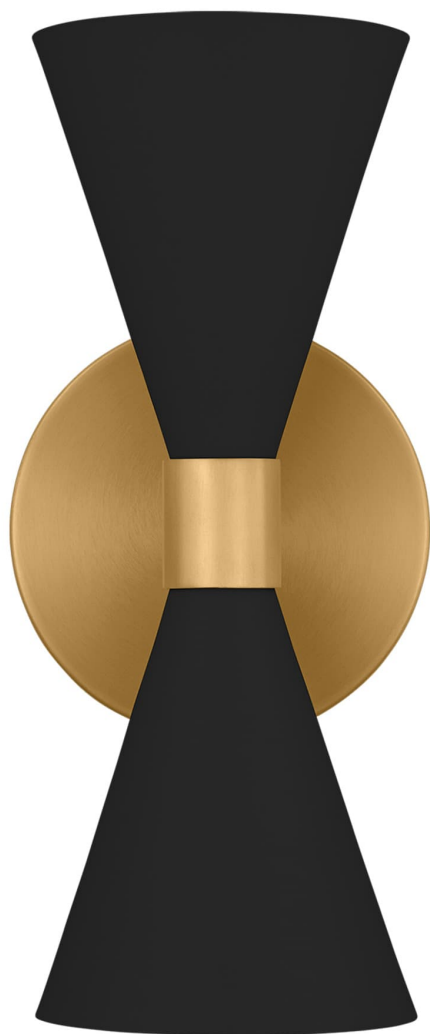

Спецификация Артикул: АEW1032МВК

Декоративное бра

Albertine Large Sconce

дизайнер: AERIN

Ширина: 12.7 см

Высота: 33 см

Задняя панель: D

Цоколь: 2 - Candelabra - Torpedo

Рейтинг: Damp Rated

Абажур: Steel Midnight Black

Отделка: Черная полночь

VISUAL COMFORT & Co.

spb LIGHTING

Санкт-Петербург, Академика Павлова д. 6 к. 1,

ежедневно 10:00 – 20:00

sales@spblighting.ru