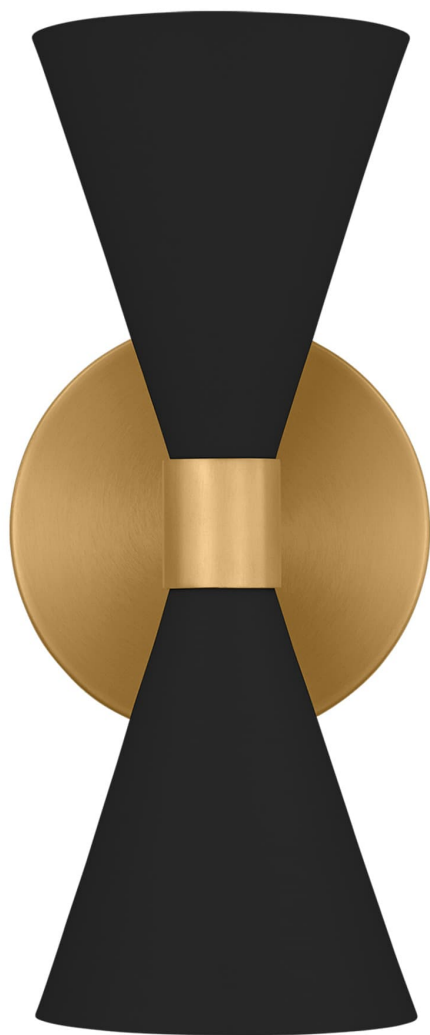

Спецификация Артикул: AEW1032MBK

Декоративное бра
Albertine Large

дизайнер: AERIN

Ширина: 12.7 см

Высота: 33 см

Задняя панель: D

Цоколь: 2 - Candelabra - Torpedo

Рейтинг: Damp Rated

Абажур: Steel Midnight Black

Отделка: Черная полночь

VISUAL COMFORT & Co.

ГАЛЕРЕЯ СВЕТА SPB LIGHTING

Санкт-Петербург, Академика Павлова д. 6 к. 1

ежедневно 10:00 - 20:00

sales@spblighting.ru +7 812 4678 588