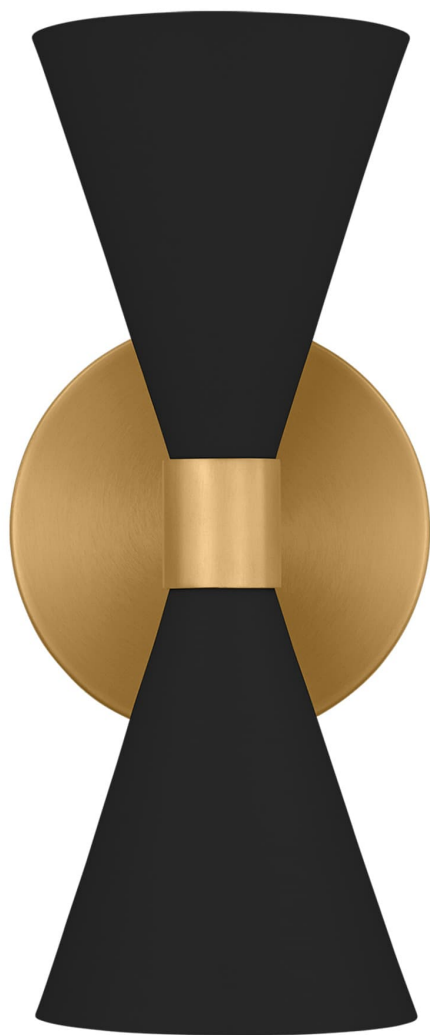

Спецификация    Артикул: АEW1032МВК

Декоративное бра

## Albertine Large Sconce

дизайнер: AERIN

Ширина: 12.7 см

Высота: 33 см

Задняя панель: D

Цоколь: 2 - Candelabra - Torpedo

Рейтинг: Damp Rated

Абажур: Steel Midnight Black