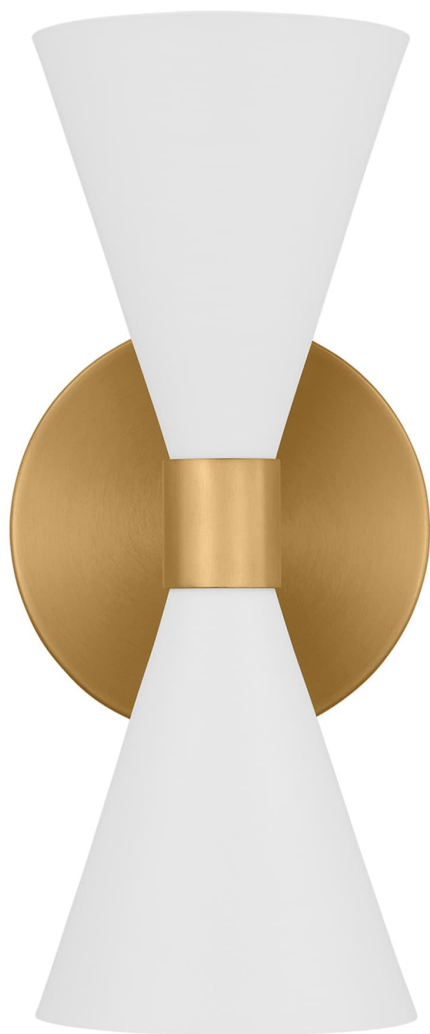

Спецификация Артикул: AEW1032MWT

Декоративное бра

Albertine Large Sconce

дизайнер: AERIN

Ширина: 12.7 см

Высота: 33 см

Задняя панель: D

Цоколь: 2 - Candelabra - Torpedo

Рейтинг: Damp Rated

Абажур: Steel Midnight Black

Отделка: Матовый белый

VISUAL COMFORT & Co.

spb LIGHTING

Санкт-Петербург, Академика Павлова д. 6 к. 1,

ежедневно 10:00 – 20:00

sales@spblighting.ru