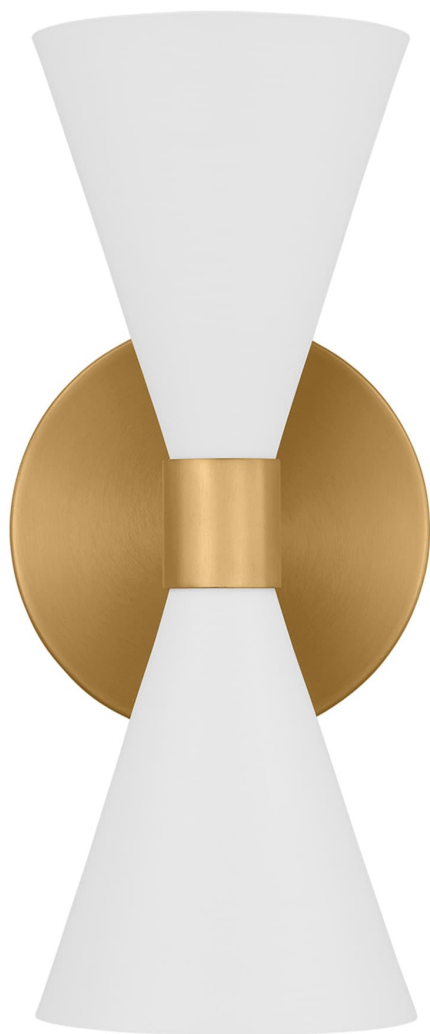

Спецификация    Артикул: AEW1032MWT

Декоративное бра

## Albertine Large Sconce

дизайнер: AERIN

Ширина: 12.7 см

Высота: 33 см

Задняя панель: D

Цоколь: 2 - Candelabra - Torpedo

Рейтинг: Damp Rated

Абажур: Steel Midnight Black