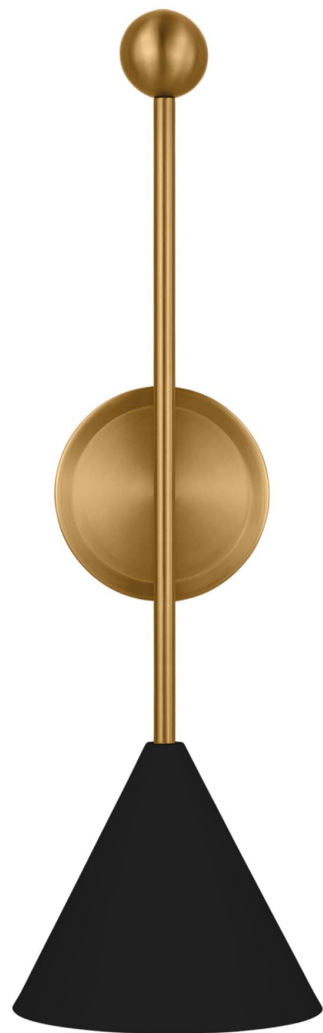

Спецификация Артикул: AEW1051MBKBBS

Декоративное бра

Cosmo Large Sconce

дизайнер: AERIN

Ширина: 15.2 см

Высота: 55.9 см

Задняя панель: D

Цоколь: 1 - Candelabra - Torpedo

Рейтинг: Damp Rated

Абажур: Steel Midnight Black

Отделка: Midnight Black and Burnished Brass

VISUAL COMFORT & Co.

spb LIGHTING

Санкт-Петербург, Академика Павлова д. 6 к. 1,

ежедневно 10:00 - 20:00

sales@spblighting.ru