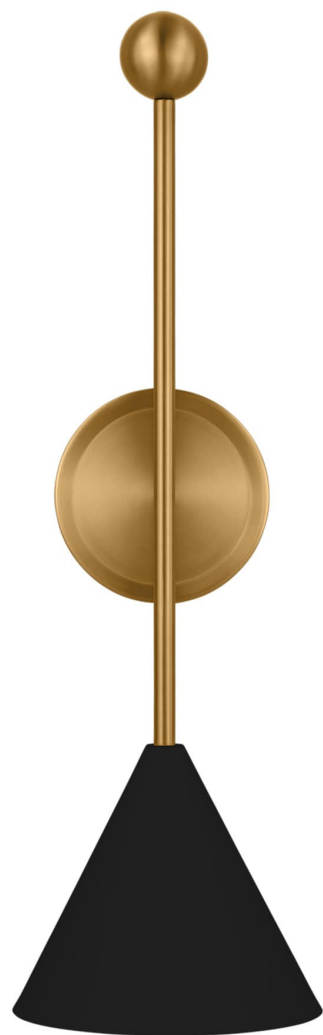

Спецификация Артикул: AEW1051MBKBBS

Декоративное бра

Cosmo Large Sconce

дизайнер: AERIN

Ширина: 15.2 см

Высота: 55.9 см

Задняя панель: D

Цоколь: 1 - Candelabra - Torpedo

Рейтинг: Damp Rated

Абажур: Steel Midnight Black

Отделка: Midnight Black and Burnished Brass

VISUAL COMFORT & Co.

spb LIGHTING

Санкт-Петербург, Академика Павлова д. 6 к. 1,

ежедневно 10:00 - 20:00

sales@spblighting.ru