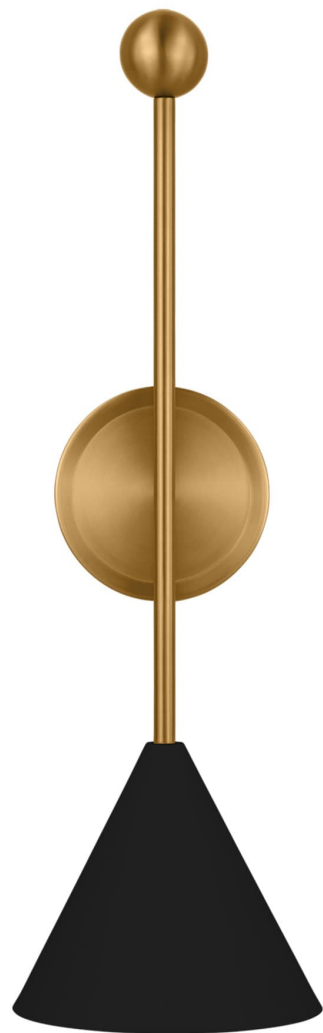

Спецификация Артикул: AEW1051MBKBBS

Декоративное бра

Cosmo Large Sconce

дизайнер: AERIN

Ширина: 15.2 см

Высота: 55.9 см

Задняя панель: D

Цоколь: 1 - Candelabra - Torpedo

Рейтинг: Damp Rated

Абажур: Steel Midnight Black

Отделка: Midnight Black and Burnished Brass

VISUAL COMFORT & CO.

spb LIGHTING

Санкт-Петербург, Академика Павлова д. 6 к. 1,

ежедневно 10:00 - 20:00

sales@spblighting.ru