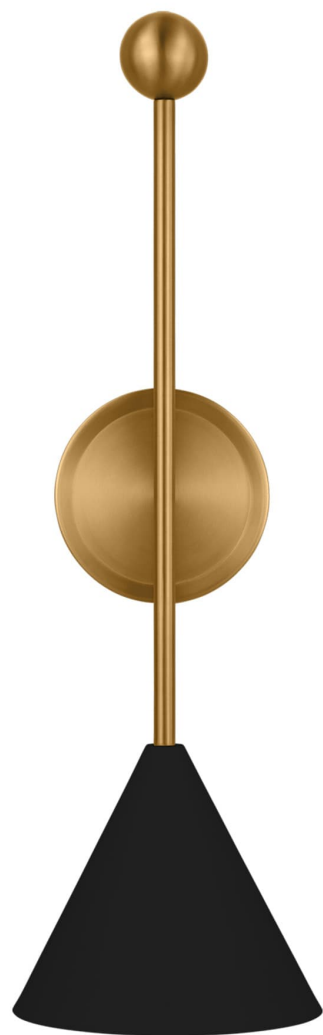

Спецификация Артикул: AEW1051MBKBBS

Декоративное бра

Cosmo Large Sconce

дизайнер: AERIN

Ширина: 15.2 см

Высота: 55.9 см

Задняя панель: D

Цоколь: 1 - Candelabra - Torpedo

Рейтинг: Damp Rated

Абажур: Steel Midnight Black

Отделка: Midnight Black and Burnished Brass

VISUAL COMFORT & CO.

spb LIGHTING

Санкт-Петербург, Академика Павлова д. 6 к. 1,

ежедневно 10:00 - 20:00

sales@spblighting.ru