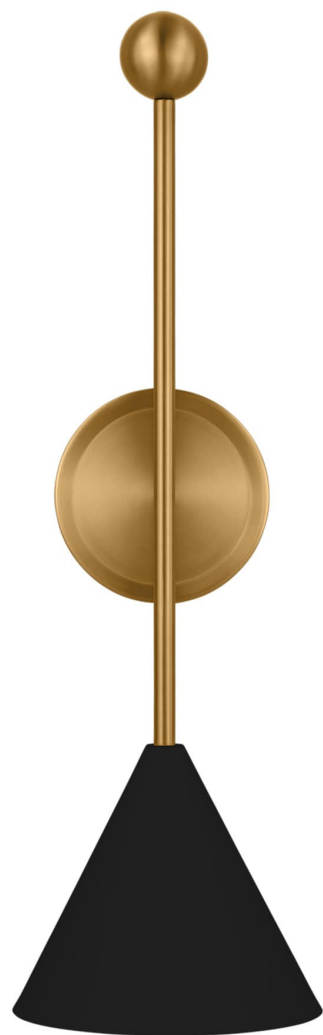

Спецификация    Артикул: AEW1051MBKBBS

Декоративное бра

## Cosmo Large Sconce

дизайнер: AERIN

Ширина: 15.2 см

Высота: 55.9 см

Задняя панель: D

Цоколь: 1 - Candelabra - Torpedo

Рейтинг: Damp Rated

Абажур: Steel Midnight Black