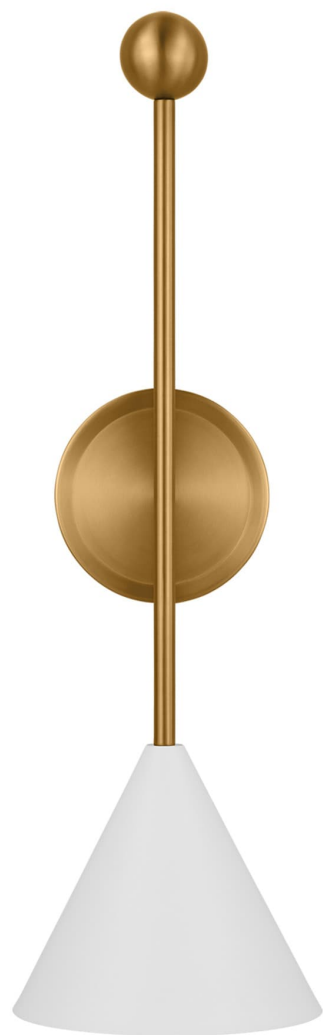

Спецификация Артикул: AEW1051MWTBBS

Декоративное бра

Cosmo Large Sconce

дизайнер: AERIN

Ширина: 15.2 см

Высота: 55.9 см

Задняя панель: D

Цоколь: 1 - Candelabra - Torpedo

Рейтинг: Damp Rated

Абажур: Steel Midnight Black

Отделка: Matte White and Burnished Brass

VISUAL COMFORT & Co.

spb LIGHTING

Санкт-Петербург, Академика Павлова д. 6 к. 1,

ежедневно 10:00 – 20:00

sales@spblighting.ru