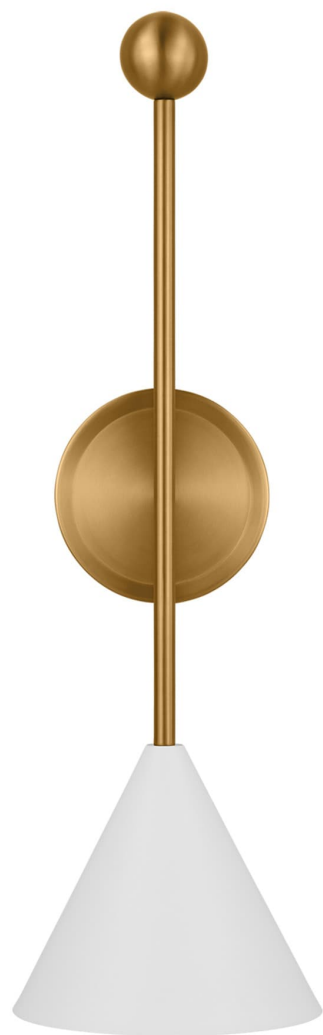

Спецификация Артикул: AEW1051MWTBBS

Декоративное бра

Cosmo Large Sconce

дизайнер: AERIN

Ширина: 15.2 см

Высота: 55.9 см

Задняя панель: D

Цоколь: 1 - Candelabra - Torpedo

Рейтинг: Damp Rated

Абажур: Steel Midnight Black

Отделка: Matte White and Burnished Brass

VISUAL COMFORT & Co.

spb LIGHTING

Санкт-Петербург, Академика Павлова д. 6 к. 1,

ежедневно 10:00 - 20:00

sales@spblighting.ru