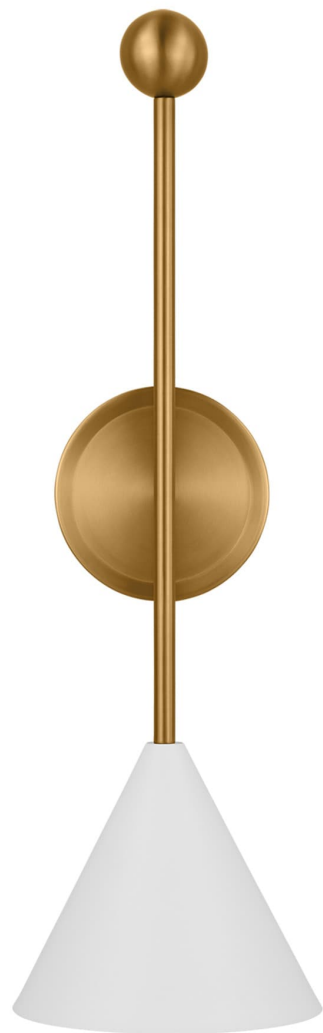

Спецификация Артикул: AEW1051MWTBBS

Декоративное бра

Cosmo Large Sconce

дизайнер: AERIN

Ширина: 15.2 см

Высота: 55.9 см

Задняя панель: D

Цоколь: 1 - Candelabra - Torpedo

Рейтинг: Damp Rated

Абажур: Steel Midnight Black

Отделка: Matte White and Burnished Brass

VISUAL COMFORT & Co.

spb LIGHTING

Санкт-Петербург, Академика Павлова д. 6 к. 1,

ежедневно 10:00 – 20:00

sales@spblighting.ru