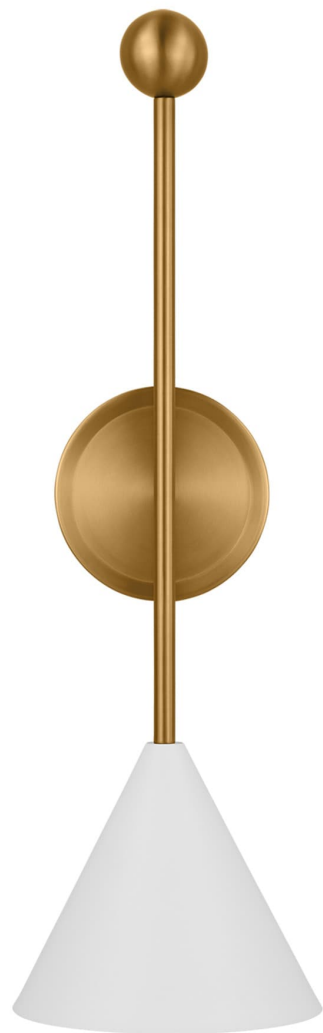

Спецификация

Артикул: AEW1051MWTBBS

Декоративное бра

Cosmo Large

дизайнер: AERIN

Ширина: 15.2 см

Высота: 55.9 см

Задняя панель: D

Цоколь: 1 - Candelabra - Torpedo

Рейтинг: Damp Rated

Абажур: Steel Midnight Black

Отделка: Matte White and Burnished Brass

VISUAL COMFORT & Co.

ГАЛЕРЕЯ СВЕТА SPB LIGHTING

Санкт-Петербург, ДЦ «Design District DAA»,
Красногвардейская площадь 3Е, 1 этаж,
главный вход, ежедневно 11:00 - 20:00
sales@spblighting.ru +7 812 4678 588