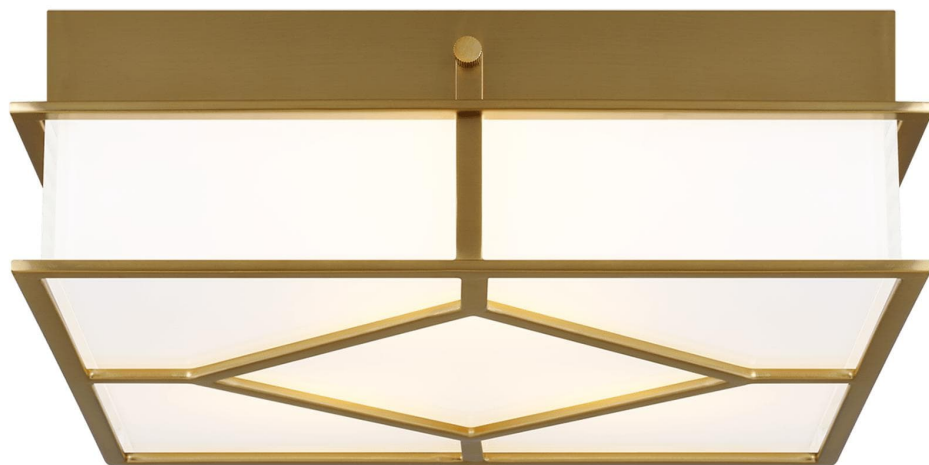

Спецификация Артикул: AF1063BBS

Потолочный светильник

Transom

дизайнер: Alexa Hampton

Ширина: 33 см

Высота: 10.2 см

Навес: DP:30.8см W:30.8см H:3.81см Square

Абажур: Прозрачное стекло

Цоколь: 3 - Candelabra - Torpedo

Отделка: Полированная латунь

VISUAL COMFORT & Co.

spb LIGHTING

Санкт-Петербург, Академика Павлова д. 6 к. 1,

ежедневно 10:00 – 20:00

sales@spblighting.ru

+7 812 4678 588