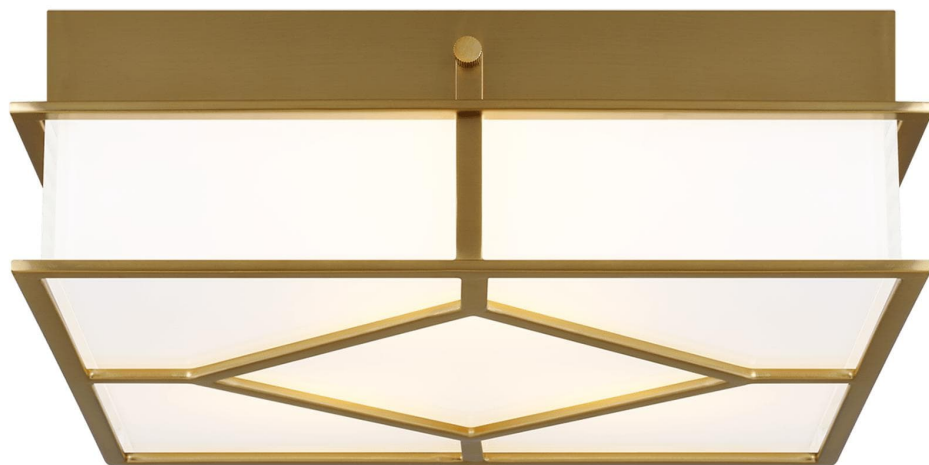

Спецификация Артикул: AF1063BBS

Потолочный светильник

Transom

дизайнер: Alexa Hampton

Ширина: 33 см

Высота: 10.2 см

Навес: DP:30.8см W:30.8см H:3.81см Square

Абажур: Прозрачное стекло

Цоколь: 3 - Candelabra - Torpedo

Отделка: Полированная латунь

VISUAL COMFORT & Co.

spb LIGHTING

Санкт-Петербург, Академика Павлова д. 6 к. 1,

ежедневно 10:00 - 20:00

sales@spblighting.ru

+7 812 4678 588