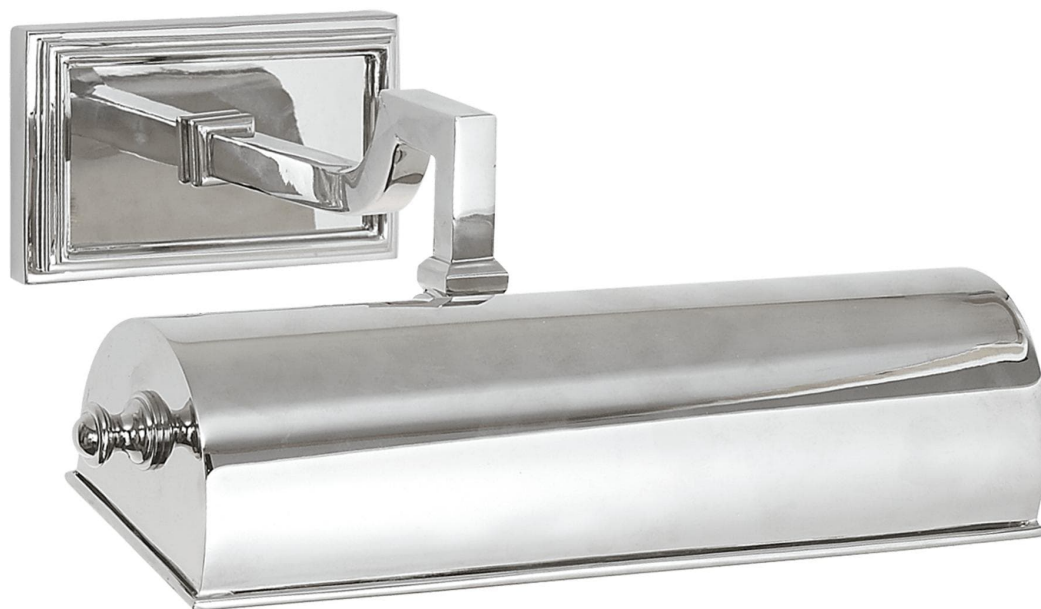

Спецификация    Артикул: АН2700РН

Подсветка для картин

Dean 9"

дизайнер: Alexa Hampton

Высота: 12.7 см

Ширина: 26.7 см

Глубина: 25.4 см

Задняя панель: 7 x 11.5 см прямоугольная

Абажур: 15.2 x 25.4 x 20.3 см

Цоколь: E27 Keyless w/ Line Switch

Мощность: 40 T10

Вес: 1.4 кг

Отделка: Полированный никель

VISUAL COMFORT & Co.

spb LIGHTING

Санкт-Петербург, Академика Павлова д. 6 к. 1,