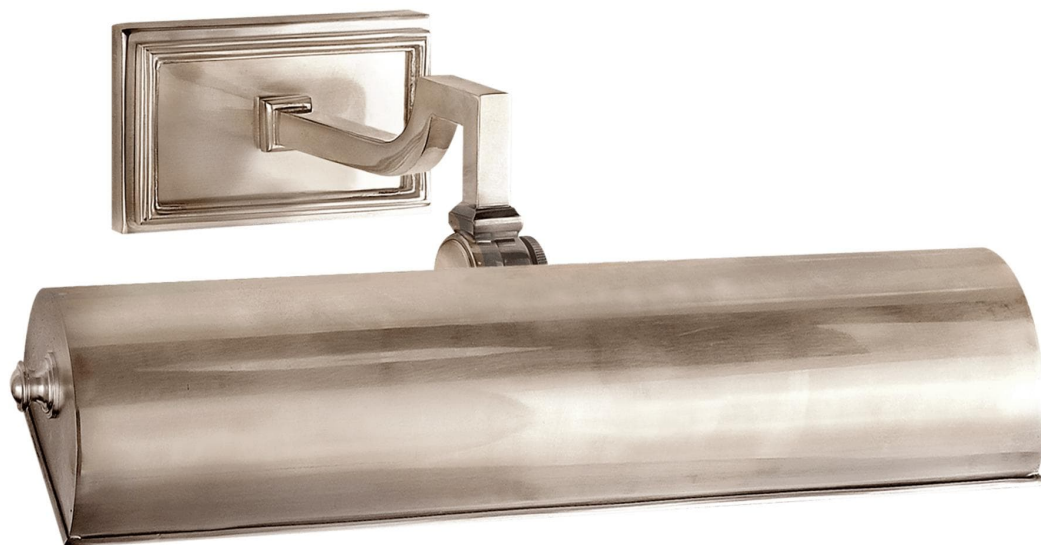

Спецификация    Артикул: АН2701ВN

Подсветка для картин

Dean 12"

дизайнер: Alexa Hampton

Высота: 12.7 см

Ширина: 34.3 см

Глубина: 25.4 см

Задняя панель: 7 x 11.5 см прямоугольная

Абажур: 15.2 x 25.4 x 20.3 см

Цоколь: E27 Keyless w/ Line Switch

Мощность: 40 T10

Вес: 1.4 кг

Отделка: Матовый никель

VISUAL COMFORT & Co.

spb LIGHTING

Санкт-Петербург, Академика Павлова д. 6 к. 1,