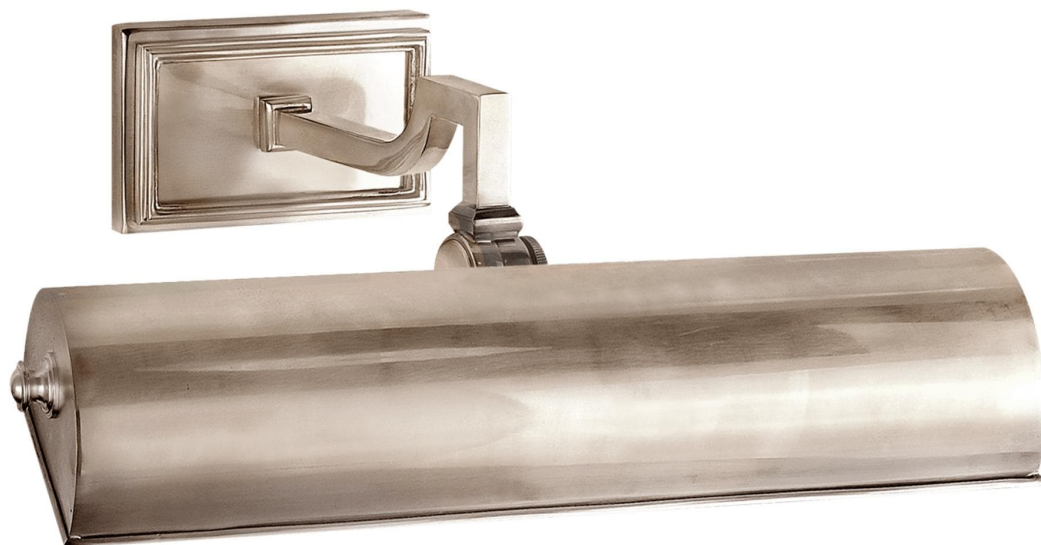

Спецификация Артикул: АН2701ВN

Подсветка для картин

Dean 12"

дизайнер: Alexa Hampton

Высота: 12.7 см

Ширина: 34.3 см

Глубина: 25.4 см

Задняя панель: 7 x 11.5 см прямоугольная

Абажур: 15.2 x 25.4 x 20.3 см

Цоколь: E27 Keyless w/ Line Switch

Мощность: 40 T10

Вес: 1.4 кг

Отделка: Матовый никель

VISUAL COMFORT & Co.

spb LIGHTING

Санкт-Петербург, Академика Павлова д. 6 к. 1,