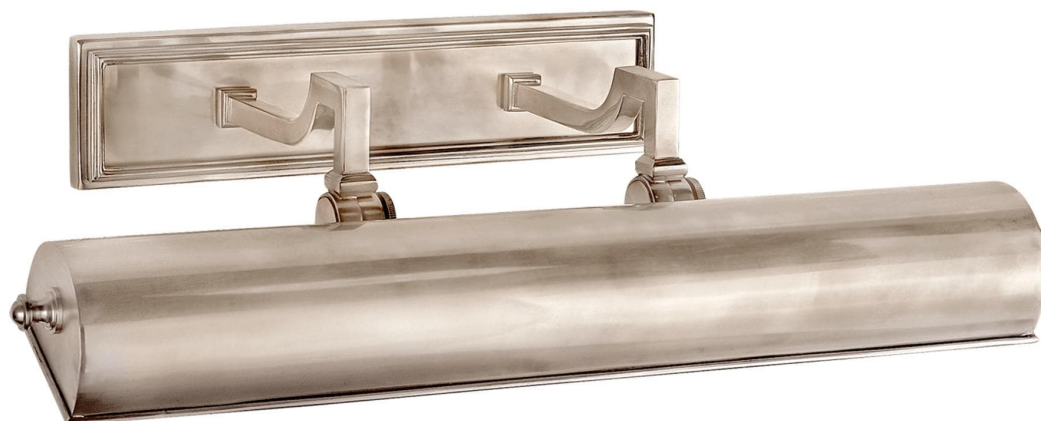

Спецификация Артикул: АН2702ВН

Подсветка для картин

Dean 18"

дизайнер: Alexa Hampton

Высота: 12.7 см

Ширина: 49.6 см

Глубина: 25.4 см

Задняя панель: 7 x 30.5 см прямоугольная

Абажур: 15.2 x 25.4 x 20.3 см

Цоколь: 2 - E27 Keyless w/ Line Switch

Мощность: 2 - 40 T10

Вес: 2.7 кг

Отделка: Матовый никель

VISUAL COMFORT & Co.

spb LIGHTING

Санкт-Петербург, Академика Павлова д. 6 к. 1,