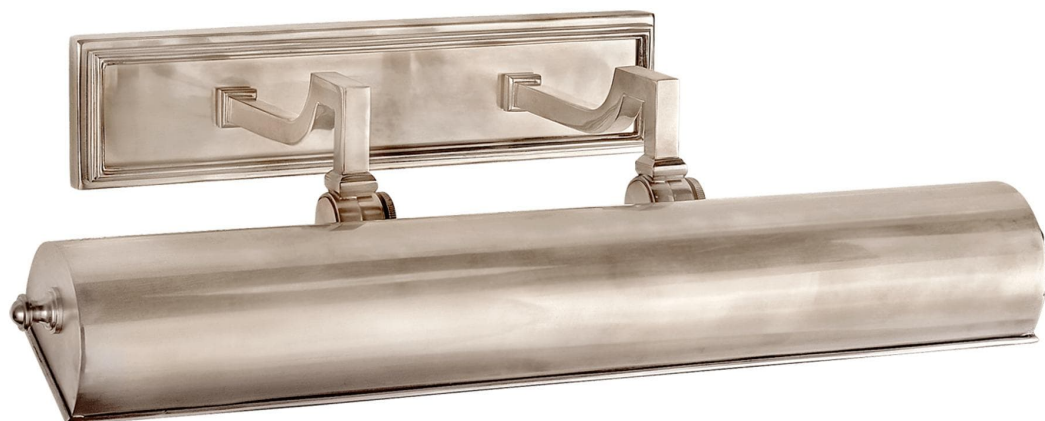

Спецификация Артикул: АН2702ВН

Подсветка для картин

Dean 18"

дизайнер: Alexa Hampton

Высота: 12.7 см

Ширина: 49.6 см

Глубина: 25.4 см

Задняя панель: 7 x 30.5 см прямоугольная

Абажур: 15.2 x 25.4 x 20.3 см

Цоколь: 2 - E27 Keyless w/ Line Switch

Мощность: 2 - 40 T10

Вес: 2.7 кг

Отделка: Матовый никель

VISUAL COMFORT & Co.

spb LIGHTING

Санкт-Петербург, Академика Павлова д. 6 к. 1,