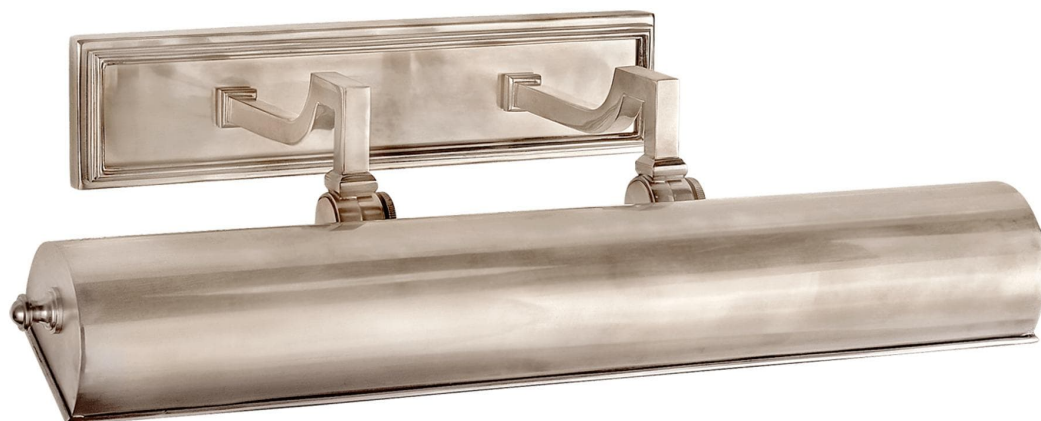

Спецификация    Артикул: АН2702ВН

Подсветка для картин

Dean 18"

дизайнер: Alexa Hampton

Высота: 12.7 см

Ширина: 49.6 см

Глубина: 25.4 см

Задняя панель: 7 x 30.5 см прямоугольная

Абажур: 15.2 x 25.4 x 20.3 см

Цоколь: 2 - E27 Keyless w/ Line Switch

Мощность: 2 - 40 T10

Вес: 2.7 кг

Отделка: Матовый никель

VISUAL COMFORT & Co.

spb LIGHTING

Санкт-Петербург, Академика Павлова д. 6 к. 1,