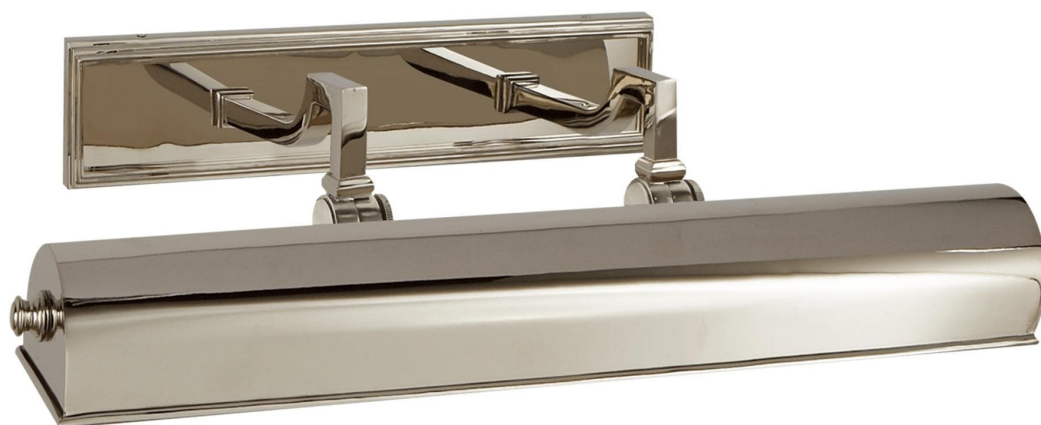

Спецификация    Артикул: АН2702РН

Подсветка для картин

Dean 18"

дизайнер: Alexa Hampton

Высота: 12.7 см

Ширина: 49.6 см

Глубина: 25.4 см

Задняя панель: 7 x 30.5 см прямоугольная

Абажур: 15.2 x 25.4 x 20.3 см

Цоколь: 2 - E27 Keyless w/ Line Switch

Мощность: 2 - 40 T10

Вес: 2.7 кг

Отделка: Полированный никель

VISUAL COMFORT & Co.

spb LIGHTING

Санкт-Петербург, Академика Павлова д. 6 к. 1,