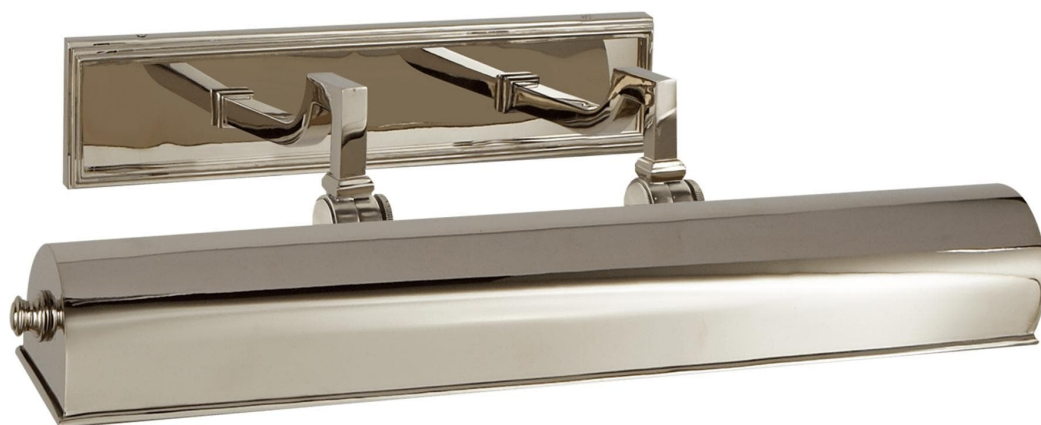

Спецификация    Артикул: АН2702РН

Подсветка для картин

## Dean 18"

дизайнер: Alexa Hampton

Высота: 12.7 см

Ширина: 49.6 см

Глубина: 25.4 см

Задняя панель: 7 x 30.5 см прямоугольная

Абажур: 15.2 x 25.4 x 20.3 см

Цоколь: 2 - E27 Keyless w/ Line Switch

Мощность: 2 - 40 T10

Вес: 2.7 кг

Отделка: Полированный никель

VISUAL COMFORT & Co.

spb LIGHTING

Санкт-Петербург, Академика Павлова д. 6 к. 1,

ежедневно 10:00 - 20:00

[sales@spblighting.ru](mailto:sales@spblighting.ru)