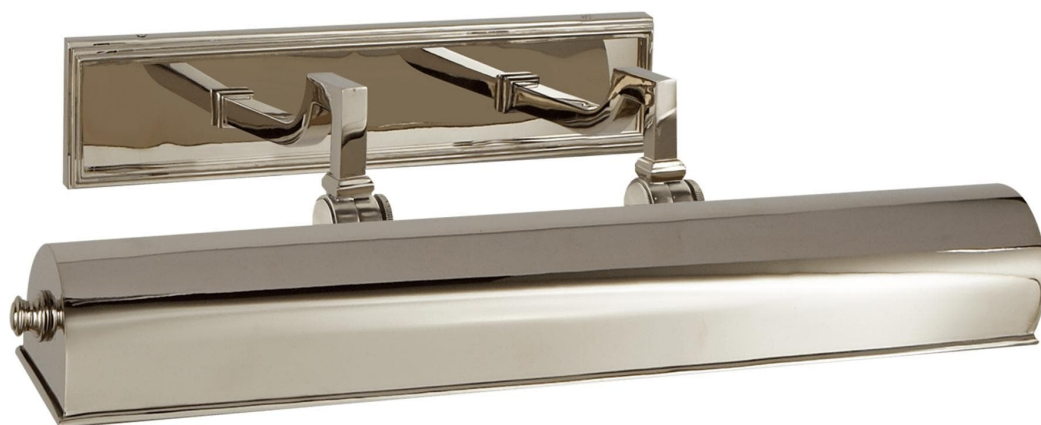

Спецификация Артикул: АН2702РН

Подсветка для картин

Dean 18"

дизайнер: Alexa Hampton

Высота: 12.7 см

Ширина: 49.6 см

Глубина: 25.4 см

Задняя панель: 7 x 30.5 см прямоугольная

Абажур: 15.2 x 25.4 x 20.3 см

Цоколь: 2 - E27 Keyless w/ Line Switch

Мощность: 2 - 40 T10

Вес: 2.7 кг

Отделка: Полированный никель

VISUAL COMFORT & Co.

spb LIGHTING

Санкт-Петербург, Академика Павлова д. 6 к. 1,