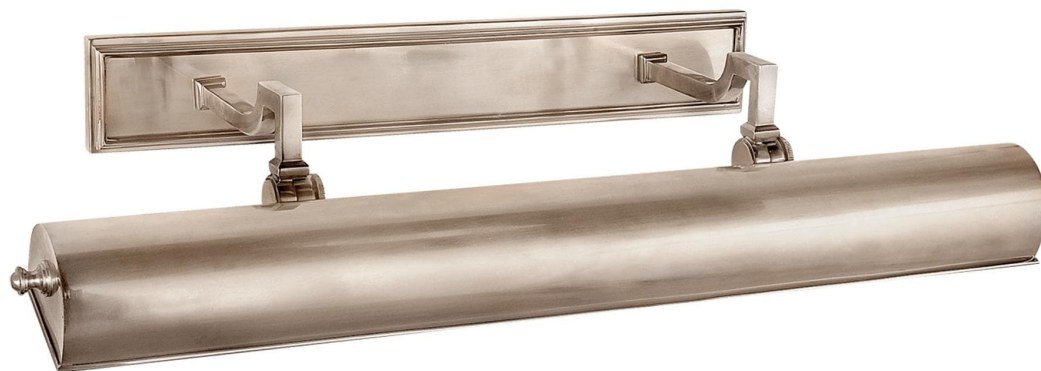

Спецификация    Артикул: АН2703ВН

Подсветка для картин

Dean 24"

дизайнер: Alexa Hampton

Высота: 12.7 см

Ширина: 64.8 см

Глубина: 25.4 см

Задняя панель: 7 x 45.8 см прямоугольная

Абажур: 15.2 x 25.4 x 20.3 см

Цоколь: 2 - E27 Keyless w/ Line Switch

Мощность: 2 - 40 T10

Вес: 3.2 кг

Отделка: Матовый никель

VISUAL COMFORT & Co.

spb LIGHTING

Санкт-Петербург, Академика Павлова д. 6 к. 1,