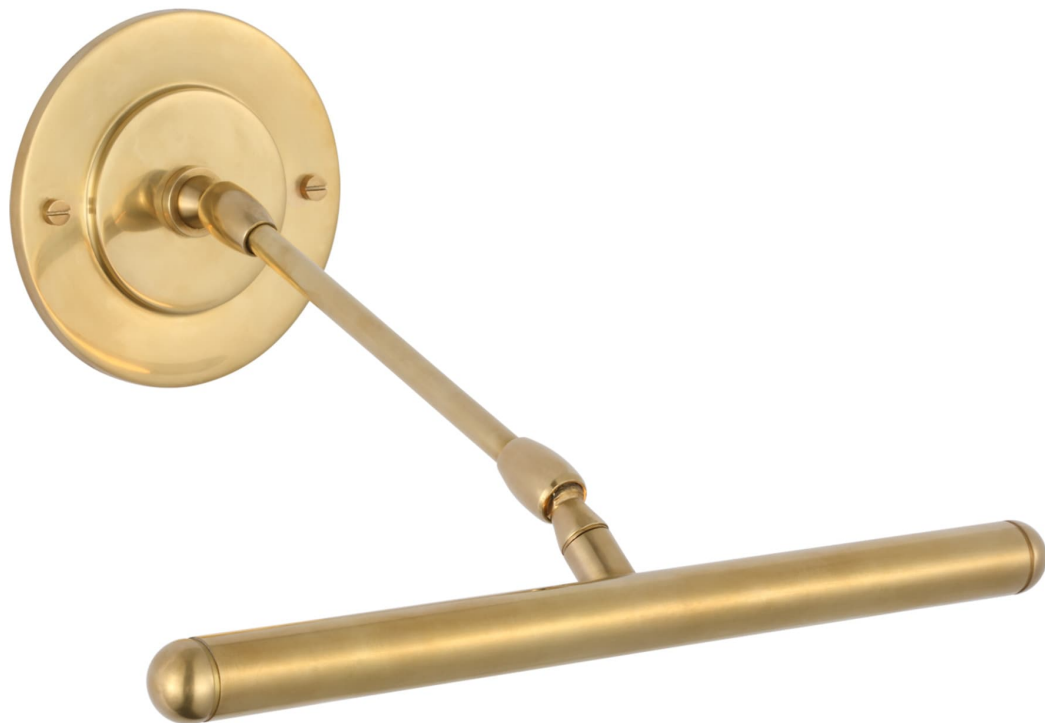

Спецификация Артикул: AL2730HAB

Подсветка для картин

Emery 12" Picture Light

дизайнер: Amber Lewis

Высота: 10.2 см

Ширина: 30.5 см

Глубина: 25.4 см

Задняя панель: 10.16 Round

Источник света: Dedicated LED

Мощность: 10w (1200lm)

Вес: 0.91 кг

Отделка: Античная латунь, ручная обработка

VISUAL COMFORT & Co.

spb LIGHTING

Санкт-Петербург, Академика Павлова д. 6 к. 1,

ежедневно 10:00 – 20:00